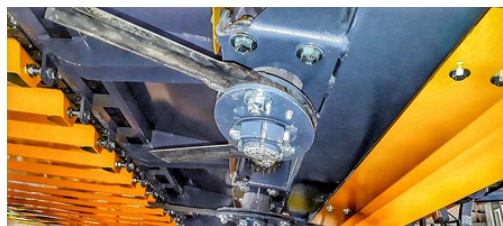

Szerokość robocza:
5-9m

Hydrauliczna regulacja
kąta cięcia

Kompatybilność z
kombajnami marek takich
jak:
Class, John Deere, New
Holland, Laverda, itp.

Przystawka do słonecznika AKTURK to nowoczesny heder nowej generacji, zaprojektowany zgodnie z europejskimi standardami i przemysłany w najmniejszym szczególe.

Podstawowe parametry techniczne:

- solidna konstrukcja,
- wysoka wydajność, tylko do 1% straty plonów,
- prędkość robocza: do 14km/h,
- przekładnia Schumacher.

Opcje dodatkowe:

- własna hydraulika,
- podcinacz łądygi.