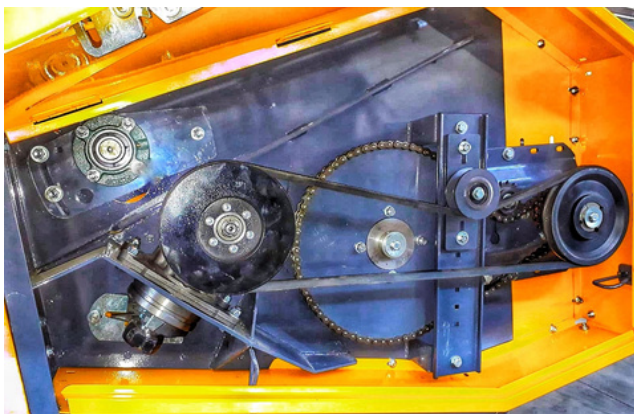

Szerokość robocza:
5-9m

Hydrauliczna regulacja
kąta cięcia

Kompatybilność z
kombajnami marek takich
jak:
Class, John Deere, New
Holland, Laverda, itp.

Przystawka do słonecznika AKTURK to nowoczesny heder nowej generacji, zaprojektowany zgodnie z europejskimi standardami i przemysłany w najmniejszym szczególe.

Podstawowe parametry techniczne:

- solidna konstrukcja,
- wysoka wydajność, tylko do 1% straty plonów,
- prędkość robocza: do 14km/h,
- przekładnia Schumacher.

Opcje dodatkowe:

- własna hydraulika,
- podcinacz łądygi.