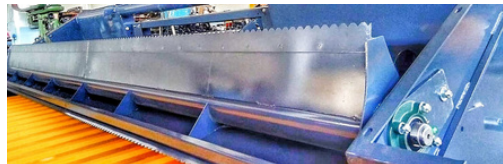

Szerokość robocza:
5-9m

Hydrauliczna regulacja
kąta cięcia

Kompatybilność z
kombajnami marek takich
jak:
Class, John Deere, New
Holland, Laverda, itp.

Przystawka do słonecznika AKTURK to nowoczesny heder nowej generacji, zaprojektowany zgodnie z europejskimi standardami i przemysłany w najmniejszym szczególe.

Podstawowe parametry techniczne:

- solidna konstrukcja,
- wysoka wydajność, tylko do 1% straty plonów,
- prędkość robocza: do 14km/h,
- przekładnia Schumacher.

Opcje dodatkowe:

- własna hydraulika,
- podcinacz łądygi.