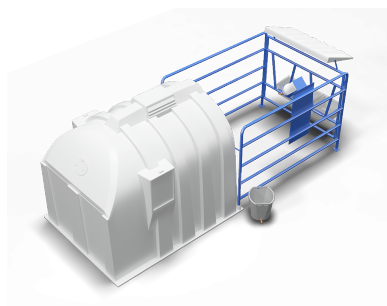

## **Kälberiglu M2**

### **Kälberiglu mit Auslauf**

Die Kälberiglu ist speziell für neugeborene Kälber konzipiert, insbesondere für industrielle Milch- und Rinderhaltungsbetriebe.

#### **Technische Daten:**

Breite: 130 cm

Höhe: 160 cm

Länge: 200 cm

Breite des Auslaufs: 130 cm

Höhe des Auslaufs: 100 cm

Länge des Auslaufs: 160 cm

**Lieferumfang:** Kälberiglu + Metallauslauf + Futterspender + Trog + Tränke + Heuraufe + Überdachung