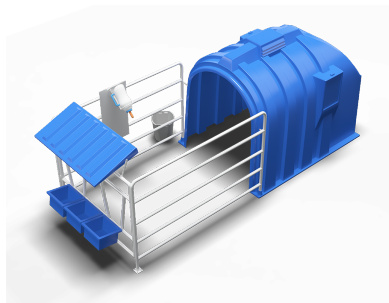

AB GROUP

Kälberiglu M2

Informazioni di base

Prezzo netto:	2 200 PLN
Marca	AB Group
Anno di produzione	2026

Informazione specifica

Posizione	Rzędziany
Posizione, paese/stato	Polen
Prezzo netto	2200
Valuta	PLN
Peso di trasporto [kg]	85