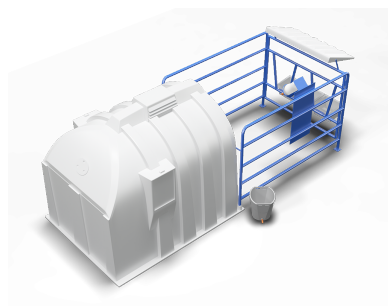

AB GROUP

Kälberiglu M2

Podstawowe informacje

Cena netto:	2 200 PLN
Marka	AB Group
Rok produkcji	2026

Dane Szczegółowe

Lokalizacja	Rzędziany
Lokalizacja, kraj/państwo	Polen
Cena netto	2200
Waluta	PLN
Waga transportowa [kg]	85

Kälberiglu mit Auslauf

Die Kälberiglu ist speziell für neugeborene Kälber konzipiert, insbesondere für industrielle Milch- und Rinderhaltungsbetriebe.

Technische Daten:

Breite: 130 cm

Höhe: 160 cm

Länge: 200 cm

Breite des Auslaufs: 130 cm

Höhe des Auslaufs: 100 cm

Länge des Auslaufs: 160 cm

Lieferumfang: Kälberiglu + Metallauslauf + Futterspender + Trog + Tränke + Heuraufe + Überdachung

Optional: Bestellung mit Tränkeimer für Kälber möglich.