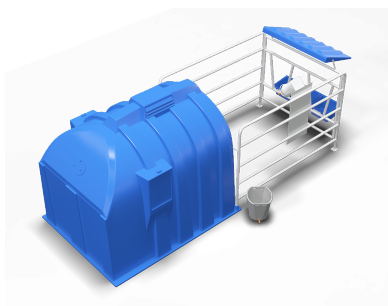

AB GROUP

Kälberiglu M2

Podstawowe informacje

Cena netto:	2 200 PLN
Marka	AB Group
Rok produkcji	2026

Dane Szczegółowe

Lokalizacja	Rzędziany
Lokalizacja, kraj/państwo	Polen
Cena netto	2200
Waluta	PLN
Waga transportowa [kg]	85

Kälberiglu mit Auslauf

Die Kälberiglu ist speziell für neugeborene Kälber konzipiert, insbesondere für industrielle Milch- und Rinderhaltungsbetriebe.

Technische Daten:

Breite: 130 cm

Höhe: 160 cm

Länge: 200 cm

Breite des Auslaufs: 130 cm

Höhe des Auslaufs: 100 cm

Länge des Auslaufs: 160 cm

Lieferumfang: Kälberiglu + Metallauslauf + Futterspender + Trog + Tränke + Heuraufe + Überdachung

Optional: Bestellung mit Tränkeimer für Kälber möglich.