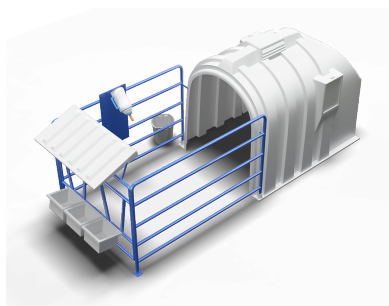

AB GROUP

Kälberiglu M2

Informazioni di base

Prezzo netto:	2 200 PLN
Marca	AB Group
Anno di produzione	2026

Informazione specifica

Posizione	Rzędziany
Posizione, paese/stato	Polen
Prezzo netto	2200
Valuta	PLN
Peso di trasporto [kg]	85