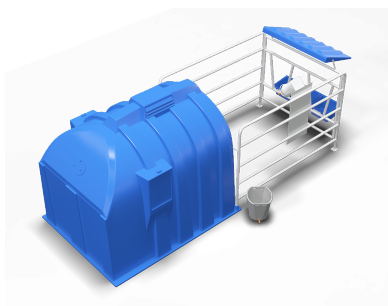

## **Kälberiglu M2**

### **Kälberiglu mit Auslauf**

Die Kälberiglu ist speziell für neugeborene Kälber konzipiert, insbesondere für industrielle Milch- und Rinderhaltungsbetriebe.

#### **Technische Daten:**

Breite: 130 cm

Höhe: 160 cm

Länge: 200 cm

Breite des Auslaufs: 130 cm

Höhe des Auslaufs: 100 cm

Länge des Auslaufs: 160 cm

**Lieferumfang:** Kälberiglu + Metallauslauf + Futterspender + Trog + Tränke + Heuraufe + Überdachung