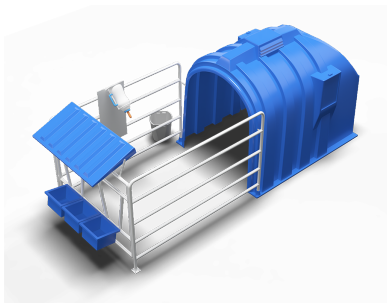

AB GROUP

Kälberiglu M2

Podstawowe informacje

Cena netto:	2 200 PLN
Marka	AB Group
Rok produkcji	2026

Dane Szczegółowe

Lokalizacja	Rzędziany
Lokalizacja, kraj/państwo	Polen
Cena netto	2200
Waluta	PLN
Waga transportowa [kg]	85

Kälberiglu mit Auslauf

Die Kälberiglu ist speziell für neugeborene Kälber konzipiert, insbesondere für industrielle Milch- und Rinderhaltungsbetriebe.

Technische Daten:

Breite: 130 cm

Höhe: 160 cm

Länge: 200 cm

Breite des Auslaufs: 130 cm

Höhe des Auslaufs: 100 cm

Länge des Auslaufs: 160 cm

Lieferumfang: Kälberiglu + Metallauslauf + Futterspender + Trog + Tränke + Heuraufe + Überdachung

Optional: Bestellung mit Tränkeimer für Kälber möglich.