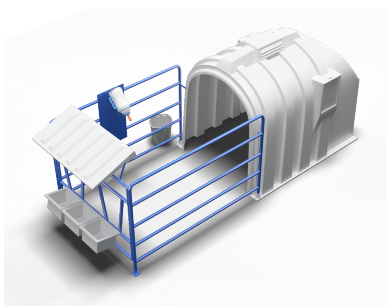

AB GROUP

Kälberiglu M2

Podstawowe informacje

Cena netto:	2 200 PLN
Marka	AB Group
Rok produkcji	2026

Dane Szczegółowe

Lokalizacja	Rzędziany
Lokalizacja, kraj/państwo	Polen
Cena netto	2200
Waluta	PLN
Waga transportowa [kg]	85

Kälberiglu mit Auslauf

Die Kälberiglu ist speziell für neugeborene Kälber konzipiert, insbesondere für industrielle Milch- und Rinderhaltungsbetriebe.

Technische Daten:

Breite: 130 cm

Höhe: 160 cm

Länge: 200 cm

Breite des Auslaufs: 130 cm

Höhe des Auslaufs: 100 cm

Länge des Auslaufs: 160 cm

Lieferumfang: Kälberiglu + Metallauslauf + Futterspender + Trog + Tränke + Heuraufe + Überdachung

Optional: Bestellung mit Tränkeimer für Kälber möglich.