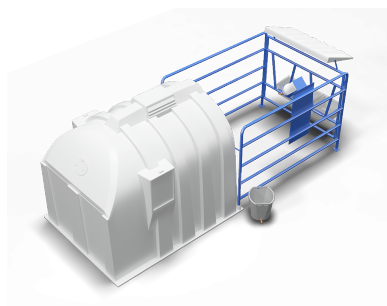

AB GROUP

Calf Hutch M2

Podstawowe informacje

Cena netto:	2 200 PLN
Marka	AB Group
Rok produkcji	2026

Dane Szczegółowe

Lokalizacja	Rzędziany
Lokalizacja, kraj/państwo	Poland
Cena netto	2200
Waluta	PLN
Waga transportowa [kg]	85

Gwarancja [miesiące]

12

Dodatkowe informacje:

Calf Hutch with Fence

The calf hutch is specially designed for newborn calves, particularly for industrial dairy and beef cattle farms.

Technical specifications:

Width: 130 cm

Height: 160 cm

Length: 200 cm

Pen width: 130 cm

Pen height: 100 cm

Pen length: 160 cm

Set includes: calf hutch + metal pen + feeder + trough + drinker + hay rack + roof cover

Optional: possibility to order with a bucket for calf feeding.