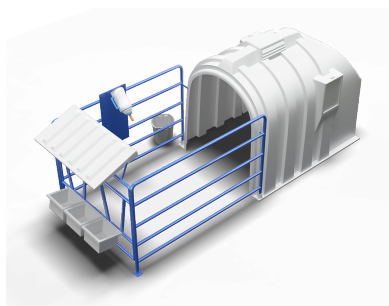

AB GROUP

Calf Hutch M2

Podstawowe informacje

Cena netto:	2 200 PLN
Marka	AB Group
Rok produkcji	2026

Dane Szczegółowe

Lokalizacja	Rzędziany
Lokalizacja, kraj/państwo	Poland
Cena netto	2200
Waluta	PLN
Waga transportowa [kg]	85

Gwarancja [miesiące]

12

Dodatkowe informacje:

Calf Hutch with Fence

The calf hutch is specially designed for newborn calves, particularly for industrial dairy and beef cattle farms.

Technical specifications:

Width: 130 cm

Height: 160 cm

Length: 200 cm

Pen width: 130 cm

Pen height: 100 cm

Pen length: 160 cm

Set includes: calf hutch + metal pen + feeder + trough + drinker + hay rack + roof cover

Optional: possibility to order with a bucket for calf feeding.