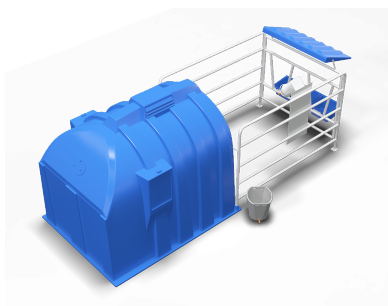

AB GROUP

Calf Hutch M2

Podstawowe informacje

Cena netto:	2 200 PLN
Marka	AB Group
Rok produkcji	2026

Dane Szczegółowe

Lokalizacja	Rzędziany
Lokalizacja, kraj/państwo	Poland
Cena netto	2200
Waluta	PLN
Waga transportowa [kg]	85

Gwarancja [miesiące]

12

Dodatkowe informacje:

Calf Hutch with Fence

The calf hutch is specially designed for newborn calves, particularly for industrial dairy and beef cattle farms.

Technical specifications:

Width: 130 cm

Height: 160 cm

Length: 200 cm

Pen width: 130 cm

Pen height: 100 cm

Pen length: 160 cm

Set includes: calf hutch + metal pen + feeder + trough + drinker + hay rack + roof cover

Optional: possibility to order with a bucket for calf feeding.