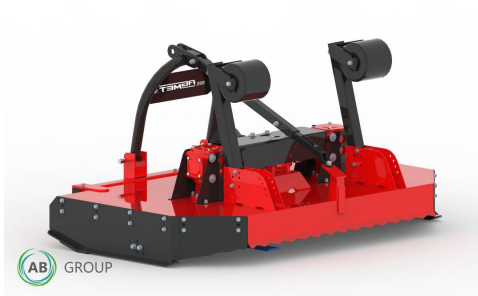

AB GROUP

Косилка-измельчитель AGMET RG-2

Podstawowe informacje

Cena netto:	10 200 PLN
Marka	Agmet
Rok produkcji	2025

Dane Szczegółowe

Zapotrzebowanie mocy [KM]:	30
Lokalizacja	Rzędziany
Lokalizacja, kraj/państwo	Polska
Cena netto	10200
Waluta	PLN
Kraj	Polska
Waga transportowa [kg]	380
Gwarancja [miesiące]	12
Dodatkowe informacje:	

Технические данные:

- Рабочая ширина (мм): 1800
- Эффективность (га/ч): 0,6 – 1,0 (при 1800 мм)
- Габариты (Д/Ш/В): 1340 × 1910 × 1050 мм
- Вес: 380 кг
- Рабочая скорость (км/ч): измельчение: 1,5 – 4,0 / кошение травы: 2,5 – 6,0
- Допустимая транспортная скорость: 12 км/ч
- ВОМ: предохранительная перегрузочная муфта / 640 Н·м / 540 об/мин
- Потребляемая мощность: 30 л.с.
- Редуктор: тип РК-45.009 (1:1,56) или РК-0545 (1:1) / масло: Nipol – 1,5 л