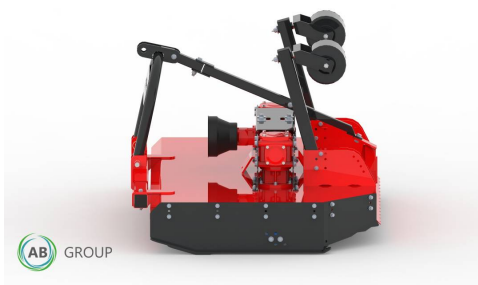

AB GROUP

Косилка-измельчитель AGMET RG-2

Podstawowe informacje

Cena netto:	10 200 PLN
Marka	Agmet
Rok produkcji	2025

Dane Szczegółowe

Zapotrzebowanie mocy [KM]:	30
Lokalizacja	Rzędziany
Lokalizacja, kraj/państwo	Polska
Cena netto	10200
Waluta	PLN
Kraj	Polska
Waga transportowa [kg]	380
Gwarancja [miesiące]	12
Dodatkowe informacje:	

Мульчер Agmet RG-2

Области применения косильно-измельчающей машины:

- Скашивание и измельчение залежных зелёных участков
- Уход за междурядьями в плодовых садах и сельскохозяйственных культурах
- Измельчение пожнивных остатков
- Измельчение веток диаметром до 50 мм
- Кошение травы и газонов

Технические данные:

- Рабочая ширина (мм): 1800
- Эффективность (га/ч): 0,6 – 1,0 (при 1800 мм)
- Габариты (Д/Ш/В): 1340 × 1910 × 1050 мм
- Вес: 380 кг
- Рабочая скорость (км/ч): измельчение: 1,5 – 4,0 / кошение травы: 2,5 – 6,0
- Допустимая транспортная скорость: 12 км/ч
- ВОМ: предохранительная перегрузочная муфта / 640 Н·м / 540 об/мин
- Потребляемая мощность: 30 л.с.
- Редуктор: тип РК-45.009 (1:1,56) или РК-0545 (1:1) / масло: Nipol – 1,5 л