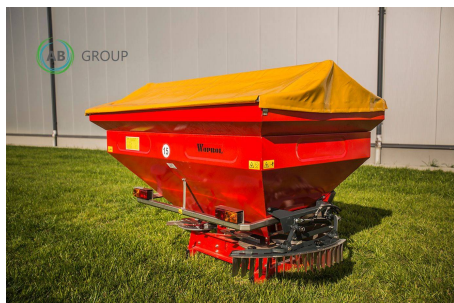

AB GROUP

Woprol Rozsiewacz do nawozów JUNIOR II (600kg, 800kg, 1000kg, 1200kg,)

Podstawowe informacje

Cena netto:	8 050 PLN
Marka	Woprol
Rok produkcji	2026
Kraj produkcji	PL

Dane Szczegółowe

Lokalizacja	Rzędziany
Lokalizacja, kraj/państwo	Polska
Cena netto	8050
Waluta	PLN
VAT [%]	23,00
Gwarancja [miesiące]	12
Dodatkowe informacje:	

Specyfikacja

Rozsiewacz nawozów JUNIOR II przeznaczony jest do równomiernego rozsiania nawozu granulowanego na zadaną szerokość roboczą. Mocowany na trzypunktowym układzie podnośnika hydraulicznego ciągnika. Maszyna ta wyposażona jest w dwie tarczę wysiewającą. Konstrukcja wykonana jest z metalu pokrytego wytrzymałą farbą, cały mechanizm wysiewający (talerz, łopatkę, osłona) wykonany jest ze stali nierdzewnej kwasoodpornej. W standardzie sterowanie hydrauliczne. Otwieranie za pomocą siłownika (prawa-lewa strona) oraz oświetlenie drogowe.

Specyfikacja techniczna

Parametr	Wartość
Pojemność zbiornika	600 kg / 800 kg / 1000 kg / 1200 kg
Szerokość robocza	12 m / 15 m / 18 m / 24 m
Ilość łopatek	2 / 2
Zamykanie hydrauliczne	TAK
Mieszadła wibracyjne	TAK
Masa własna	200 kg / 210 kg / 225 kg / 240 kg
Wysokość transportowa	102 cm / 110 cm / 120 cm / 138 cm
Szerokość transportowa	180 cm / 180 cm / 200 cm / 200 cm
Długość transportowa	110 cm / 110 cm / 120 cm / 120 cm

Cena dotyczy najmniejszego modelu rozsiewacza.

Dodatkowe opcje

- limiter, systemem wysiewu granicznego
- hydrauliczny,
- plandeka,
- kosz ze stali nierdzewnej,

- Wózek pod rozsiewacz,
- nadstawka 400 kg (do rozsiewacza 600kg i 800kg).