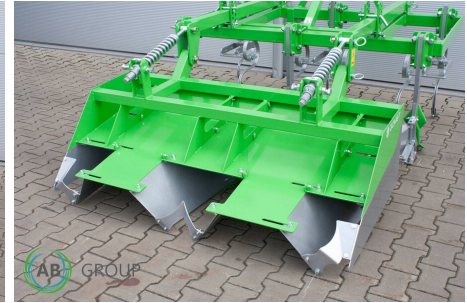

AB GROUP

Картофелекопалка с насадкой для формирования Bomet U865/9 Noctu

Grundinformationen

Nettopreis:	11 800 PLN
Hersteller	Bomet
Baujahr	2026
Produktionsland	PL

Genaue Informationen

Leistungsbedarf [PS]:	48
Standort	Rzędziany
Standort, Land / Bundesland	Poland
Nettopreis	11800
Währung	PLN
VAT [%]	23
Transportgewicht [kg]	470
Garantie [Monate]	12

Zusätzliche Informationen:

Картофелекопалка с насадкой для формирования Bomet U865/9 Noctu

Технические характеристики:

- количество обрабатываемых рядов: 2,

- потребляемая мощность: 48 Л.С,
- междурядье: 62,5 - 75 см,
- количество пружинных лап: 7,
- количество почвообрабатывающих органов: 3,
- вес: 470 кг,
- формирующее приспособление: тип «full long».

Дополнительное оборудование:

- «полная короткая» формирующая насадка,
- «послевсходовая» формирующая насадка,
- четырехрядная версия,
- боковые экраны.

ЭКСПОРТ: необходимо оплатить только чистую сумму (с действительным номером НДС ЕС)/
Возможна транспортировка по всему миру на хороших условиях. Предложение действительно, пока есть запасы.