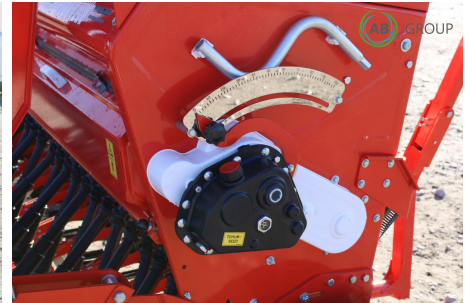

AB GROUP

Mechanische Getreidesämaschine Ozdoken Pertum-F 300 - Anbauversion mit Doppelscheiben

Información básica

Precio neto:	53 000 PLN
Marca	Ozdoken
Año de producción	2025
País de producción	TR

Detalles

Technische Daten:

- Arbeitsbreite: 3 m
- Anzahl der Reihen: 24
- Reihenabstand: 12,5 cm
- Doppelscheibenschare mit Gummipressrädern
- Doppelte hydraulische Reihenmarkierer
- Striegel mit einstellbarem Anpressdruck
- Gewicht: 1305 kg
- Stufenloses Getriebe
- Zentrale Schardruckverstellung
- Elektronische Steuerung der Fahrgassenschaltung
- Geteilter Behälter für Saatgut und Dünger (485 l Saatgut / 480 l Dünger)