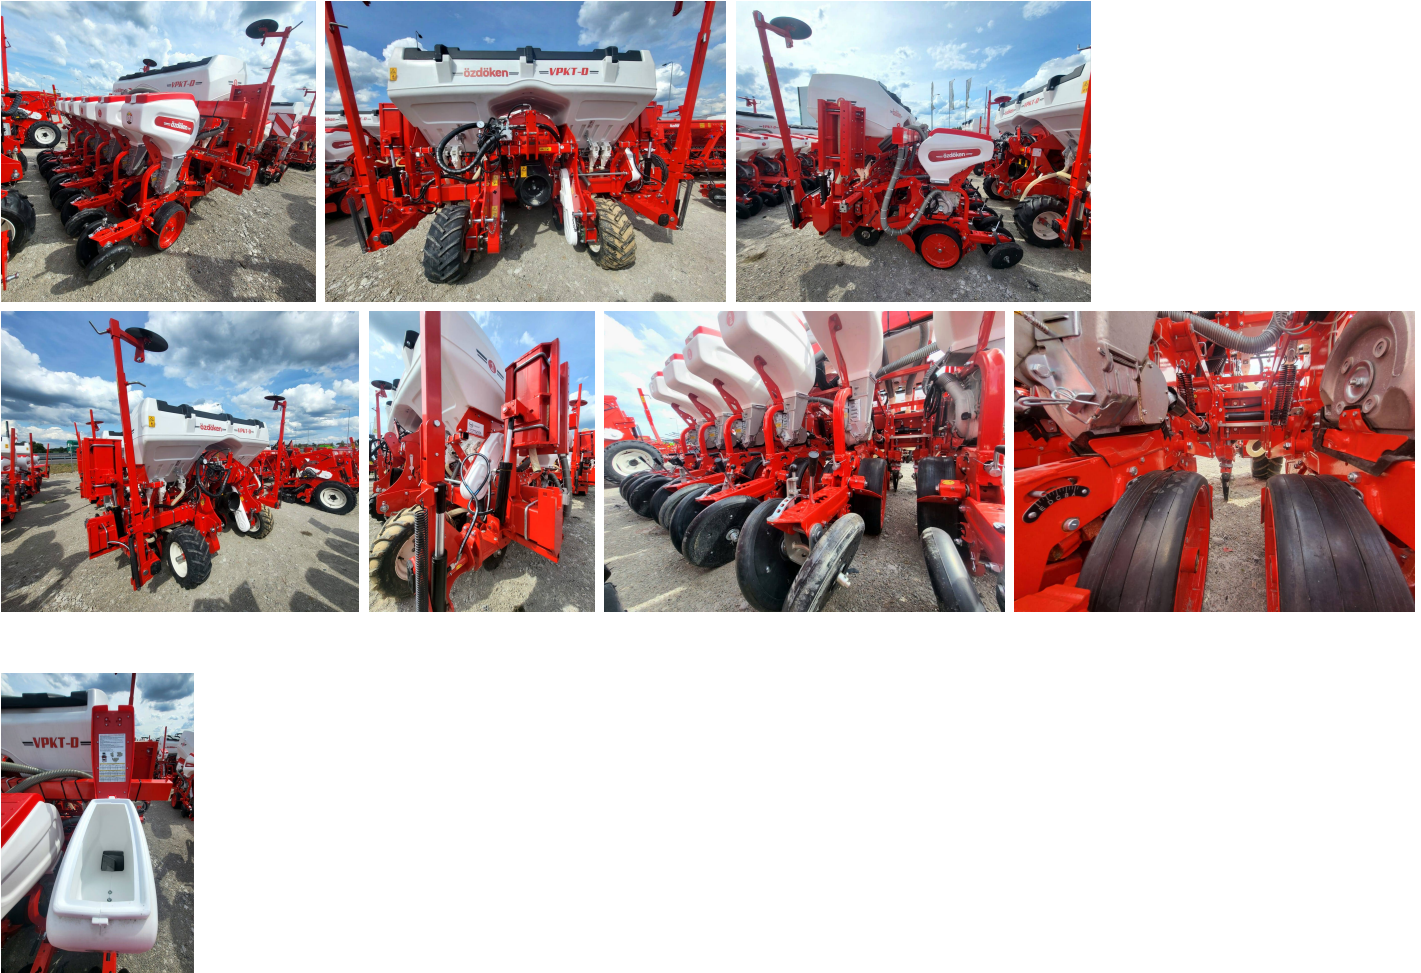

AB GROUP

Sembradora neumática de precisión Ozdoken de seis hileras, VPKT-DG6, depósito de abono de PVC

Podstawowe informacje

Cena netto:	116 000 PLN
Marka	Ozdoken
Rok produkcji	2025
Kraj produkcji	TR

Dane Szczegółowe

AB GROUP ID:	36099
Lokalizacja	Rzędziany
Lokalizacja, kraj/państwo	Polonia