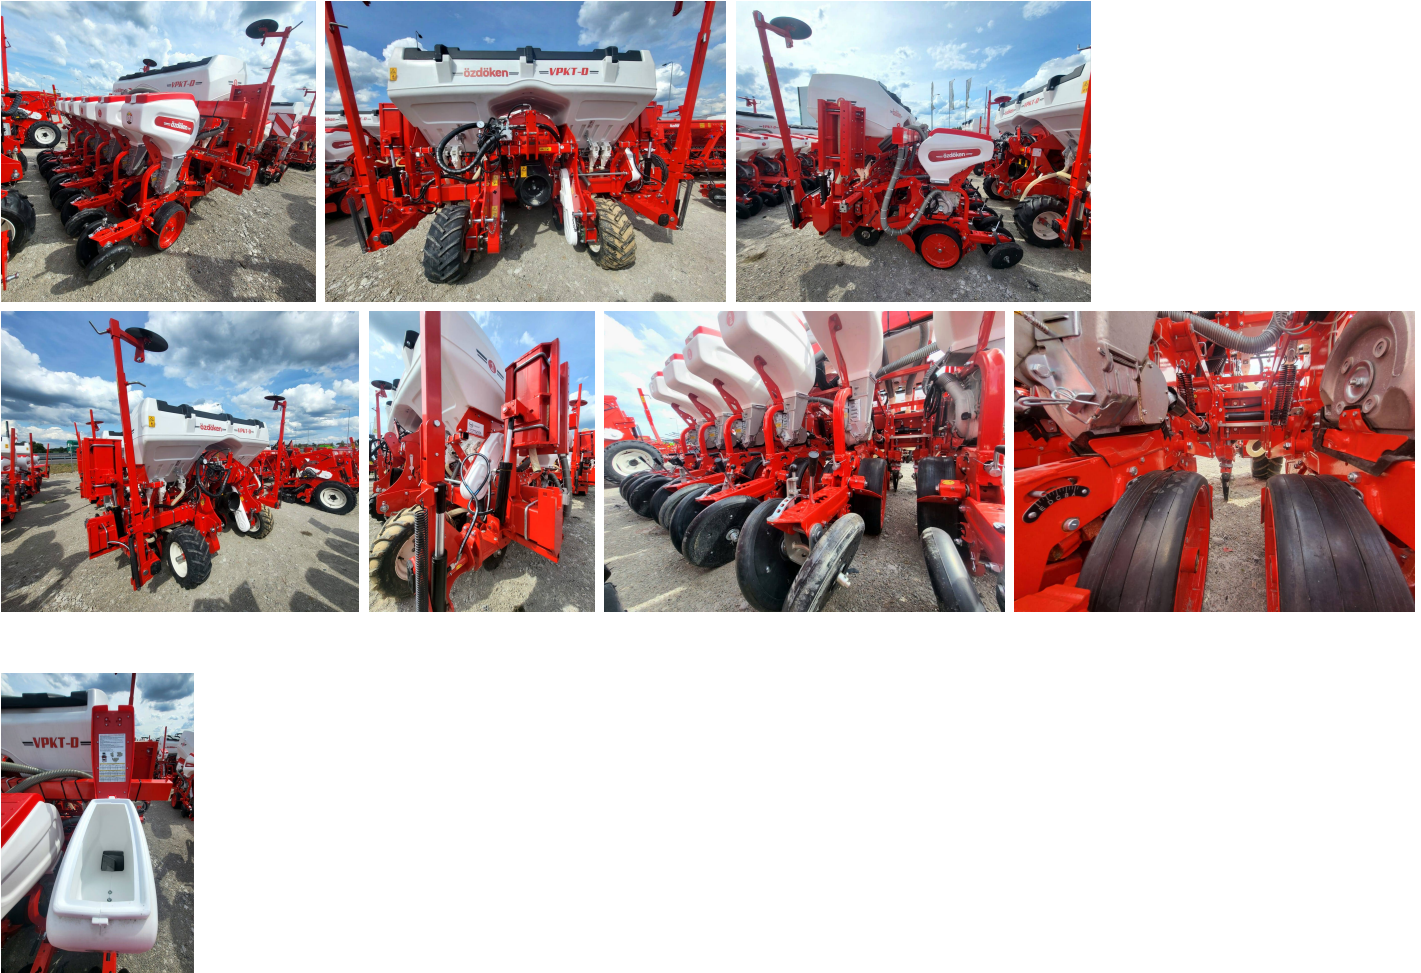

AB GROUP

Sembradora neumática de precisión Ozdoken de seis hileras, VPKT-DG6, depósito de abono de PVC

Podstawowe informacje

Cena netto:	116 000 PLN
Marka	Ozdoken
Rok produkcji	2025
Kraj produkcji	TR

Dane Szczegółowe

AB GROUP ID:	36099
Lokalizacja	Rzędziany
Lokalizacja, kraj/państwo	Polonia

Cena netto 116000

Waluta PLN

VAT [%] 23,00

Waga transportowa [kg] 1640

Gwarancja [miesi?ce] 12

Dodatkowe informacje:

Sembradora neumática de precisión Ozdoken de seis hileras, VPKT-DG6, depósito de abono de PVC - en stock

Datos técnicos:

- Sembradora de 6 hileras,
- bastidor telescópico (anchura de transporte 300 cm),
- distancia entre hileras ajustable hidráulicamente - ajustable de 45 a 75 cm (cada 5 cm),
- secciones de siembra en una reja de discos
- rejas de doble disco para la tolva de fertilizante
- depósito de abono de plástico tipo Jumbo PVC (750 l)
- eje de toma de fuerza
- marcadores de hileras hidráulicos dobles
- controlador de siembra DigitRoll Seed Master Integra*.
- 3 juegos de discos de siembra
- juego de caminos (placas + luces)
- ruedas de prensado metálicas adicionales

*Controlador de siembra DigitRoll - Seed Master Integra

- Control de siembra fotosensibilizada
- Prueba automática del sistema (número de fotosensores, alarma de limpieza de los sensores)
- 3 modos de control de la siembra (siembra-no siembra; alarma de bloqueo de los valores reales de semillas por ha; visualización de un gráfico de barras visible para cada línea de siembra)