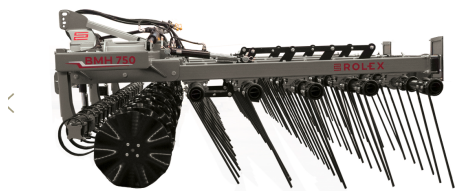

AB GROUP

Rol-ex grada de mantillo 5m

Podstawowe informacje

Cena netto:	41 800 PLN
Marka	Rol-ex
Rok produkcji	2024

Dane Szczegółowe

Zapotrzebowanie mocy [KM]:	85-115
AB GROUP ID:	35321
Lokalizacja	Rzędziany
Lokalizacja, kraj/państwo	Polonia
Cena netto	41800
Waluta	PLN
VAT [%]	23,00

Waga transportowa [kg]

1300

Gwarancja [miesiące]

12

Dodatkowe informacje:

Rol-ex mulch harrow BMH 5 m

- five rows of tines
- hydr. adjusting of the tines
- number of tines 40
- weight 1300 kg
- power demand 85 - 115 hp

Additional options:

- a row of cutting discs - diam. 520 mm with hydraulic adjustment of the working depth,
- maintenance-free hubs
- lighting
- stand for the seeder

EXPORT: ONLY THE NET AMOUNT NEED TO PAID (with valid EU- VAT number)/ TRANSPORTATION WORLDWIDE POSSIBLE at good conditions. Offer valid while stocks last.