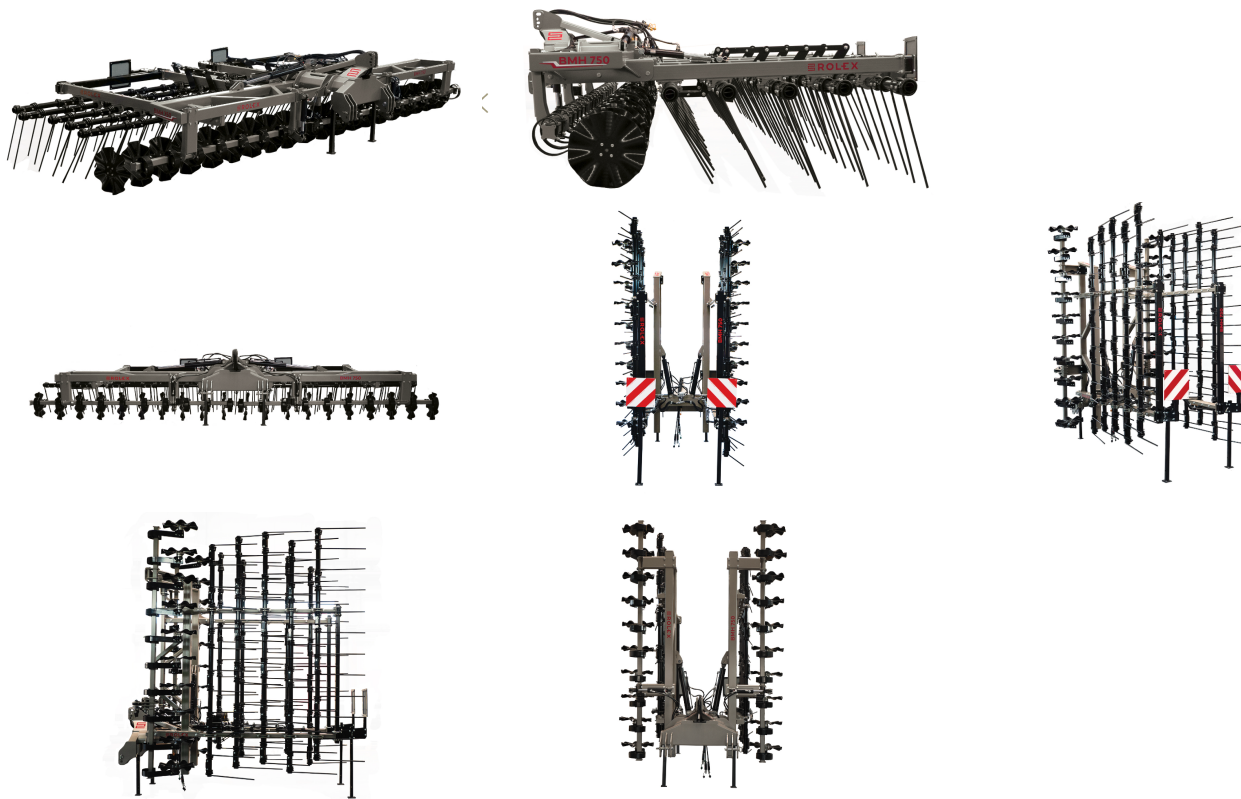

AB GROUP

Herse à paille 5m

Podstawowe informacje

Cena netto:	41 800 PLN
Marka	Rol-ex
Rok produkcji	2024
Kraj produkcji	PL

Dane Szczegółowe

Zapotrzebowanie mocy [KM]:	85-115
AB GROUP ID:	35320
Lokalizacja	Rzędziany
Lokalizacja, kraj/państwo	Pologne
Cena netto	41800
Waluta	PLN

VAT [%]	23,00
Waga transportowa [kg]	1300
Gwarancja [miesiące]	miesiące

Dodatkowe informacje:

Roll-ex mulch harrow BMH 5 m

- five rows of tines
- hydr. adjusting of the tines
- number of tines 40
- weight 1300 kg
- power demand 85 - 115 hp

Additional options:

- a row of cutting discs - diam. 520 mm with hydraulic adjustment of the working depth,
- maintenance-free hubs
- lighting
- stand for the seeder

EXPORT: ONLY THE NET AMOUNT NEED TO PAID (with valid EU- VAT number)/ TRANSPORTATION WORLDWIDE POSSIBLE at good conditions. Offer valid while stocks last.