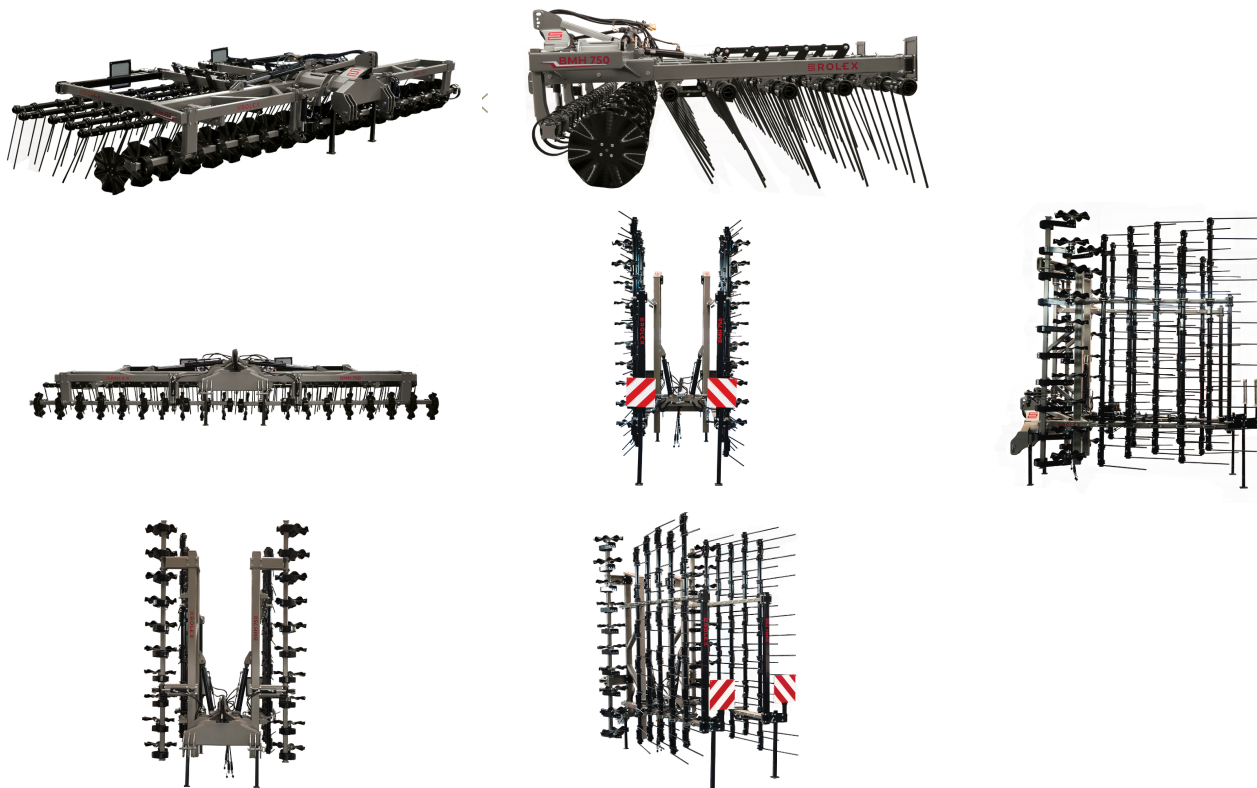

AB GROUP

Rol-ex erpice per pacciamatura 5m

Podstawowe informacje

Cena netto:	41 800 PLN
Marka	Rol-ex
Rok produkcji	2024
Kraj produkcji	PL

Dane Szczegółowe

Zapotrzebowanie mocy [KM]:	85-115
AB GROUP ID:	35319
Lokalizacja	Rzędziany
Lokalizacja, kraj/państwo	Polonia
Cena netto	41800
Waluta	PLN

VAT [%] 23,00

Waga transportowa [kg] 1300

Gwarancja [miesi?ce] 12

Dodatkowe informacje:

Roll-ex mulch harrow BMH 5 m

- five rows of tines
- hydr. adjusting of the tines
- number of tines 40
- weight 1300 kg
- power demand 85 - 115 hp

Additional options:

- a row of cutting discs - diam. 520 mm with hydraulic adjustment of the working depth,
- maintenance-free hubs
- lighting
- stand for the seeder

EXPORT: ONLY THE NET AMOUNT NEED TO PAID (with valid EU- VAT number)/ TRANSPORTATION WORLDWIDE POSSIBLE at good conditions. Offer valid while stocks last.