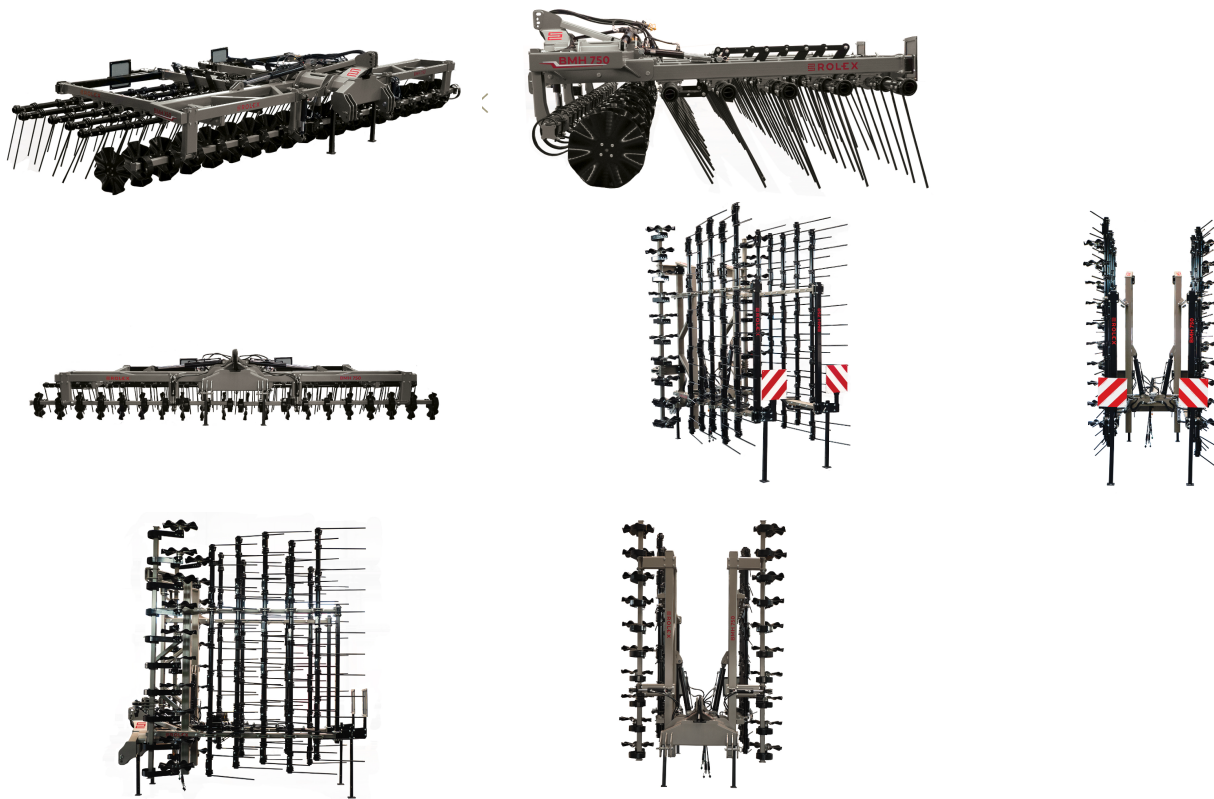

AB GROUP

Rol-ex mulcząca borona 5m

Podstawowe informacje

Cena netto:	41 800 PLN
Marka	Rol-ex
Rok produkcji	2024
Kraj produkcji	PL

Dane Szczegółowe

Zapotrzebowanie mocy [KM]:	85-115
AB GROUP ID:	35317
Lokalizacja	Rzędziany
Lokalizacja, kraj/państwo	Polska
Cena netto	41800
Waluta	PLN

VAT [%] 23,00

Waga transportowa [kg] 1300

Gwarancja [miesiące] 12

Dodatkowe informacje:

Roll-ex mulch harrow BMH 5 m

- five rows of tines
- hydr. adjusting of the tines
- number of tines 40
- weight 1300 kg
- power demand 85 - 115 hp

Additional options:

- a row of cutting discs - diam. 520 mm with hydraulic adjustment of the working depth,
- maintenance-free hubs
- lighting
- stand for the seeder

EXPORT: ONLY THE NET AMOUNT NEED TO PAID (with valid EU- VAT number)/ TRANSPORTATION WORLDWIDE POSSIBLE at good conditions. Offer valid while stocks last.