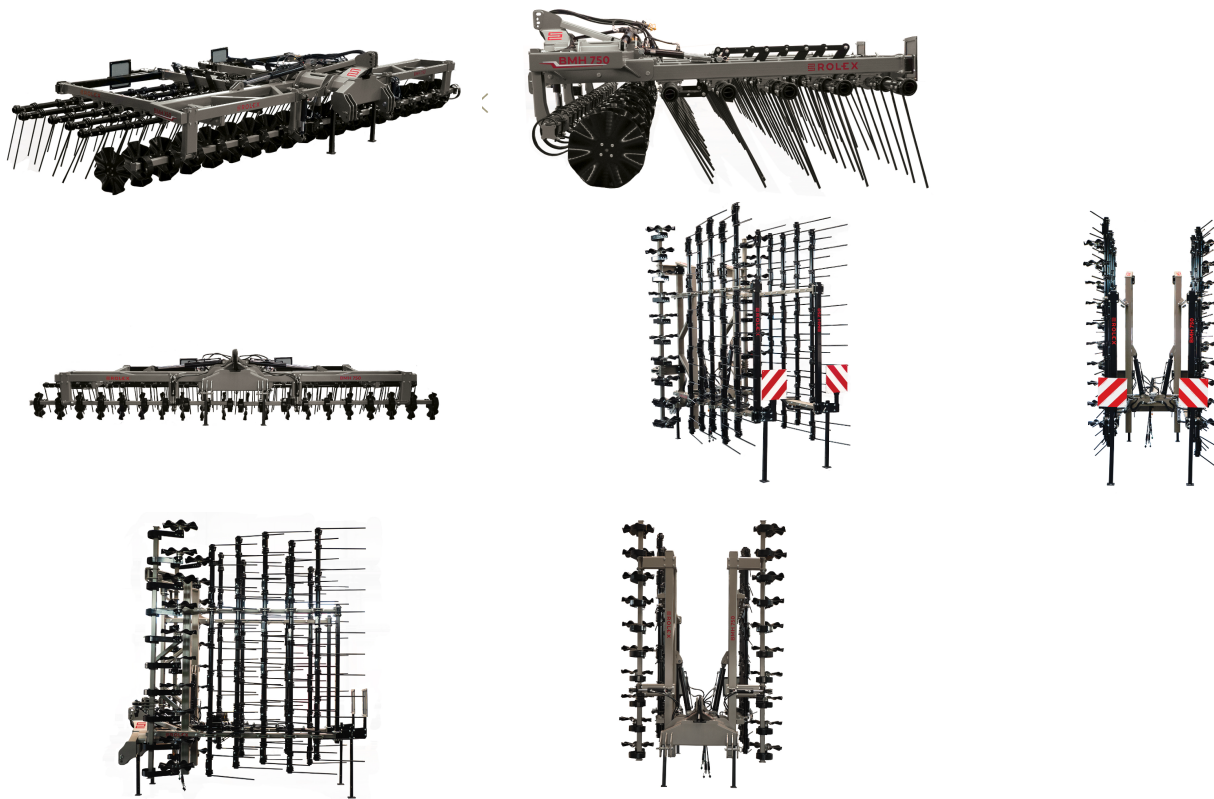

AB GROUP

Rol-ex mulcząca borona 5m

Podstawowe informacje

Cena netto:	41 800 PLN
Marka	Rol-ex
Rok produkcji	2024
Kraj produkcji	PL

Dane Szczegółowe

Zapotrzebowanie mocy [KM]:	85-115
AB GROUP ID:	35317
Lokalizacja	Rzędziany
Lokalizacja, kraj/państwo	Polska
Cena netto	41800
Waluta	PLN

VAT [%] 23,00

Waga transportowa [kg] 1300

Gwarancja [miesi?ce] 12

Dodatkowe informacje:

Roll-ex mulch harrow BMH 5 m

- five rows of tines
- hydr. adjusting of the tines
- number of tines 40
- weight 1300 kg
- power demand 85 - 115 hp

Additional options:

- a row of cutting discs - diam. 520 mm with hydraulic adjustment of the working depth,
- maintenance-free hubs
- lighting
- stand for the seeder

EXPORT: ONLY THE NET AMOUNT NEED TO PAID (with valid EU- VAT number)/ TRANSPORTATION WORLDWIDE POSSIBLE at good conditions. Offer valid while stocks last.