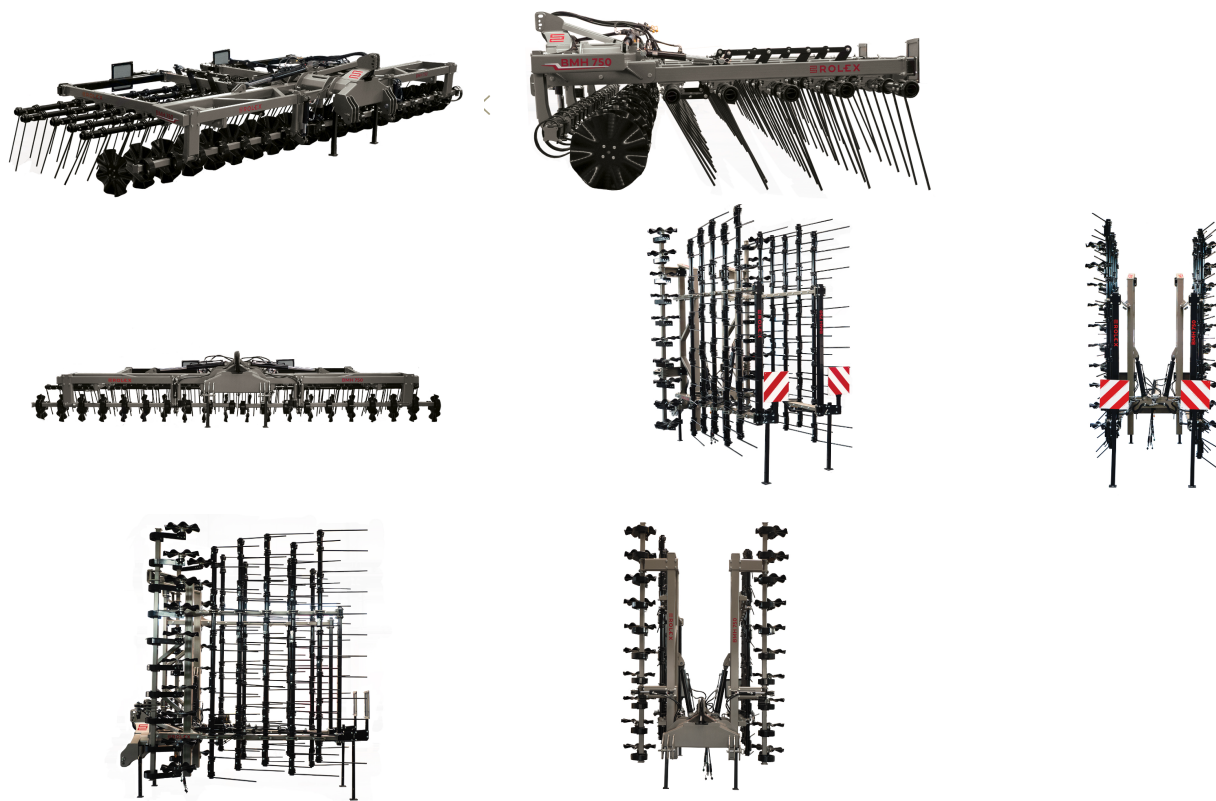

AB GROUP

Rol-ex mulch harrow BMH 5 m

Podstawowe informacje

Cena netto:	41 800 PLN
Marka	Rolex
Rok produkcji	2024
Kraj produkcji	PL

Dane Szczegółowe

Zapotrzebowanie mocy [KM]:	85-115
AB GROUP ID:	35316
Lokalizacja	Rzędziany
Lokalizacja, kraj/państwo	Poland
Cena netto	41800
Waluta	PLN

VAT [%] 23,00

Waga transportowa [kg] 1300

Gwarancja [miesi?ce] 12

Dodatkowe informacje:

Roll-ex mulch harrow BMH 5 m

- five rows of tines
- hydr. adjusting of the tines
- number of tines 40
- weight 1300 kg
- power demand 85 - 115 hp

Additional options:

- a row of cutting discs - diam. 520 mm with hydraulic adjustment of the working depth,
- maintenance-free hubs
- lighting
- stand for the seeder

EXPORT: ONLY THE NET AMOUNT NEED TO PAID (with valid EU- VAT number)/ TRANSPORTATION WORLDWIDE POSSIBLE at good conditions. Offer valid while stocks last.