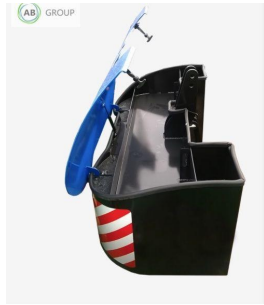

AB GROUP

Kaber universal counterweight type G, 300 kg

DANE TECHNICZNE										
WYMIAR										
WAGA	A (mm)	B (mm)	C (mm)	D (mm)	E (mm)	H (mm)	I (mm)	J (mm)	K (mm)	L (mm)
300-400 kg	950	460	500	200	61	400	-	-	-	-
600-800 kg	1300	660	815	270	65	550	1290	280	260	90
900-100 kg	1400	735	875	260	65	600	1440	340	200	130
1100-1300 kg	1600	770	875	270	64	650	1600	380	240	140
1400-1600 kg	1800	720	875	340	64	700	1790	450	240	140
1800-2500 kg	2000	920	875	380	61	750	1940	430	270	170

Podstawowe informacje

Cena netto:	3 690 PLN
Marka	Kaber
Rok produkcji	2024
Kraj produkcji	PL

Dane Szczegółowe

AB GROUP ID:	33842
Lokalizacja	Rzędziany
Lokalizacja, kraj/państwo	Polonia
Cena netto	3690
Waluta	PLN
VAT [%]	23,00
Waga transportowa [kg]	300
Gwarancja [miesiące]	12
typ	Sprzęt używany

Dodatkowe opcje

Dodatkowe informacje:

Nowy / nieużywany

Kaber universal counterweight type G, 300 kg

- Weight 300 kg
- Dimensions (A-H see picture): - A - 950 mm - B - 460 mm - C - 500 mm - D - 200 mm - E - 61 mm - H - 400 mm