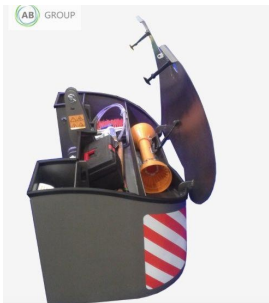

AB GROUP

Kaber universal counterweight type G, 300 kg

DANE TECHNICZNE										
WYMIAR										
WAGA	A (mm)	B (mm)	C (mm)	D (mm)	E (mm)	H (mm)	I (mm)	J (mm)	K (mm)	L (mm)
300-400 kg	950	460	500	200	61	400	-	-	-	-
600-800 kg	1300	660	815	270	65	550	1290	280	260	90
900-100 kg	1400	735	875	260	65	600	1440	340	200	130
1100-1300 kg	1600	770	875	270	64	650	1600	380	240	140
1400-1600 kg	1800	720	875	340	64	700	1790	450	240	140
1800-2500 kg	2000	920	875	380	61	750	1940	430	270	170

Podstawowe informacje

Cena netto:	3 690 PLN
Marka	Kaber
Rok produkcji	2024
Kraj produkcji	PL

Dane Szczegółowe

AB GROUP ID:	33842
Lokalizacja	Rzędziany
Lokalizacja, kraj/państwo	Polonia
Cena netto	3690
Waluta	PLN
VAT [%]	23,00
Waga transportowa [kg]	300
Gwarancja [miesiące]	12
typ	Sprzęt używany

Dodatkowe opcje

Dodatkowe informacje:

Nowy / nieużywany

Kaber universal counterweight type G, 300 kg

- Weight 300 kg
- Dimensions (A-H see picture): - A - 950 mm - B - 460 mm - C - 500 mm - D - 200 mm - E - 61 mm - H - 400 mm