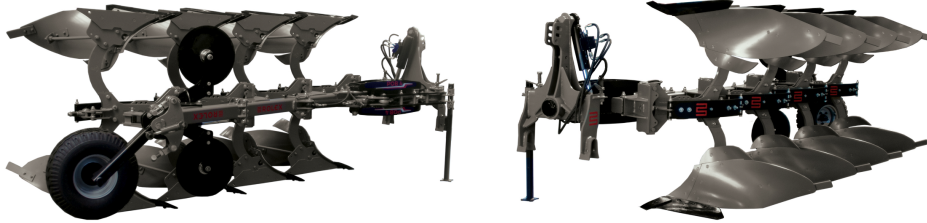

## **Rol-ex pivoting plough 3+1**

### **Podstawowe informacje**

Cena netto:	52 000 PLN
Marka	Rol-ex
Rok produkcji	2024
Kraj produkcji	PL

### **Dane Szczegółowe**

Zapotrzebowanie mocy [KM]:	105
AB GROUP ID:	33447
Lokalizacja	Rzędziany
Lokalizacja, kraj/państwo	Polonia
Cena netto	52000
Waluta	PLN
VAT [%]	23,00
Waga transportowa [kg]	1000
Gwarancja [miesiące]	12
type	Sprzęt używany
Dodatkowe opcje	Nowy / nieużywany
Dodatkowe informacje:	Rol-ex pivoting plough 3+1
	- number of bodies: 3+1
	- body distance 85 cm

- frame height 80 cm
- body working width 28-32-36-40-44 cm
- transport and unloading wheel
- blade with chisel
- weight: 1500 kg