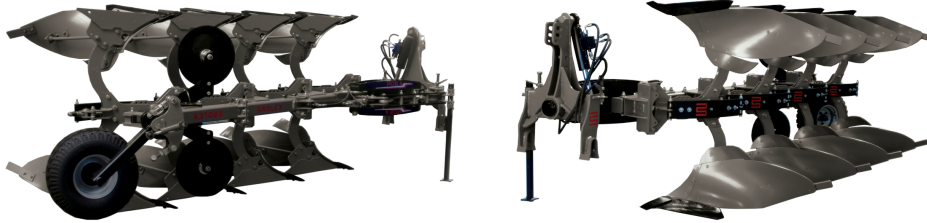

AB GROUP

Rol-ex pivoting plough 3+1

Podstawowe informacje

Cena netto:	52 000 PLN
Marka	Rol-ex
Rok produkcji	2024
Kraj produkcji	PL

Dane Szczegółowe

Zapotrzebowanie mocy [KM]:	105
AB GROUP ID:	33447
Lokalizacja	Rzędziany
Lokalizacja, kraj/państwo	Polonia
Cena netto	52000
Waluta	PLN
VAT [%]	23,00
Waga transportowa [kg]	1000
Gwarancja [miesiące]	12
type	Sprzęt używany
Dodatkowe opcje	Nowy / nieużywany
Dodatkowe informacje:	Rol-ex pivoting plough 3+1
	- number of bodies: 3+1
	- body distance 85 cm

- frame height 80 cm
- body working width 28-32-36-40-44 cm
- transport and unloading wheel
- blade with chisel
- weight: 1500 kg

Additional equipment

- linearization memory cube actuator
- skimmers
- cutter