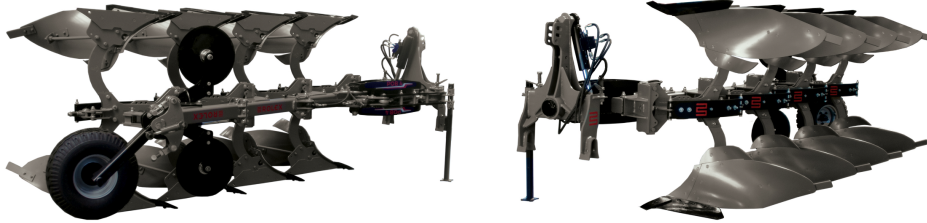

## **Rol-ex pivoting plough 3+1**

### **Podstawowe informacje**

<b>Cena netto:</b>	52 000 PLN
<b>Marka</b>	Rol-ex
<b>Rok produkcji</b>	2025
<b>Kraj produkcji</b>	PL

### **Dane Szczegółowe**

<b>Zapotrzebowanie mocy [KM]:</b>	105
<b>AB GROUP ID:</b>	33447
<b>Lokalizacja</b>	Rzędziany
<b>Lokalizacja, kraj/państwo</b>	Polonia
<b>Cena netto</b>	52000
<b>Waluta</b>	PLN
<b>VAT [%]</b>	23,00
<b>Waga transportowa [kg]</b>	1000
<b>Gwarancja [miesiące]</b>	12
<b>Dodatkowe informacje:</b>	Rol-ex pivoting plough 3+1  - number of bodies: 3+1 - body distance 85 cm - frame height 80 cm - body working width 28-32-36-40-44 cm

- transport and unloading wheel
- blade with chisel
- weight: 1500 kg