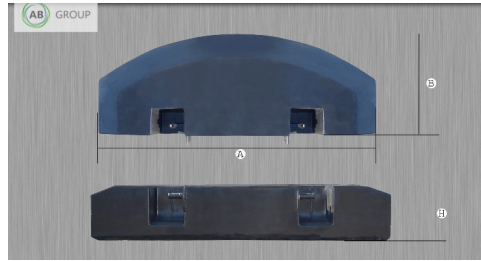

AB GROUP

Kaber rear counterweight type D, 700 kg

	A mm	B mm	H mm	Kategoria wagi
700	1620	660	350	II lub III
800	1620	660	380	II lub III
900	1620	660	410	III
1000	1620	660	470	III
1100	2000	660	400	III
1200	2000	660	440	III
1300	2000	660	480	III
1400	2000	660	520	III
1500	2000	660	560	III

Podstawowe informacje

Cena netto:	2 575 EUR
Marka	Kaber
Rok produkcji	2024
Kraj produkcji	PL

Dane Szczegółowe

AB GROUP ID:	33347
Lokalizacja	Rzędziany
Lokalizacja, kraj/państwo	Polonia
Cena netto	2575
Waluta	EUR
VAT [%]	23,00
Waga transportowa [kg]	700
Gwarancja [miesiące]	12
type	Sprzęt używany
Dodatkowe opcje	Nowy / nieużywany
Dodatkowe informacje:	Kaber rear counterweight type D, 700 kg
	- Weight 700 kg
	- Dimensions (A-B-H, see photo): -A - 1620 mm - B -

660 mm - H - 350 mm
- Shaft category II or III

Other weights and dimensions available.

EXPORT: ONLY THE NET AMOUNT NEED TO PAID
(with valid EU- VAT number)/ TRANSPORTATION
WORLDWIDE POSSIBLE at good conditions. Offer
valid while stocks last.