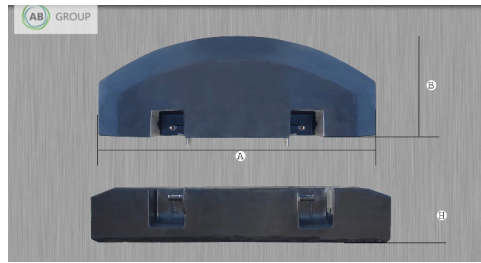

AB GROUP

Kaber rear counterweight type D, 700 kg

	A mm	B mm	H mm	Kategoria wagi
700	1620	660	350	II lub III
800	1620	660	380	II lub III
900	1620	660	410	III
1000	1620	660	470	III
1100	2000	660	400	III
1200	2000	660	440	III
1300	2000	660	480	III
1400	2000	660	520	III
1500	2000	660	560	III

Podstawowe informacje

Cena netto:	2 575 EUR
Marka	Kaber
Rok produkcji	2024
Kraj produkcji	PL

Dane Szczegółowe

AB GROUP ID:	33347
Lokalizacja	Rzędziany
Lokalizacja, kraj/państwo	Polonia
Cena netto	2575
Waluta	EUR
VAT [%]	23,00
Waga transportowa [kg]	700
Gwarancja [miesiące]	12
type	Sprzęt używany
Dodatkowe opcje	Nowy / nieużywany
Dodatkowe informacje:	Kaber rear counterweight type D, 700 kg
	- Weight 700 kg
	- Dimensions (A-B-H, see photo): -A - 1620 mm - B -