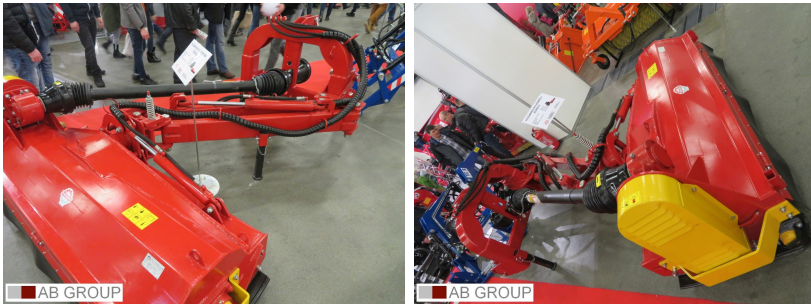

AB GROUP

Pomarol ditch mower Z028A/2, 1,8 m

Podstawowe informacje

| | |
|-----------------------|------------|
| Cena netto: | 27 500 PLN |
| Marka | Pomarol |
| Rok produkcji | 2024 |
| Kraj produkcji | PL |

Dane Szczegółowe

| | |
|-----------------------------------|---|
| Zapotrzebowanie mocy [KM]: | 80 |
| AB GROUP ID: | 33310 |
| Lokalizacja | Rzędziany |
| Lokalizacja, kraj/państwo | Pologne |
| Cena netto | 27500 |
| Waluta | PLN |
| VAT [%] | 23,00 |
| Waga transportowa [kg] | 710 |
| Gwarancja [miesiące] | 12 |
| type | Sprzęt używany |
| Dodatkowe opcje | Nowy / nieużywany |
| Dodatkowe informacje: | Pomarol ditch mower Z028A/2, 1,8 m - working width: 1.79 m |

- cutting height: 25 or 55 mm
- power demand: 80 hp
- PTO shaft: 830 Nm
- one-way clutch
- weight: 710 kg

The offer also includes mowers with other working widths (1.58 m and 1.99 m).

EXPORT: ONLY THE NET AMOUNT NEED TO PAID
(with valid EU- VAT number)/ TRANSPORTATION
WORLDWIDE POSSIBLE at good conditions. Offer
valid while stocks last.