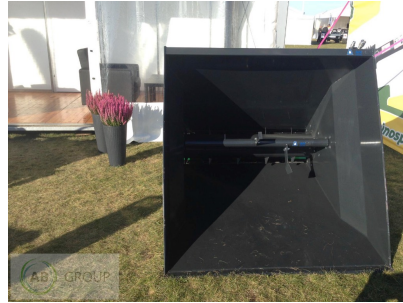

## Cubo esparcidor ArkMET A901.150, 1,71 m<sup>3</sup>

Szufła do ścielenia – A901

Cubo esparcidor ArkMET A901.150, 1,71 m<sup>3</sup>

Datos técnicos:

- Capacidad: 1,71 m<sup>3</sup>
- Ancho: 1550 mm
- Peso: 450 kg
- Juego completo de cuchillas
- Apto para paja picada o materiales sueltos
- Velocidad de rodillos y cinta ajustable