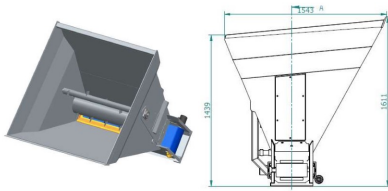

## Cubo esparcidor ArkMET A901.150, 1,71 m<sup>3</sup>

Szufła do ścielenia – A901

Cubo esparcidor ArkMET A901.150, 1,71 m<sup>3</sup>

Datos técnicos:

- Capacidad: 1,71 m<sup>3</sup>
- Ancho: 1550 mm
- Peso: 450 kg
- Juego completo de cuchillas
- Apto para paja picada o materiales sueltos
- Velocidad de rodillos y cinta ajustable