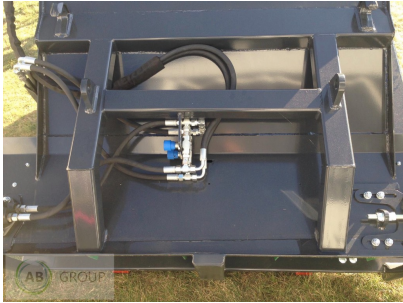

## Cubo esparcidor ArkMET A901.150, 1,71 m<sup>3</sup>

Szufła do ścielenia – A901

Cubo esparcidor ArkMET A901.150, 1,71 m<sup>3</sup>

Datos técnicos:

- Capacidad: 1,71 m<sup>3</sup>
- Ancho: 1550 mm
- Peso: 450 kg
- Juego completo de cuchillas
- Apto para paja picada o materiales sueltos
- Velocidad de rodillos y cinta ajustable