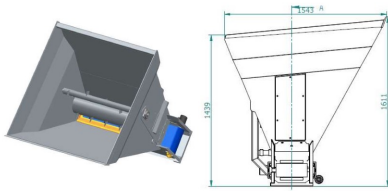

AB GROUP

ArkMET bedding shovel A901.150, 1.71 m³

Szufła do ścielenia – A901

Podstawowe informacje

Cena netto:	19 800 PLN
Marka	ArkMET
Rok produkcji	2024
Kraj produkcji	PL

Dane Szczegółowe

AB GROUP ID:	33225
Lokalizacja	Rzędziany
Lokalizacja, kraj/państwo	Polonia
Cena netto	19800

Waluta	PLN
VAT [%]	23,00
Waga transportowa [kg]	450
Gwarancja [miesiące]	12
type	Sprzęt używany
Dodatkowe opcje	Nowy / nieużywany
Dodatkowe informacje:	<p>ArkMET bedding shovel A901.150, 1.71 m3</p> <ul style="list-style-type: none"> - weight 450 kg - a set of knives - width 1550mm - for lining boxes and beds with shredded straw, sawdust, etc., for serving fodder, for spreading haylage bales, for lining boxes and beds with shredded straw, sawdust, etc., for serving fodder, for spreading haylage bales.