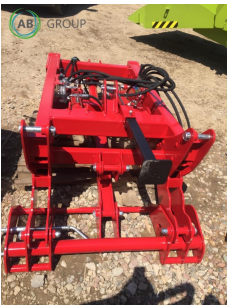

AB GROUP

Pomarol front and rear mounted loader

Podstawowe informacje

Cena netto:	13 900 PLN
Marka	Pomarol
Rok produkcji	2024
Kraj produkcji	PL

Dane Szczegółowe

Zapotrzebowanie mocy [KM]:	130
AB GROUP ID:	32913
Lokalizacja	Rzędziany
Lokalizacja, kraj/państwo	Polonia
Cena netto	13900
Waluta	PLN
VAT [%]	23,00
Waga transportowa [kg]	520
Gwarancja [miesiące]	12

type

Dodatkowe opcje

Dodatkowe informacje:

Sprzęt używany

Nowy / nieużywany

Pomarol front and rear mounted loader

- Power- (70 ÷ 130) hp
- Loader weight - 520 kg
- Tipping actuator - 80-40H425 L635 (1pc/shr.)
- Lifting actuator - 70-40H575 L810 (2pcs/sec.)
- Oil pressure - 230 MPa
- Width - 1300 mm
- Length - 910 mm
- Height - 2090 mm
- Opening angle - 150°
- Lifting height - 4050 mm
- Drawing angle at the top - 66 °
- vDrawing angle at the bottom - 41 °
- Chute angle at the top - 40°
- Digging depth - 250 ÷ 350 mm *