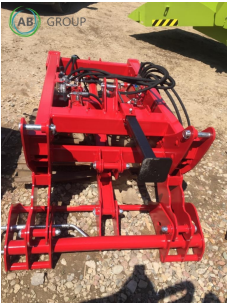

AB GROUP

Pomarol front and rear mounted loader

Podstawowe informacje

Cena netto:	13 900 PLN
Marka	Pomarol
Rok produkcji	2024
Kraj produkcji	PL

Dane Szczegółowe

Zapotrzebowanie mocy [KM]:	130
AB GROUP ID:	32913
Lokalizacja	Rzędziany
Lokalizacja, kraj/państwo	Polonia
Cena netto	13900
Waluta	PLN
VAT [%]	23,00
Waga transportowa [kg]	520
Gwarancja [miesiące]	12

type

Dodatkowe opcje

Dodatkowe informacje:

Sprzęt używany

Nowy / nieużywany

Pomarol front and rear mounted loader

- Power- (70 ÷ 130) hp
- Loader weight - 520 kg
- Tipping actuator - 80-40H425 L635 (1pc/shr.)
- Lifting actuator - 70-40H575 L810 (2pcs/sec.)
- Oil pressure - 230 MPa
- Width - 1300 mm
- Length - 910 mm
- Height - 2090 mm
- Opening angle - 150°
- Lifting height - 4050 mm
- Drawing angle at the top - 66 °
- vDrawing angle at the bottom - 41 °
- Chute angle at the top - 40°
- Digging depth - 250 ÷ 350 mm *