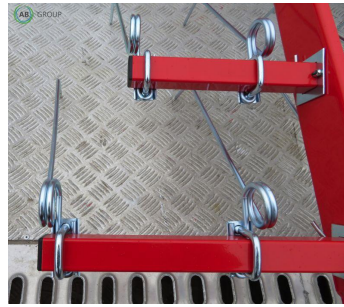

# Klimza weeder harrow 1.5 m

## Dane Szczegółowe

AB GROUP ID:	32617
Lokalizacja	Rzędziany
Lokalizacja, kraj/państwo	Pologne
Cena netto	3100
Waluta	PLN
VAT [%]	23,00
Waga transportowa [kg]	120
Gwarancja [miesiące]	12
type	Sprzęt używany
Dodatkowe opcje	Nowy / nieużywany
Dodatkowe informacje:	Weeder harrow Klimza 1,5m - Working width: 1,5m - Working depth: up to 8cm - spring tines thickness: 7mm - Tine type: spring tines (springs) - Total number of teeth: 48 pcs. - working speed up to 10 km/h - power requirement: up to 30 kW - efficiency: up to 1,5 ha/h - dimensions (working position): 2130mm x1750mm x1200mm Optional equipment: - front drag - supporting wheel EXPORT: ONLY THE NET AMOUNT NEED TO PAID (with valid EU- VAT number )/ TRANSPORTATION WORLDWIDE POSSIBLE at good conditions