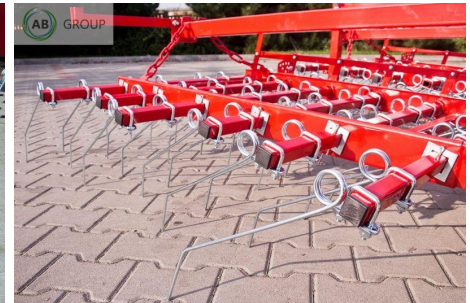

# Klimza weeder harrow 1.5 m

## Dane Szczegółowe

AB GROUP ID:	32617
Lokalizacja	Rzędziany
Lokalizacja, kraj/państwo	Pologne
Cena netto	3100
Waluta	PLN
VAT [%]	23,00
Waga transportowa [kg]	120
Gwarancja [miesiące]	12
type	Sprzęt używany
Dodatkowe opcje	Nowy / nieużywany
Dodatkowe informacje:	Weeder harrow Klimza 1,5m - Working width: 1,5m - Working depth: up to 8cm - spring tines thickness: 7mm - Tine type: spring tines (springs) - Total number of teeth: 48 pcs. - working speed up to 10 km/h - power requirement: up to 30 kW - efficiency: up to 1,5 ha/h - dimensions (working position): 2130mm x1750mm x1200mm Optional equipment: - front drag - supporting wheel EXPORT: ONLY THE NET AMOUNT NEED TO PAID (with valid EU- VAT number )/ TRANSPORTATION WORLDWIDE POSSIBLE at good conditions