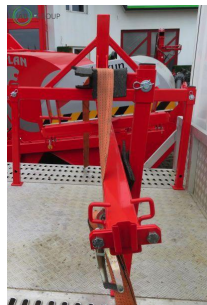

# Klimza weeder harrow 1.5 m

## Dane Szczegółowe

AB GROUP ID:	32617
Lokalizacja	Rzędziany
Lokalizacja, kraj/państwo	Pologne
Cena netto	3100
Waluta	PLN
VAT [%]	23,00
Waga transportowa [kg]	120
Gwarancja [miesiące]	12
type	Sprzęt używany
Dodatkowe opcje	Nowy / nieużywany
Dodatkowe informacje:	Weeder harrow Klimza 1,5m - Working width: 1,5m - Working depth: up to 8cm - spring tines thickness: 7mm - Tine type: spring tines (springs) - Total number of teeth: 48 pcs. - working speed up to 10 km/h - power requirement: up to 30 kW - efficiency: up to 1,5 ha/h - dimensions (working position): 2130mm x1750mm x1200mm Optional equipment: - front drag - supporting wheel EXPORT: ONLY THE NET AMOUNT NEED TO PAID (with valid EU- VAT number )/ TRANSPORTATION WORLDWIDE POSSIBLE at good conditions