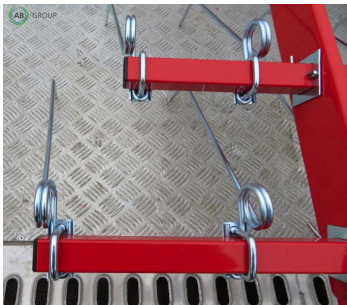

# Klimza weeder harrow 1.5 m

## Dane Szczegółowe

AB GROUP ID:	32617
Lokalizacja	Rzędziany
Lokalizacja, kraj/państwo	Pologne
Cena netto	3100
Waluta	PLN
VAT [%]	23,00
Waga transportowa [kg]	120
Gwarancja [miesiące]	12
type	Sprzęt używany
Dodatkowe opcje	Nowy / nieużywany
Dodatkowe informacje:	Weeder harrow Klimza 1,5m - Working width: 1,5m - Working depth: up to 8cm - spring tines thickness: 7mm - Tine type: spring tines (springs) - Total number of teeth: 48 pcs. - working speed up to 10 km/h - power requirement: up to 30 kW - efficiency: up to 1,5 ha/h - dimensions (working position): 2130mm x1750mm x1200mm Optional equipment: - front drag - supporting wheel EXPORT: ONLY THE NET AMOUNT NEED TO PAID (with valid EU- VAT number )/ TRANSPORTATION WORLDWIDE POSSIBLE at good conditions