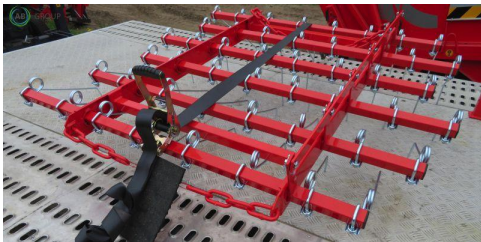

# Klimza weeder harrow 1.5 m

## Dane Szczegółowe

AB GROUP ID:	32617
Lokalizacja	Rzędziany
Lokalizacja, kraj/państwo	Pologne
Cena netto	3100
Waluta	PLN
VAT [%]	23,00
Waga transportowa [kg]	120
Gwarancja [miesiące]	12
type	Sprzęt używany
Dodatkowe opcje	Nowy / nieużywany
Dodatkowe informacje:	Weeder harrow Klimza 1,5m - Working width: 1,5m - Working depth: up to 8cm - spring tines thickness: 7mm - Tine type: spring tines (springs) - Total number of teeth: 48 pcs. - working speed up to 10 km/h - power requirement: up to 30 kW - efficiency: up to 1,5 ha/h - dimensions (working position): 2130mm x1750mm x1200mm Optional equipment: - front drag - supporting wheel EXPORT: ONLY THE NET AMOUNT NEED TO PAID (with valid EU- VAT number )/ TRANSPORTATION WORLDWIDE POSSIBLE at good conditions