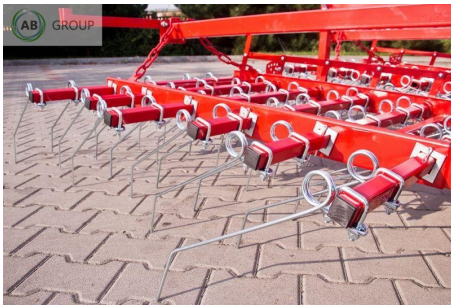

# Klimza weeder harrow 1.5 m

## Dane Szczegółowe

AB GROUP ID:	32617
Lokalizacja	Rzędziany
Lokalizacja, kraj/państwo	Pologne
Cena netto	3100
Waluta	PLN
VAT [%]	23,00
Waga transportowa [kg]	120
Gwarancja [miesiące]	12
type	Sprzęt używany
Dodatkowe opcje	Nowy / nieużywany
Dodatkowe informacje:	Weeder harrow Klimza 1,5m - Working width: 1,5m - Working depth: up to 8cm - spring tines thickness: 7mm - Tine type: spring tines (springs) - Total number of teeth: 48 pcs. - working speed up to 10 km/h - power requirement: up to 30 kW - efficiency: up to 1,5 ha/h - dimensions (working position): 2130mm x1750mm x1200mm Optional equipment: - front drag - supporting wheel EXPORT: ONLY THE NET AMOUNT NEED TO PAID (with valid EU- VAT number )/ TRANSPORTATION WORLDWIDE POSSIBLE at good conditions