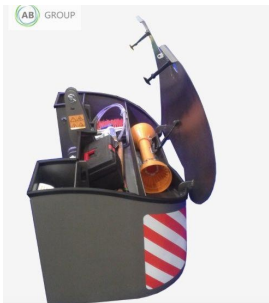

AB GROUP

Kaber universal counterweight type G, 300 kg

DANE TECHNICZNE										
WYMIAR										
WAGA	A (mm)	B (mm)	C (mm)	D (mm)	E (mm)	H (mm)	I (mm)	J (mm)	K (mm)	L (mm)
300-400 kg	950	450	500	200	61	400	-	-	-	-
600-800 kg	1300	660	815	270	65	550	1290	280	260	90
900-100 kg	1400	735	875	260	65	600	1440	340	200	130
1100-1300 kg	1600	770	875	270	64	650	1600	380	240	140
1400-1600 kg	1800	720	875	340	64	700	1790	450	240	140
1800-2500 kg	2000	920	875	380	61	750	1940	430	270	170

Podstawowe informacje

Cena netto:	3 690 PLN
Marka	Kaber
Rok produkcji	2024
Kraj produkcji	PL

Dane Szczegółowe

AB GROUP ID:	32601
Lokalizacja	Rzędziany
Lokalizacja, kraj/państwo	Pologne
Cena netto	3690
Waluta	PLN
VAT [%]	23,00
Waga transportowa [kg]	300
Gwarancja [miesiące]	12
typ	Sprzęt używany

Dodatkowe opcje

Dodatkowe informacje:

Nowy / nieużywany

Kaber universal counterweight type G, 300 kg

- Weight 300 kg
- Dimensions (A-H see picture): - A - 950 mm - B - 460 mm - C - 500 mm - D - 200 mm - E - 61 mm - H - 400 mm