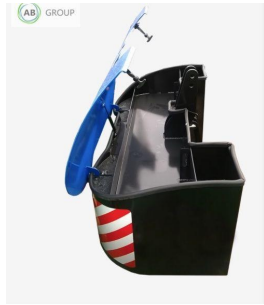

AB GROUP

Kaber universal counterweight type G, 300 kg

DANE TECHNICZNE										
WYMIAR										
WAGA	A (mm)	B (mm)	C (mm)	D (mm)	E (mm)	H (mm)	I (mm)	J (mm)	K (mm)	L (mm)
300-400 kg	950	450	500	200	61	400	-	-	-	-
600-800 kg	1300	660	815	270	65	550	1290	280	260	90
900-100 kg	1400	735	875	260	65	600	1440	340	200	130
1100-1300 kg	1600	770	875	270	64	650	1600	380	240	140
1400-1600 kg	1800	720	875	340	64	700	1790	450	240	140
1800-2500 kg	2000	920	875	380	61	750	1940	430	270	170

Podstawowe informacje

Cena netto:	3 690 PLN
Marka	Kaber
Rok produkcji	2024
Kraj produkcji	PL

Dane Szczegółowe

AB GROUP ID:	32601
Lokalizacja	Rzędziany
Lokalizacja, kraj/państwo	Pologne
Cena netto	3690
Waluta	PLN
VAT [%]	23,00
Waga transportowa [kg]	300
Gwarancja [miesiące]	12
typ	Sprzęt używany

Dodatkowe opcje

Dodatkowe informacje:

Nowy / nieużywany

Kaber universal counterweight type G, 300 kg

- Weight 300 kg
- Dimensions (A-H see picture): - A - 950 mm - B - 460 mm - C - 500 mm - D - 200 mm - E - 61 mm - H - 400 mm