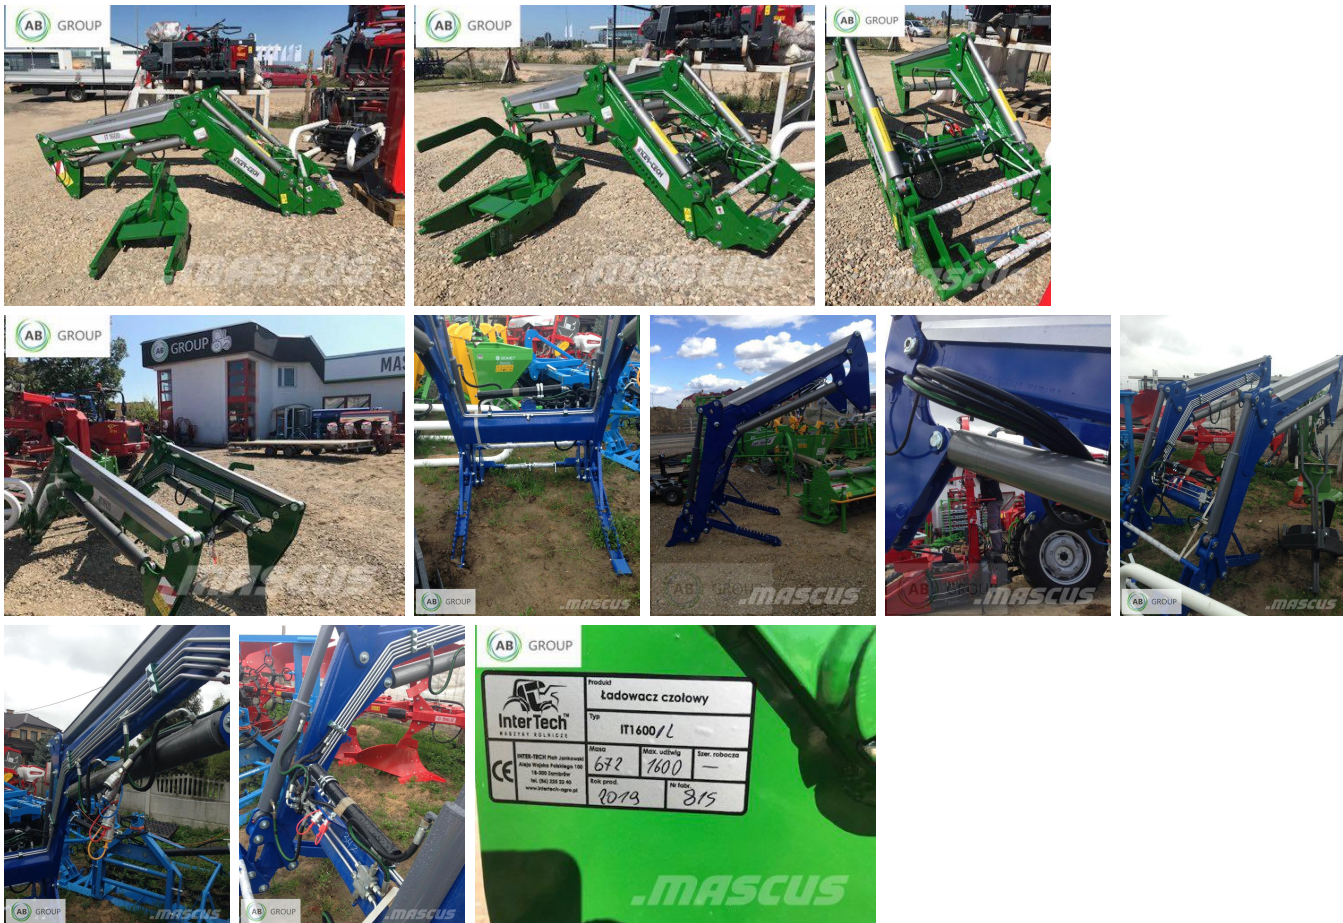

AB GROUP

Chargeur frontal Inter-Tech IT 1600 / L

Podstawowe informacje

Cena netto:	27 900 PLN
Marka	Inter-Tech
Rok produkcji	2024
Kraj produkcji	PL

Dane Szczegółowe

AB GROUP ID:	32510
Lokalizacja	Rzędziany
Lokalizacja, kraj/państwo	Pologne
Cena netto	27900

Waluta	PLN
VAT [%]	23,00
Waga transportowa [kg]	672
Gwarancja [miesi?ce]	12
type	Sprz?et u?ywany
Dodatkowe opcje	Nowy / nieu?ywany
Dodatkowe informacje:	<p>Chargeur frontal Inter-Tech IT 1600 / L</p> <ul style="list-style-type: none"> - hauteur de chargement : 3900mm - charge nominale : 1600 kg - poids : 672 kg - commande par joystick - type d'attelage : EURO - le type d'attelage sur le tracteur : broches <p>options (suppl?ement de prix) :</p> <ul style="list-style-type: none"> - Accouplement hydraulique rapide - amortisseur de chocs