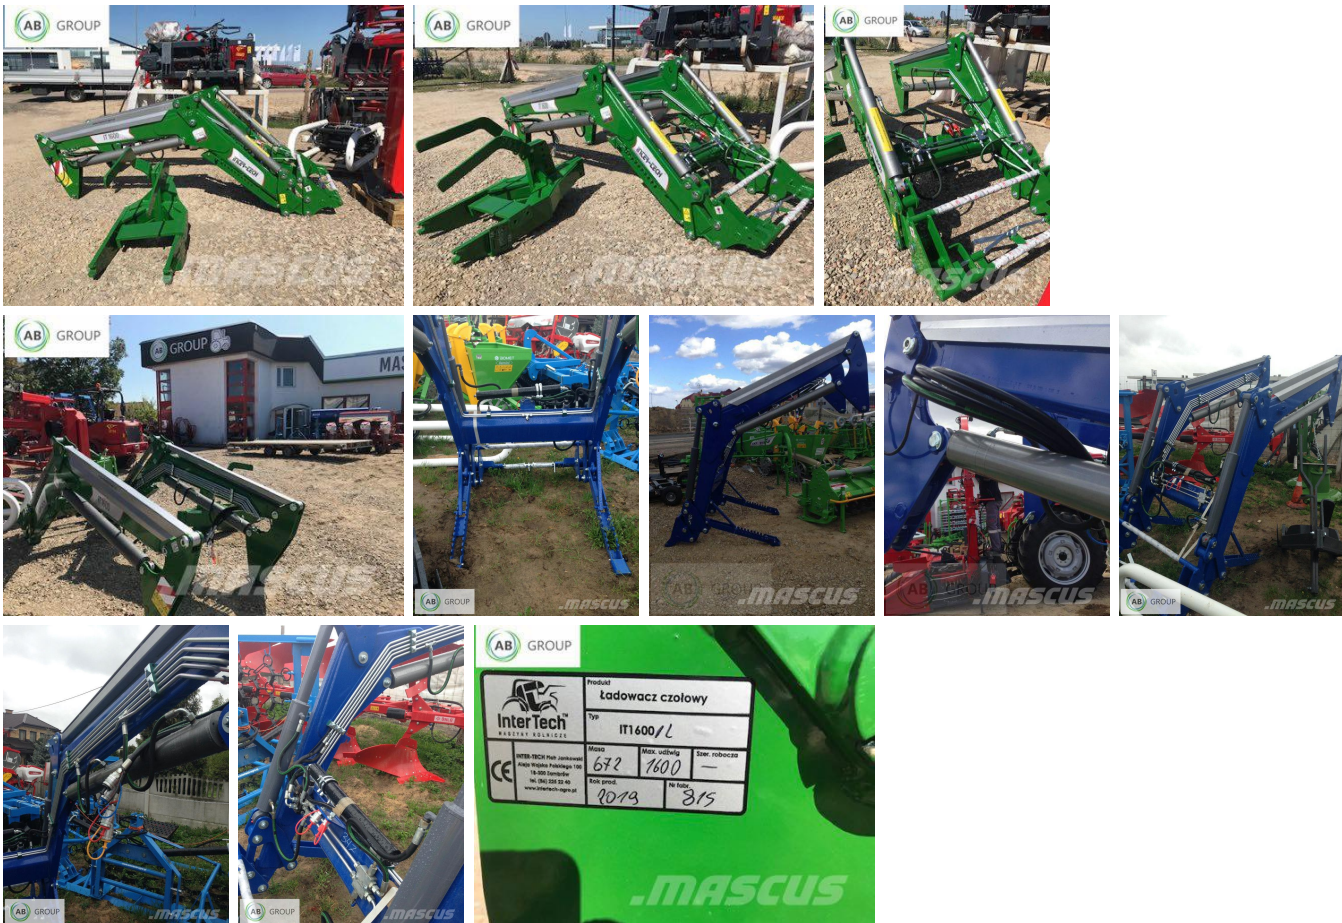

AB GROUP

Chargeur frontal Inter-Tech IT 1600 / L

Podstawowe informacje

Cena netto:	27 900 PLN
Marka	Inter-Tech
Rok produkcji	2024
Kraj produkcji	PL

Dane Szczegółowe

AB GROUP ID:	32510
Lokalizacja	Rzędziany
Lokalizacja, kraj/państwo	Pologne
Cena netto	27900

Waluta	PLN
VAT [%]	23,00
Waga transportowa [kg]	672
Gwarancja [miesi?ce]	12
type	Sprz?et u?ywany
Dodatkowe opcje	Nowy / nieu?ywany
Dodatkowe informacje:	<p>Chargeur frontal Inter-Tech IT 1600 / L</p> <ul style="list-style-type: none">- hauteur de chargement : 3900mm- charge nominale : 1600 kg- poids : 672 kg- commande par joystick- type d'attelage : EURO- le type d'attelage sur le tracteur : broches <p>options (suppl?ement de prix) :</p> <ul style="list-style-type: none">- Accouplement hydraulique rapide- amortisseur de chocs