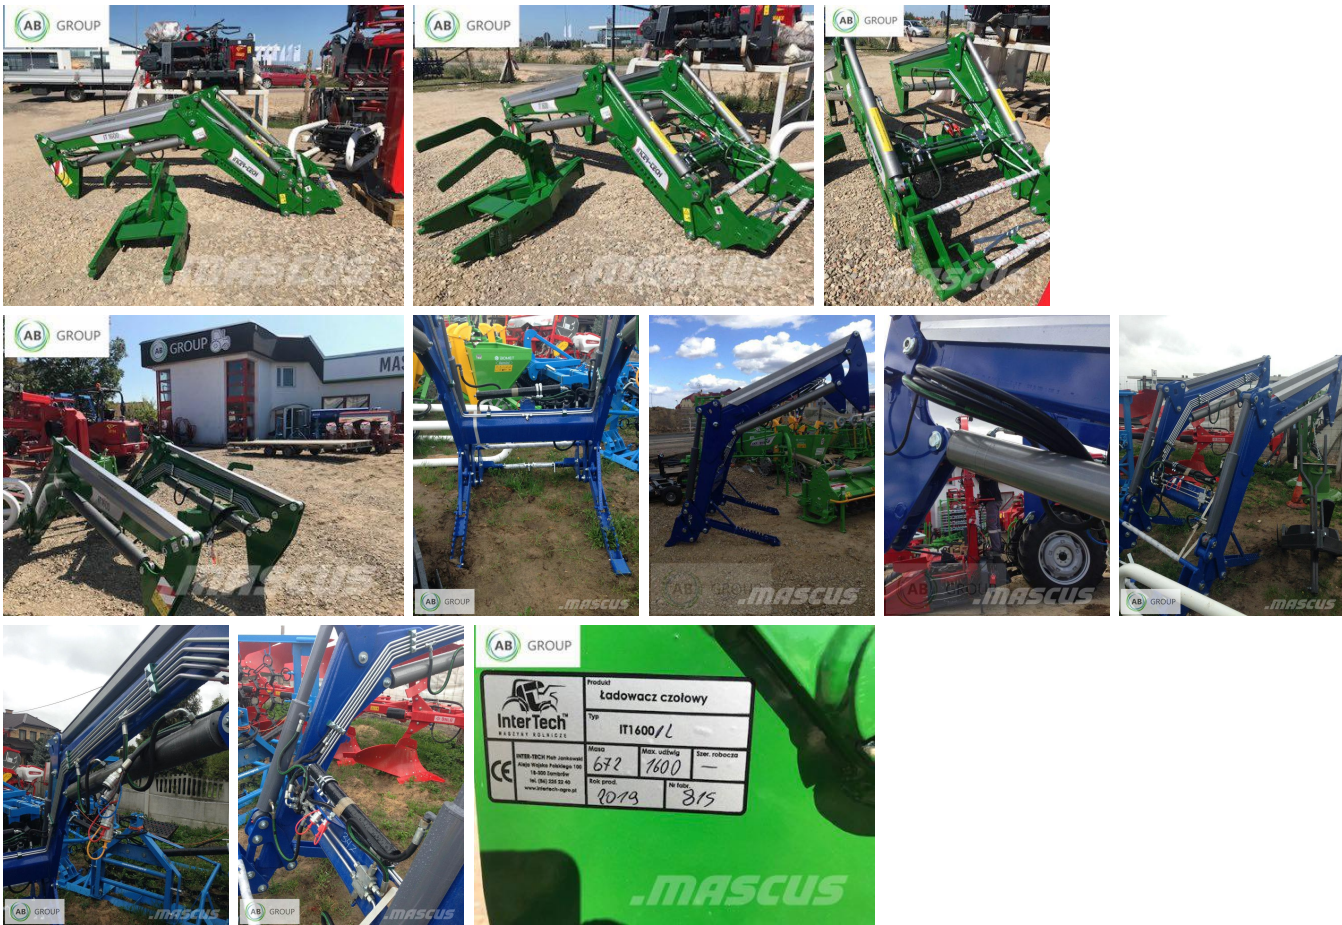

AB GROUP

Chargeur frontal Inter-Tech IT 1600 / L

Podstawowe informacje

Cena netto:	27 900 PLN
Marka	Inter-Tech
Rok produkcji	2024
Kraj produkcji	PL

Dane Szczegółowe

AB GROUP ID:	32510
Lokalizacja	Rzędziany
Lokalizacja, kraj/państwo	Pologne
Cena netto	27900

Waluta	PLN
VAT [%]	23,00
Waga transportowa [kg]	672
Gwarancja [miesi?ce]	12
type	Sprz?et u?ywany
Dodatkowe opcje	Nowy / nieu?ywany
Dodatkowe informacje:	<p>Chargeur frontal Inter-Tech IT 1600 / L</p> <ul style="list-style-type: none"> - hauteur de chargement : 3900mm - charge nominale : 1600 kg - poids : 672 kg - commande par joystick - type d'attelage : EURO - le type d'attelage sur le tracteur : broches <p>options (suppl?ement de prix) :</p> <ul style="list-style-type: none"> - Accouplement hydraulique rapide - amortisseur de chocs