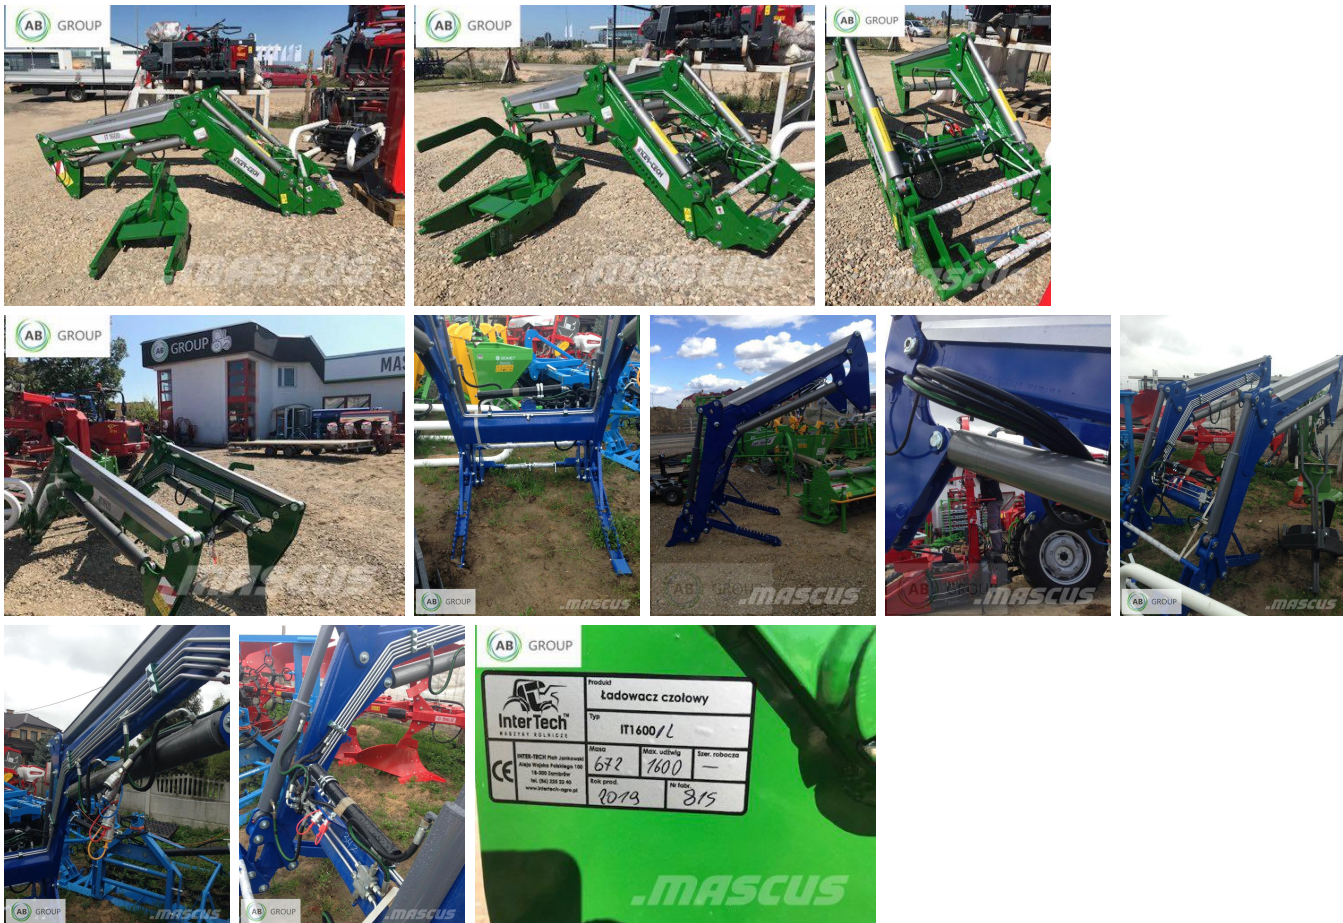

AB GROUP

Chargeur frontal Inter-Tech IT 1600 / L

Podstawowe informacje

Cena netto:	29 500 PLN
Marka	Inter-Tech
Rok produkcji	2025
Kraj produkcji	PL

Dane Szczegółowe

AB GROUP ID:	32510
Lokalizacja	Rzędziany
Lokalizacja, kraj/państwo	Pologne
Cena netto	29500

Waluta	PLN
VAT [%]	23,00
Waga transportowa [kg]	672
Gwarancja [miesiące]	12

Dodatkowe informacje:

Chargeur frontal Inter-Tech IT 1600 / L

- hauteur de chargement : 3900mm
- charge nominale : 1600 kg
- poids : 672 kg
- commande par joystick
- type d'attelage : EURO
- le type d'attelage sur le tracteur : broches

options (supplément de prix) :

- Accouplement hydraulique rapide
- amortisseur de chocs

Offre valable dans la limite des stocks disponibles. *
EXPORTATION : SEUL LE MONTANT NET DOIT ÊTRE
PAYÉ (avec numéro de TVA UE valide) / TRANSPORT
DANS LE MONDE ENTIER POSSIBLE à de bonnes
conditions.