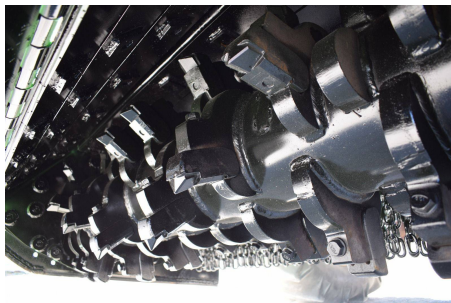

AB GROUP

[Other] Agromeks Leopard 150 Steinbrecher /

Podstawowe informacje

Cena netto:	89 000 PLN
Marka	AB Group
Rok produkcji	2024
Kraj produkcji	TR

Dane Szczegółowe

Lokalizacja	Rzędziany
-------------	-----------

Kruszarka do kamieni Agromeks Leopard 150

- szer. robocza 150cm
- głębokość robocza do 20cm
- prędkość robocza 0,3-2km/h
- waga maszyny: 1465kg
- WOM 540rpm
- min. zapotrzebowanie mocy 80KM
- ostrza: węgiel boru
- wewnętrzna powłoka maszyny: Hardox
- pozycja ostrzy: spirala