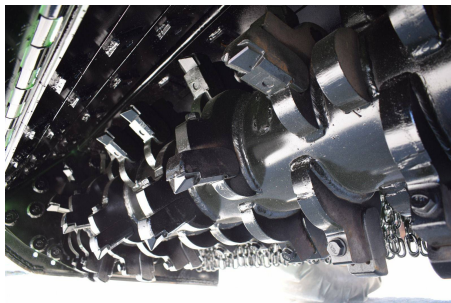

AB GROUP

[Other] Agromeks Leopard 150 Steinbrecher /

Podstawowe informacje

| | |
|----------------|------------|
| Cena netto: | 89 000 PLN |
| Marka | AB Group |
| Rok produkcji | 2024 |
| Kraj produkcji | TR |

Kruszarka do kamieni Agromeks Leopard 150

- szer. robocza 150cm
- głębokość robocza do 20cm
- prędkość robocza 0,3-2km/h
- waga maszyny: 1465kg
- WOM 540rpm
- min. zapotrzebowanie mocy 80KM
- ostrza: węgiel boru
- wewnętrzna powłoka maszyny: Hardox
- pozycja ostrzy: spirala