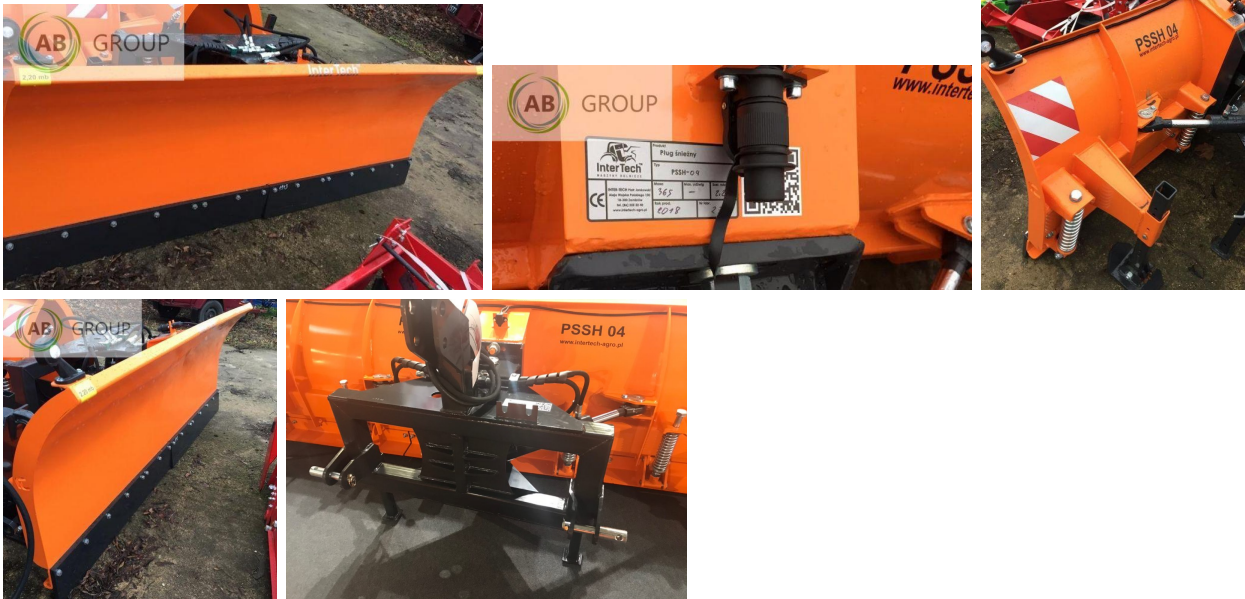

AB GROUP

Inter-Tech lame hydraulique PSSH-04, OP06, 2,2 m

Podstawowe informacje

Cena netto:	8 900 PLN
Marka	Inter-Tech
Rok produkcji	2024
Kraj produkcji	PL

Dane Szczegółowe

AB GROUP ID:	32258
Lokalizacja	Rzędziany
Lokalizacja, kraj/państwo	Pologne
Cena netto	8900
Waluta	PLN
VAT [%]	23,00
Waga transportowa [kg]	365
Gwarancja [miesiące]	12
typ	Sprzęt używany

Dodatkowe opcje

Dodatkowe informacje:

Nowy / nieużywany

Inter-Tech lame hydraulique PSSH-04, OP06, 2,2 m

Largeur 2,2 m

Largeur de travail min : 2.05m

Largeur de travail max : 2,20m

Angle de braquage : 23°

éclairage

masse : 365 kg

Type d'attelage : EURO

Lame amortie

Options :

Lame en acier

Lame en polyuréthane

Attache EURO - 3 points