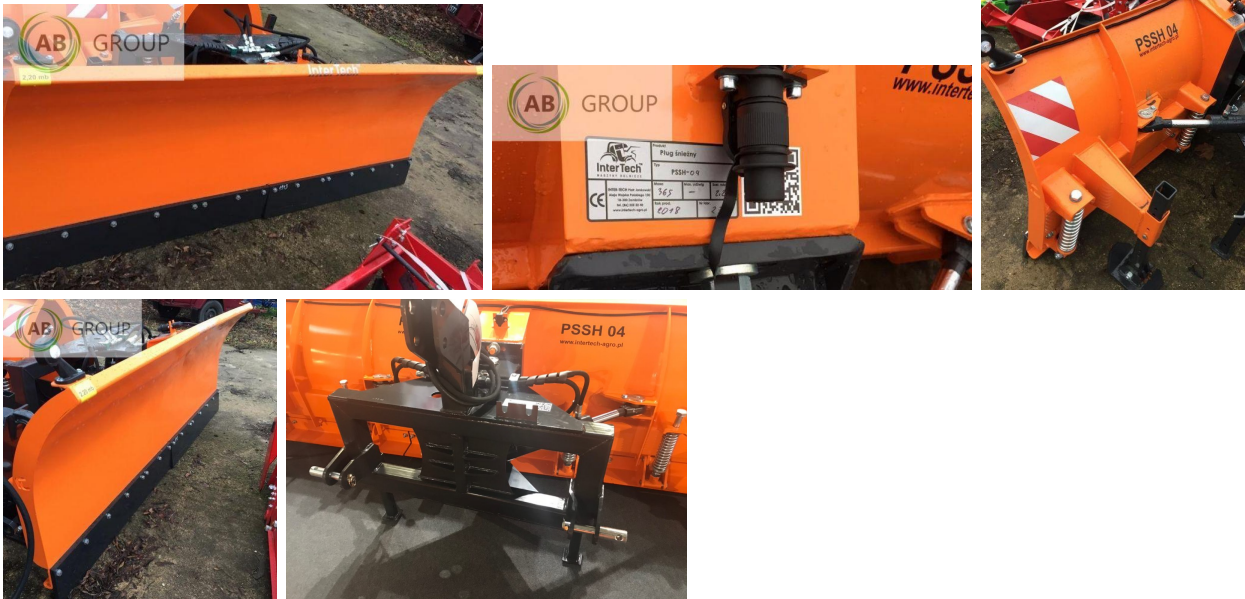

AB GROUP

Charrue hydraulique Inter-Tech PSSH-04, OP06, 2.2 m

Podstawowe informacje

Cena netto:	8 900 PLN
Marka	Inter-Tech
Rok produkcji	2025
Kraj produkcji	PL

Dane Szczegółowe

Zapotrzebowanie mocy [KM]:	22
AB GROUP ID:	32258
Lokalizacja	Rzędziany
Lokalizacja, kraj/państwo	Pologne
Cena netto	8900
Waluta	PLN
VAT [%]	23,00
Waga transportowa [kg]	365
Gwarancja [miesiące]	12

type

Dodatkowe opcje

Dodatkowe informacje:

Sprzęt używany

Nowy / nieużywany

Charrue hydraulique Inter-Tech PSSH-04, OP06, 2.2 m

- Largeur 2.2m
- Largeur de travail : min : 2.05 m / max : 2.2 m
- Hauteur : 0,82 m
- Angle de pivotement : 23°.
- Poids : 365 kg

Equipement

- Nombre de connexions hydrauliques : 2 pièces
- Attelage EURO ou SMS ou attelage trois points Cat. II
- Eclairage
- Lame à ressort
- Connecteur d'alimentation 12V (allume-cigare)
- Roues d'entraînement

Options

- Barre en acier / polyuréthane
- Enregistrement EURO-TUZ
- Support pour télescopique
- Support pour mini chargeur

EXPORTATION : SEUL LE MONTANT NET DOIT ÊTRE PAYÉ (avec numéro de TVA UE valide)/ TRANSPORT MONDIAL POSSIBLE à de bonnes conditions. Offre valable dans la limite des stocks disponibles.