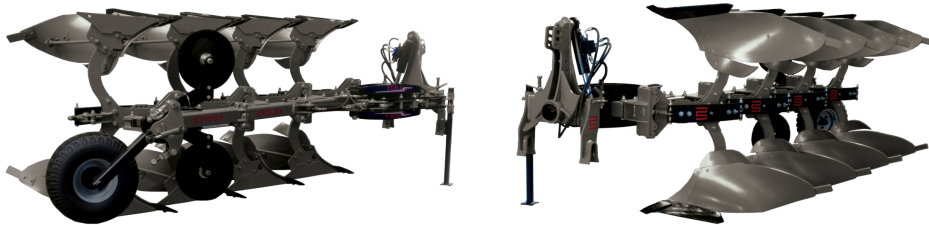

AB GROUP

Rol-ex charrue réversible 3+1

Podstawowe informacje

Cena netto:	52 000 PLN
Marka	Rolex
Rok produkcji	2024
Kraj produkcji	PL

Dane Szczegółowe

Zapotrzebowanie mocy [KM]:	105
AB GROUP ID:	32206
Lokalizacja	Rzędziany
Lokalizacja, kraj/państwo	Pologne
Cena netto	52000
Waluta	PLN
VAT [%]	23,00
Waga transportowa [kg]	1000
Gwarancja [miesiące]	12
Dodatkowe informacje:	Rol-ex pivoting plough 3+1 - number of bodies: 3+1 - body distance 85 cm - frame height 80 cm - body working width 28-32-36-40-44 cm

- transport and unloading wheel
- blade with chisel
- weight: 1500 kg

Additional equipment

- linearization memory cube actuator
- skimmers
- cutter

Other models available.

EXPORT: ONLY THE NET AMOUNT NEED TO PAID
(with valid EU- VAT number)/ TRANSPORTATION
WORLDWIDE POSSIBLE at good conditions. Offer
valid while stocks last.