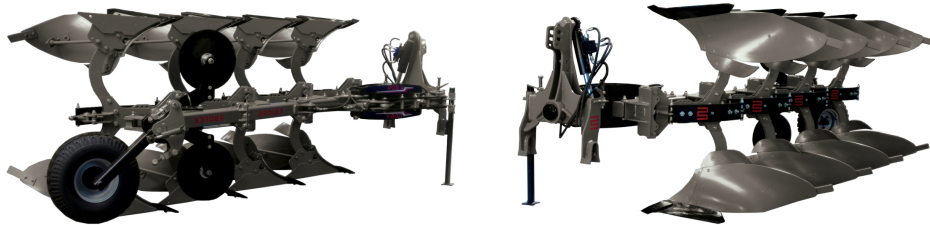

AB GROUP

Rol-ex charrue réversible 3+1

Podstawowe informacje

Cena netto:	52 000 PLN
Marka	Rolex
Rok produkcji	2024
Kraj produkcji	PL

Dane Szczegółowe

Zapotrzebowanie mocy [KM]:	105
AB GROUP ID:	32206
Lokalizacja	Rzędziany
Lokalizacja, kraj/państwo	Pologne
Cena netto	52000
Waluta	PLN
VAT [%]	23,00
Waga transportowa [kg]	1000
Gwarancja [miesiące]	12
Dodatkowe informacje:	Rol-ex pivoting plough 3+1 - number of bodies: 3+1 - body distance 85 cm - frame height 80 cm - body working width 28-32-36-40-44 cm

- transport and unloading wheel
- blade with chisel
- weight: 1500 kg

Additional equipment

- linearization memory cube actuator
- skimmers
- cutter

Other models available.

EXPORT: ONLY THE NET AMOUNT NEED TO PAID
(with valid EU- VAT number)/ TRANSPORTATION
WORLDWIDE POSSIBLE at good conditions. Offer
valid while stocks last.