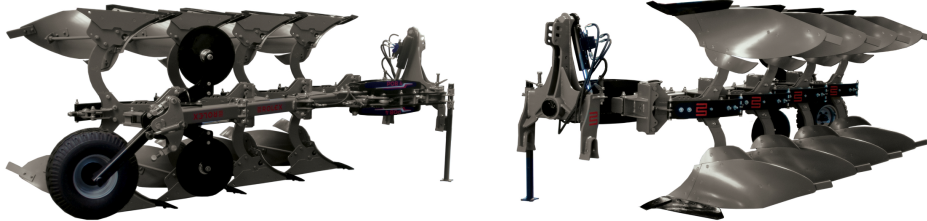

## **Rol-ex charrue réversible 3+1**

### **Dane Szczegółowe**

<b>Zapotrzebowanie mocy [KM]:</b>	105
<b>AB GROUP ID:</b>	32206
<b>Lokalizacja</b>	Rzędziany
<b>Lokalizacja, kraj/państwo</b>	Pologne
<b>Cena netto</b>	52000
<b>Waluta</b>	PLN
<b>VAT [%]</b>	23,00
<b>Waga transportowa [kg]</b>	1000
<b>Gwarancja [miesiące]</b>	12
<b>Dodatkowe informacje:</b>	Rol-ex pivoting plough 3+1  - number of bodies: 3+1 - body distance 85 cm - frame height 80 cm - body working width 28-32-36-40-44 cm

- transport and unloading wheel
- blade with chisel
- weight: 1500 kg