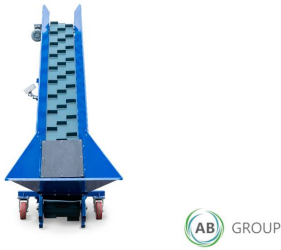

AB GROUP

Ensacheuse-peseuse Rolmet WE-1

Podstawowe informacje

Cena netto:	27 300 PLN
Marka	Rolmet
Rok produkcji	2026
Kraj produkcji	PL

Dane Szczegółowe

AB GROUP ID:	32137
Lokalizacja	Rzędziany
Lokalizacja, kraj/państwo	Pologne
Cena netto	27300
Waluta	PLN
VAT [%]	23,00
Waga transportowa [kg]	270
Gwarancja [miesiące]	12
Dodatkowe informacje:	

Ensacheuse-peseuse Rolmet WE-1

Données techniques :

- capacité : ~2 t/h,
- alimentation : 230 V / 50 Hz,
- plage de pesée : 2-30 kg,
- unité de calcul : AXIS ME-0,
- largeur du tapis convoyeur : 300 mm,
- largeur de la goulotte : 2160 mm,
- largeur : 850 mm,
- hauteur : 2160 mm,
- poids : 270 kg.