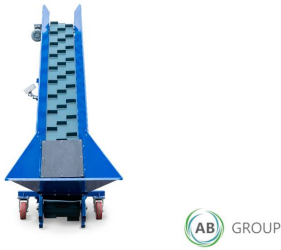

AB GROUP

Ensacheuse-peseuse Rolmet WE-1

Grundinformationen

Nettopreis:	27 300 PLN
Hersteller	Rolmet
Baujahr	2026
Produktionsland	PL

Genauere Informationen

AB GROUP ID:	32137
Standort	Rzędziany
Standort, Land / Bundesland	Pologne
Nettopreis	27300
Währung	PLN
VAT [%]	23,00
Transportgewicht [kg]	270
Garantie [Monate]	12

Zusätzliche Informationen: