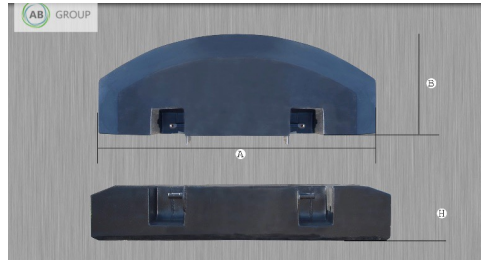

AB GROUP

Contrepoids arrire Kaber type D, 700 kg

	A mm	B mm	H mm	Katgoria walka
700	1620	660	350	II lub III
800	1620	660	380	II lub III
900	1620	660	410	III
1000	1620	660	470	III
1100	2000	660	400	III
1200	2000	660	440	III
1300	2000	660	480	III
1400	2000	660	520	III
1500	2000	660	560	III

Podstawowe informacje

Cena netto:	2 575 PLN
Marka	Kaber
Rok produkcji	2025
Kraj produkcji	PL

Dane Szczegółowe

AB GROUP ID:	32106
Lokalizacja	Rzędziany
Lokalizacja, kraj/państwo	Pologne
Cena netto	2575
Waluta	PLN
VAT [%]	23,00
Waga transportowa [kg]	700
Gwarancja [miesiące]	12

Dodatkowe informacje:

Contrepoids arri?re Kaber type D, 700 kg

- Poids 700 kg
- Dimensions (A-B-H, voir photo) : -A - 1620 mm - B - 660 mm - H - 350 mm
- Cat?gorie d'arbre II ou III