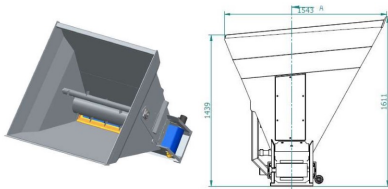

AB GROUP

Godet d'épandage ArkMET A901.150, 1,71 m³

Szufla do ścielenia – A901

Podstawowe informacje

Cena netto:	19 800 PLN
Marka	ArkMET
Rok produkcji	2025
Kraj produkcji	PL

Dane Szczegółowe

AB GROUP ID:	31984
Lokalizacja	Rzędziany
Lokalizacja, kraj/państwo	Pologne
Cena netto	19800

Waluta PLN

VAT [%] 23

Waga transportowa [kg] 450

Gwarancja [miesiące] 12

Dodatkowe informacje:

Godet d'épandage ArkMET A901.150, 1,71 m³

Caractéristiques techniques :

- Capacité : 1,71 m³
- Largeur : 1550 mm
- Poids : 450 kg
- Jeu complet de couteaux
- Adapté à la paille hachée ou aux matériaux en vrac
- Vitesse des rouleaux et de la bande réglable