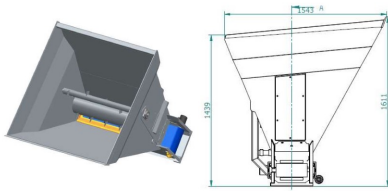

## Pelle à litière ArkMET A901.150, 1,71 m<sup>3</sup>

Szufla do ścielenia – A901

**Dodatkowe informacje:**

Pelle à litière ArkMET A901.150, 1,71 m3

- poids 450 kg
- un jeu de couteaux
- largeur 1550 mm
- pour garnir les boxes et les lits avec de la paille déchiquetée, de la sciure de bois, etc., pour servir du fourrage, pour épandre des balles de foin, pour garnir les boxes et les lits avec de la paille déchiquetée, de la sciure de bois, etc., pour servir du fourrage, pour épandre des balles de foin.