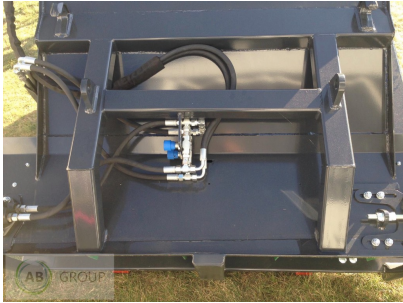

AB GROUP

Godet d'épandage ArkMET A901.150, 1,71 m³

Szufla do ścielenia – A901

Podstawowe informacje

Cena netto:	19 800 PLN
Marka	ArkMET
Rok produkcji	2025
Kraj produkcji	PL

Dane Szczegółowe

AB GROUP ID:	31984
Lokalizacja	Rzędziany
Lokalizacja, kraj/państwo	Pologne
Cena netto	19800

Waluta PLN

VAT [%] 23

Waga transportowa [kg] 450

Gwarancja [miesiące] 12

Dodatkowe informacje:

Godet d'épandage ArkMET A901.150, 1,71 m³

Caractéristiques techniques :

- Capacité : 1,71 m³
- Largeur : 1550 mm
- Poids : 450 kg
- Jeu complet de couteaux
- Adapté à la paille hachée ou aux matériaux en vrac
- Vitesse des rouleaux et de la bande réglable