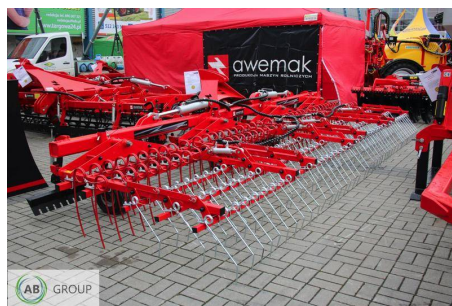

AB GROUP

Awemak herse étrille THOR BC 60

Podstawowe informacje

Cena netto:	33 000 PLN
Marka	Awemak
Rok produkcji	2024
Kraj produkcji	Pologne

Dane Szczegółowe

AB GROUP ID:	31961
Lokalizacja	Rzędziany
Lokalizacja, kraj/państwo	Pologne
Cena netto	33000

Waluta	PLN
VAT [%]	23,00
Waga transportowa [kg]	900
Gwarancja [miesiące]	12

Dodatkowe informacje:

Herse étrille Awemak THOR BC 60

Spécifications:

- Cadre 120x120x8;
- Deux rangier de dents 12 mm;
- Trois rangier de dents 9 mm avec un contrôle hydraulique de la profondeur de travail;
- Des roues de support;
- Une latte pour égaliser le terrain
- Nombre de dents près des dents 9 mm - 120 szt
- Nombre de dents près des dents 12mm - 80 szt
- Poids 900 kg

Options:

- Eclairage LED
- Semoir pneumatique APV PS200 M1

Largeur de travail disponible : 3,0 m, 6,0 m