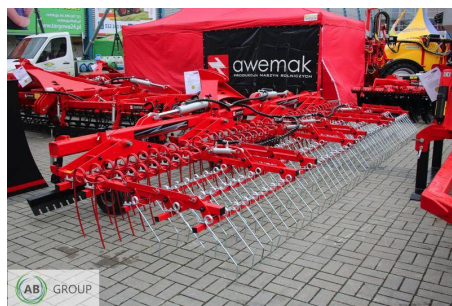

AB GROUP

Awemak herse étrille THOR BC 60

Podstawowe informacje

Cena netto:	33 000 PLN
Marka	Awemak
Rok produkcji	2024
Kraj produkcji	Pologne

Dane Szczegółowe

AB GROUP ID:	31961
Lokalizacja	Rzędziany
Lokalizacja, kraj/państwo	Pologne
Cena netto	33000

Waluta	PLN
VAT [%]	23,00
Waga transportowa [kg]	900
Gwarancja [miesiące]	12

Dodatkowe informacje:

Herse étrille Awemak THOR BC 60

Spécifications:

- Cadre 120x120x8;
- Deux rangs de dents 12 mm;
- Trois rangs de dents 9 mm avec un contrôle hydraulique de la profondeur de travail;
- Des roues de support;
- Une latte pour égaliser le terrain
- Nombre de dents près des dents 9 mm - 120 szt
- Nombre de dents près des dents 12mm - 80 szt
- Poids 900 kg

Options:

- Eclairage LED
- Semoir pneumatique APV PS200 M1

Largeur de travail disponible : 3,0 m, 6,0 m