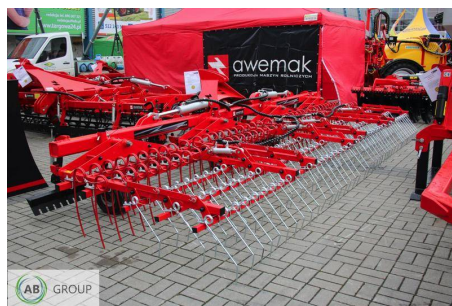

AB GROUP

Awemak herse étrille THOR BC 60

Podstawowe informacje

Cena netto:	33 000 PLN
Marka	Awemak
Rok produkcji	2025
Kraj produkcji	Pologne

Dane Szczegółowe

AB GROUP ID:	31961
Lokalizacja	Rzędziany
Lokalizacja, kraj/państwo	Pologne
Cena netto	33000

Waluta	PLN
VAT [%]	23,00
Waga transportowa [kg]	900
Gwarancja [miesiące]	12

Dodatkowe informacje:

Herse étrille Awemak THOR BC 60

Spécifications:

- Cadre 120x120x8;
- Deux rangs de dents 12 mm;
- Trois rangs de dents 9 mm avec un contrôle hydraulique de la profondeur de travail;
- Des roues de support;
- Une latte pour égaliser le terrain
- Nombre de dents près des dents 9 mm - 120 szt
- Nombre de dents près des dents 12mm - 80 szt
- Poids 900 kg

Options:

- Eclairage LED
- Semoir pneumatique APV PS200 M1

Largeur de travail disponible : 3,0 m, 6,0 m