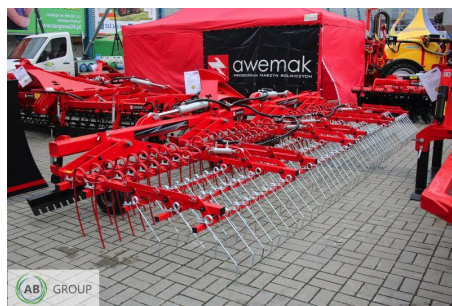

AB GROUP

Awemak herse étrille THOR BC 60

Podstawowe informacje

Cena netto:	33 000 PLN
Marka	Awemak
Rok produkcji	2025
Kraj produkcji	Pologne

Dane Szczegółowe

AB GROUP ID:	31961
Lokalizacja	Rzędziany
Lokalizacja, kraj/państwo	Pologne
Cena netto	33000

Waluta	PLN
VAT [%]	23,00
Waga transportowa [kg]	900
Gwarancja [miesiące]	12

Dodatkowe informacje:

Herse étrille Awemak THOR BC 60

Spécifications:

- Cadre 120x120x8;
- Deux ranger de dents 12 mm;
- Trois ranger de dents 9 mm avec un contrôle hydraulique de la profondeur de travail;
- Des roues de support;
- Une latte pour égaliser le terrain
- Nombre de dents près des dents 9 mm - 120 szt
- Nombre de dents près des dents 12mm - 80 szt
- Poids 900 kg

Options:

- Eclairage LED
- Semoir pneumatique APV PS200 M1

Largeur de travail disponible : 3,0 m, 6,0 m