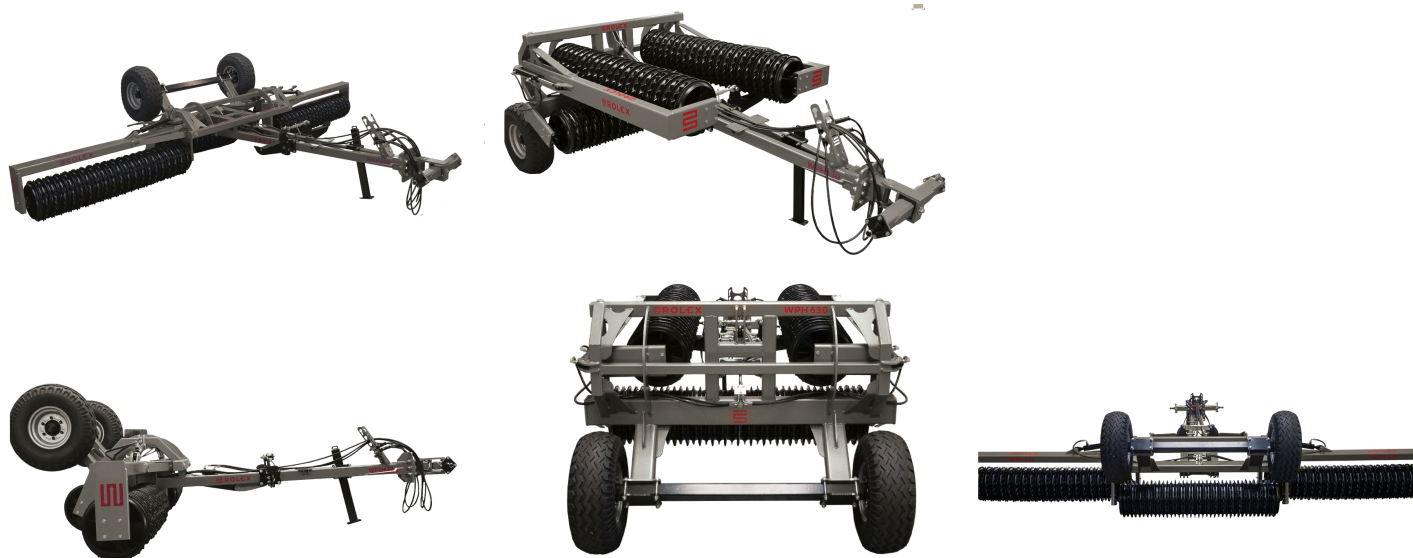

AB GROUP

Rouleau Cambridge 500mm

Podstawowe informacje

Cena netto:	35 000 PLN
Marka	Rol-ex
Rok produkcji	2024
Kraj produkcji	PL

Dane Szczegółowe

Zapotrzebowanie mocy [KM]:	80-110
AB GROUP ID:	31731
Lokalizacja	Rzędziany
Lokalizacja, kraj/państwo	Pologne
Cena netto	35000
Waluta	PLN
VAT [%]	23,00
Waga transportowa [kg]	2280
Gwarancja [miesiące]	12
Dodatkowe informacje:	

Rol-ex hydraulically folded seed roller WPH, 4.5 m

- width 4.5 m
- weight 2280 kg
- power demand 80-110 hp
- drawbar with torsion beam
- support foot
- cambridge castings 500 mm
- 3 shaft sections
- hydraulic cylinders
- wheels 11.5/80-15.3
- transport protection

Additional options:

- Cambridge castings Ø 530
- Prismatic rollers Ø 500
- front drag made of 80x100 springs, mechanically or hydraulically adjustable
- a box for stones
- pneumatic brake
- lighting

Other models with a width of 5.4 and 6.3 meters are also available.