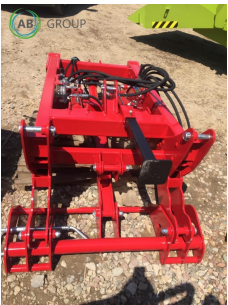

AB GROUP

Pomarol front and rear mounted loader

Podstawowe informacje

Cena netto:	13 900 PLN
Marka	Pomarol
Rok produkcji	2024
Kraj produkcji	PL

Dane Szczegółowe

Zapotrzebowanie mocy [KM]:	130
AB GROUP ID:	31672
Lokalizacja	Rzędziany
Lokalizacja, kraj/państwo	Pologne
Cena netto	13900
Waluta	PLN
VAT [%]	23,00
Waga transportowa [kg]	520
Gwarancja [miesiące]	12

type

Dodatkowe opcje

Dodatkowe informacje:

Sprzęt używany

Nowy / nieużywany

Pomarol front and rear mounted loader

- Power- (70 ÷ 130) hp
- Loader weight - 520 kg
- Tipping actuator - 80-40H425 L635 (1pc/shr.)
- Lifting actuator - 70-40H575 L810 (2pcs/sec.)
- Oil pressure - 230 MPa
- Width - 1300 mm
- Length - 910 mm
- Height - 2090 mm
- Opening angle - 150°
- Lifting height - 4050 mm
- Drawing angle at the top - 66 °
- vDrawing angle at the bottom - 41 °
- Chute angle at the top - 40°
- Digging depth - 250 ÷ 350 mm *