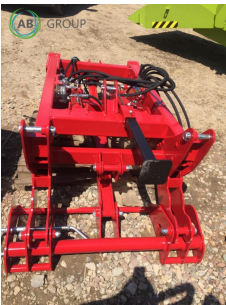

AB GROUP

Chargeur Pomarol frontal et arrière

Podstawowe informacje

Cena netto:	14 500 PLN
Marka	Pomarol
Rok produkcji	2025
Kraj produkcji	PL

Dane Szczegółowe

Zapotrzebowanie mocy [KM]:	130
AB GROUP ID:	31672
Lokalizacja	Rzędziany
Lokalizacja, kraj/państwo	Pologne
Cena netto	14500
Waluta	PLN
VAT [%]	23,00
Waga transportowa [kg]	520
Gwarancja [miesiące]	12

Dodatkowe informacje:

Chargeur Pomarol frontal et arrière

- Tracteur d'attelage - (70 ÷ 130) hp
- Poids du chargeur - 520 kg
- Cylindre de basculement - 80-40H425 L635 (1pc/tr.)
- Vérin de levage - 70-40H575 L810 (2pcs/sortie).
- Pression d'huile maximale pendant le fonctionnement de la pompe - 230 MPa
- Largeur - 1300 mm
- Longueur - 910 mm
- Hauteur - 2090 mm
- Angle d'ouverture du bras - 150°.
- Hauteur de levage - 4050 mm
- Angle de godetage en haut - 66 °
- Angle de godet en bas - 41 °
- Angle de la goulotte en haut - 40 °
- Profondeur de fouille - 250 ÷ 350 mm