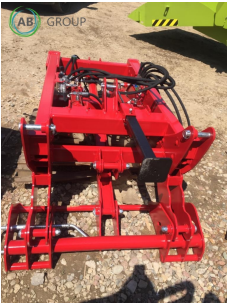

# Chargeur Pomarol frontal et arri?re

#### Chargeur Pomarol frontal et arrière

- Tracteur d'attelage - (70 ÷ 130) hp
- Poids du chargeur - 520 kg
- Cylindre de basculement - 80-40H425 L635 (1pc/tr.)
- Vérin de levage - 70-40H575 L810 (2pcs/sortie).
- Pression d'huile maximale pendant le fonctionnement de la pompe - 230 MPa
- Largeur - 1300 mm
- Longueur - 910 mm
- Hauteur - 2090 mm
- Angle d'ouverture du bras - 150°.
- Hauteur de levage - 4050 mm
- Angle de godetage en haut - 66 °
- Angle de godet en bas - 41 °
- Angle de la goulotte en haut - 40 °
- Profondeur de fouille - 250 ÷ 350 mm