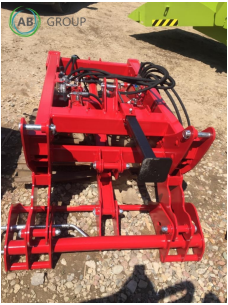

## Pomarol front and rear mounted loader

type

Dodatkowe opcje

Dodatkowe informacje:

Sprzęt używany

Nowy / nieużywany

Pomarol front and rear mounted loader

- Power- (70 ÷ 130) hp
- Loader weight - 520 kg
- Tipping actuator - 80-40H425 L635 (1pc/shr.)
- Lifting actuator - 70-40H575 L810 (2pcs/sec.)
- Oil pressure - 230 MPa
- Width - 1300 mm
- Length - 910 mm
- Height - 2090 mm
- Opening angle - 150°
- Lifting height - 4050 mm
- Drawing angle at the top - 66 °
- vDrawing angle at the bottom - 41 °
- Chute angle at the top - 40°
- Digging depth - 250 ÷ 350 mm \*