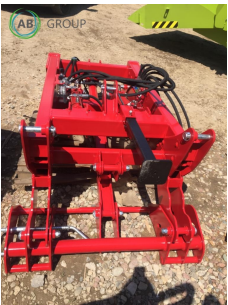

## Pomarol front and rear mounted loader

type

Dodatkowe opcje

Dodatkowe informacje:

Sprzęt używany

Nowy / nieużywany

Pomarol front and rear mounted loader

- Power- (70 ÷ 130) hp
- Loader weight - 520 kg
- Tipping actuator - 80-40H425 L635 (1pc/shr.)
- Lifting actuator - 70-40H575 L810 (2pcs/sec.)
- Oil pressure - 230 MPa
- Width - 1300 mm
- Length - 910 mm
- Height - 2090 mm
- Opening angle - 150°
- Lifting height - 4050 mm
- Drawing angle at the top - 66 °
- vDrawing angle at the bottom - 41 °
- Chute angle at the top - 40°
- Digging depth - 250 ÷ 350 mm \*