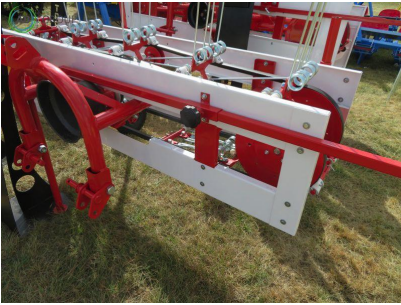

AB GROUP

Rastrello a nastro Z296

Podstawowe informacje

Cena netto:	3 600 PLN
Marka	Taret
Rok produkcji	2025
Kraj produkcji	PL

Dane Szczegółowe

Zapotrzebowanie mocy [KM]:	10
AB GROUP ID:	31455
Lokalizacja	Rzędziany
Lokalizacja, kraj/państwo	Polonia
Cena netto	3600
Waluta	PLN
VAT [%]	23,00
Wymiary transportowe (DxSxW)	1,72 x 2,5 x 1,07
Waga transportowa [kg]	220

Gwarancja [miesi?ce]

12

Dodatkowe informacje:

Rastrello a nastro Z296

- lunghezza: 1720 mm
- larghezza: 2500 mm
- altezza: 1070 mm
- peso: 220 kg
- numero di file di denti: 3 pezzi
- larghezza di lavoro: 2100 mm
- produttività dello spandivoltafieno: 2 ha/h
- produttività del rastrello: 1,8 ha/h
- velocità di rotazione: 540 rpm
- potenza richiesta: 10 CV