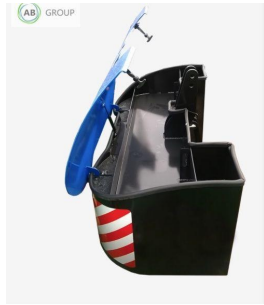

AB GROUP

Kaber universal counterweight type G, 300 kg

DANE TECHNICZNE										
WYMIAR										
WAGA	A (mm)	B (mm)	C (mm)	D (mm)	E (mm)	H (mm)	I (mm)	J (mm)	K (mm)	L (mm)
300-400 kg	950	460	500	200	61	400	-	-	-	-
600-800 kg	1300	660	815	270	65	550	1290	280	260	90
900-100 kg	1400	735	875	260	65	600	1440	340	200	130
1100-1300 kg	1600	770	875	270	64	650	1600	380	240	140
1400-1600 kg	1800	720	875	340	64	700	1790	450	240	140
1800-2500 kg	2000	920	875	380	61	750	1940	430	270	170

Podstawowe informacje

Cena netto:	3 690 PLN
Marka	Kaber
Rok produkcji	2024
Kraj produkcji	PL

Dane Szczegółowe

AB GROUP ID:	31342
Lokalizacja	Rzędziany
Lokalizacja, kraj/państwo	Polonia
Cena netto	3690
Waluta	PLN
VAT [%]	23,00
Waga transportowa [kg]	300
Gwarancja [miesiące]	12
typ	Sprzęt używany

Dodatkowe opcje

Dodatkowe informacje:

Nowy / nieużywany

Kaber universal counterweight type G, 300 kg

- Weight 300 kg
- Dimensions (A-H see picture): - A - 950 mm - B - 460 mm - C - 500 mm - D - 200 mm - E - 61 mm - H - 400 mm