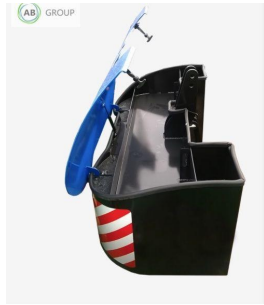

AB GROUP

Kaber universal counterweight type G, 300 kg

DANE TECHNICZNE										
WYMIAR										
WAGA	A (mm)	B (mm)	C (mm)	D (mm)	E (mm)	H (mm)	I (mm)	J (mm)	K (mm)	L (mm)
300-400 kg	950	450	500	200	61	400	-	-	-	-
600-800 kg	1300	660	815	270	65	550	1290	280	260	90
900-100 kg	1400	735	875	260	65	600	1440	340	200	130
1100-1300 kg	1600	770	875	270	64	650	1600	380	240	140
1400-1600 kg	1800	720	875	340	64	700	1790	450	240	140
1800-2500 kg	2000	920	875	380	61	750	1940	430	270	170

Podstawowe informacje

Cena netto:	3 690 PLN
Marka	Kaber
Rok produkcji	2024
Kraj produkcji	PL

Dane Szczegółowe

AB GROUP ID:	31342
Lokalizacja	Rzędziany
Lokalizacja, kraj/państwo	Polonia
Cena netto	3690
Waluta	PLN
VAT [%]	23,00
Waga transportowa [kg]	300
Gwarancja [miesiące]	12
typ	Sprzęt używany

Dodatkowe opcje

Dodatkowe informacje:

Nowy / nieużywany

Kaber universal counterweight type G, 300 kg

- Weight 300 kg
- Dimensions (A-H see picture): - A - 950 mm - B - 460 mm - C - 500 mm - D - 200 mm - E - 61 mm - H - 400 mm