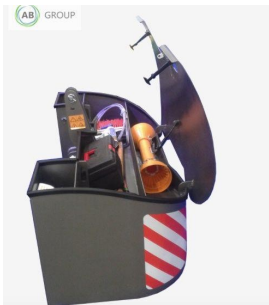

AB GROUP

Kaber universal counterweight type G, 300 kg

DANE TECHNICZNE										
WYMIAR										
WAGA	A (mm)	B (mm)	C (mm)	D (mm)	E (mm)	H (mm)	I (mm)	J (mm)	K (mm)	L (mm)
300-400 kg	950	450	500	200	61	400	-	-	-	-
600-800 kg	1300	660	815	270	65	550	1290	280	260	90
900-100 kg	1400	735	875	260	65	600	1440	340	200	130
1100-1300 kg	1600	770	875	270	64	650	1600	380	240	140
1400-1600 kg	1800	720	875	340	64	700	1790	450	240	140
1800-2500 kg	2000	920	875	380	61	750	1940	430	270	170

Podstawowe informacje

Cena netto:	3 690 PLN
Marka	Kaber
Rok produkcji	2024
Kraj produkcji	PL

Dane Szczegółowe

AB GROUP ID:	31342
Lokalizacja	Rzędziany
Lokalizacja, kraj/państwo	Polonia
Cena netto	3690
Waluta	PLN
VAT [%]	23,00
Waga transportowa [kg]	300
Gwarancja [miesiące]	12
typ	Sprzęt używany

Dodatkowe opcje

Dodatkowe informacje:

Nowy / nieużywany

Kaber universal counterweight type G, 300 kg

- Weight 300 kg
- Dimensions (A-H see picture): - A - 950 mm - B - 460 mm - C - 500 mm - D - 200 mm - E - 61 mm - H - 400 mm