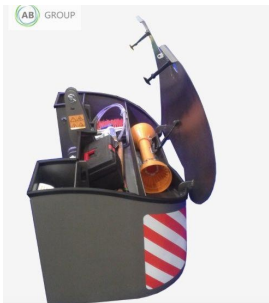

AB GROUP

Kaber universal counterweight type G, 300 kg

DANE TECHNICZNE										
WYMIAR										
WAGA	A (mm)	B (mm)	C (mm)	D (mm)	E (mm)	H (mm)	I (mm)	J (mm)	K (mm)	L (mm)
300-400 kg	950	460	500	200	61	400	-	-	-	-
600-800 kg	1300	660	815	270	65	550	1290	280	260	90
900-100 kg	1400	735	875	260	65	600	1440	340	200	130
1100-1300 kg	1600	770	875	270	64	650	1600	380	240	140
1400-1600 kg	1800	720	875	340	64	700	1790	450	240	140
1800-2500 kg	2000	920	875	380	61	750	1940	430	270	170

Podstawowe informacje

Cena netto:	3 690 PLN
Marka	Kaber
Rok produkcji	2024
Kraj produkcji	PL

Dane Szczegółowe

AB GROUP ID:	31342
Lokalizacja	Rzędziany
Lokalizacja, kraj/państwo	Polonia
Cena netto	3690
Waluta	PLN
VAT [%]	23,00
Waga transportowa [kg]	300
Gwarancja [miesiące]	12
typ	Sprzęt używany

Dodatkowe opcje

Dodatkowe informacje:

Nowy / nieużywany

Kaber universal counterweight type G, 300 kg

- Weight 300 kg
- Dimensions (A-H see picture): - A - 950 mm - B - 460 mm - C - 500 mm - D - 200 mm - E - 61 mm - H - 400 mm