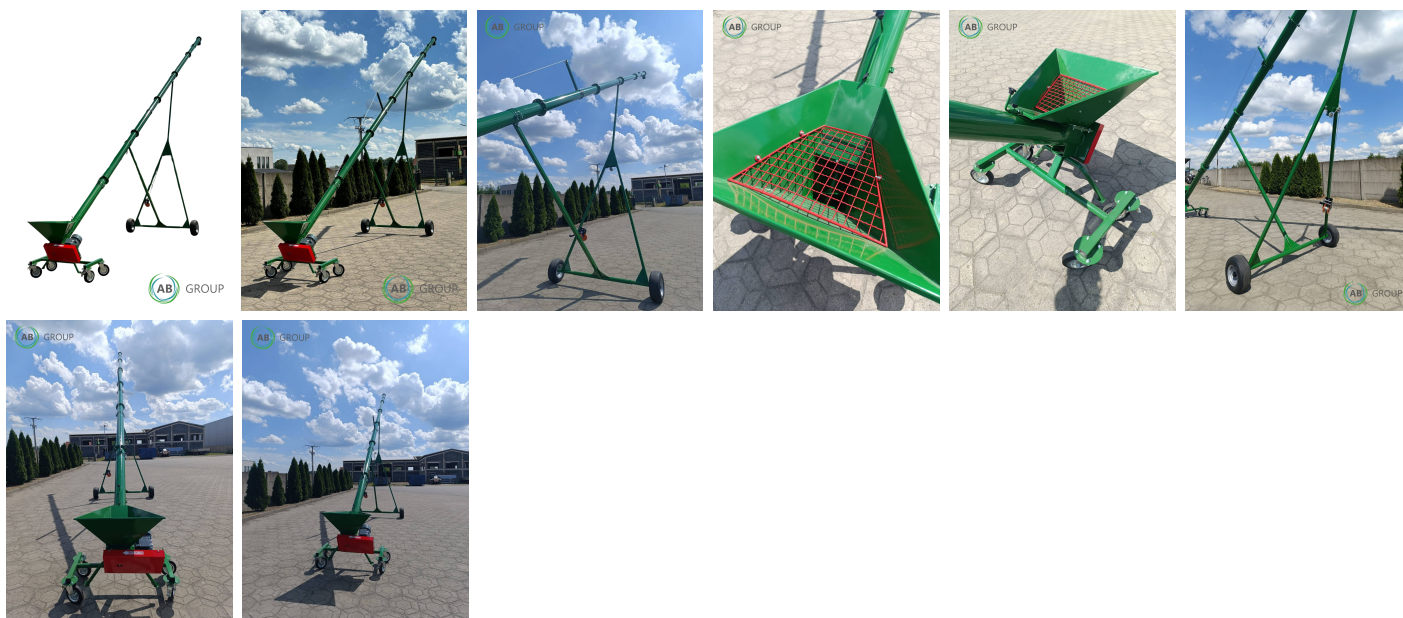

AB GROUP

Coclea M-rol T401/1 con cesto, Ø 110, 8 m

Podstawowe informacje

Cena netto:	4 700 PLN
Marka	M-rol
Rok produkcji	2025
Kraj produkcji	PL

Dane Szczegółowe

AB GROUP ID:	31299
Lokalizacja	Rzędziany
Lokalizacja, kraj/państwo	Polonia
Cena netto	4700
Waluta	PLN
VAT [%]	23,00
Gwarancja [miesiące]	12

Dodatkowe informacje:

Coclea M-rol T401/1 con cesto, Ø 110, 8 m

- Adatto per il caricamento di sili per cereali attraverso l'apertura nel tetto
- Potenza del motore: 1,5 kW
- Capacità fino a 10 t/h
- Diametro del tubo: 110 mm
- Lunghezza del trasportatore 8 m (espandibile a 9 m)
- Lunghezza minima/massima Lunghezza 4-8

Modelli disponibili nell'offerta: Ø 140, Ø 150, Ø 250 mm.

ESPORTAZIONE: ? NECESSARIO PAGARE SOLO L'IMPORTO NETTO (con partita IVA valida per l'UE)/ TRASPORTO IN TUTTO IL MONDO POSSIBILE a buone condizioni. Offerta valida fino a esaurimento scorte.