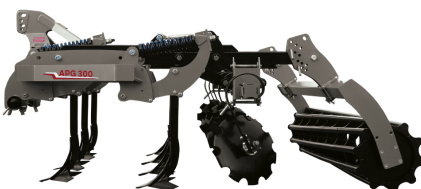

AB GROUP

Rol-ex cultivator Gruber APG 2.6 m

Podstawowe informacje

Cena netto:	25 000 PLN
Marka	Rol-ex
Rok produkcji	2024
Kraj produkcji	PL

Dane Szczegółowe

Zapotrzebowanie mocy [KM]:	90-110
AB GROUP ID:	31025

Rol-ex cultivator Gruber APG 2.6 m

- 2 rows of tines
- one row of discs
- Number of discs per row - 7 pieces
- Number of tines: 6 pieces
- Tubular roller Ø500
- Spring protection
- maintenance-free hubs
- Powder coating
- Weight: 940 kg
- Power requirement: 90-110 hp