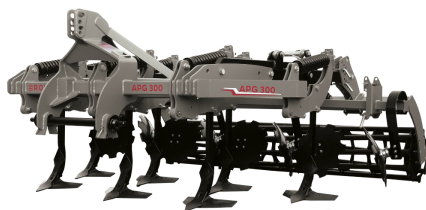

AB GROUP

Rol-ex cultivator Gruber APG 2.6 m

Podstawowe informacje

Cena netto:	25 000 PLN
Marka	Rol-ex
Rok produkcji	2024
Kraj produkcji	PL

Dane Szczegółowe

Zapotrzebowanie mocy [KM]:	90-110
AB GROUP ID:	31025

Rol-ex cultivator Gruber APG 2.6 m

- 2 rows of tines
- one row of discs
- Number of discs per row - 7 pieces
- Number of tines: 6 pieces
- Tubular roller Ø500
- Spring protection
- maintenance-free hubs
- Powder coating
- Weight: 940 kg
- Power requirement: 90-110 hp