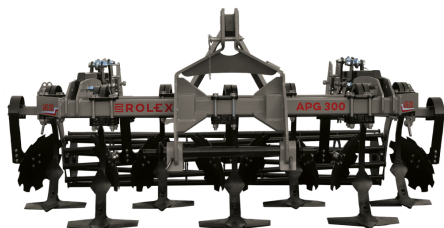

AB GROUP

Rol-ex cultivator Gruber APG 2.6 m

Podstawowe informacje

Cena netto:	25 000 PLN
Marka	Rol-ex
Rok produkcji	2024
Kraj produkcji	PL

Dane Szczegółowe

Zapotrzebowanie mocy [KM]:	90-110
AB GROUP ID:	31025

Rol-ex cultivator Gruber APG 2.6 m

- 2 rows of tines
- one row of discs
- Number of discs per row - 7 pieces
- Number of tines: 6 pieces
- Tubular roller Ø500
- Spring protection
- maintenance-free hubs
- Powder coating
- Weight: 940 kg
- Power requirement: 90-110 hp