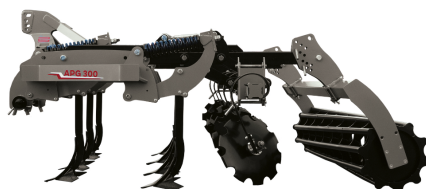

AB GROUP

Rol-ex cultivator Gruber APG 2.6 m

Podstawowe informacje

Cena netto:	25 000 PLN
Marka	Rol-ex
Rok produkcji	2024
Kraj produkcji	PL

Dane Szczegółowe

Zapotrzebowanie mocy [KM]:	90-110
AB GROUP ID:	31025

Rol-ex cultivator Gruber APG 2.6 m

- 2 rows of tines
- one row of discs
- Number of discs per row - 7 pieces
- Number of tines: 6 pieces
- Tubular roller Ø500
- Spring protection
- maintenance-free hubs
- Powder coating
- Weight: 940 kg
- Power requirement: 90-110 hp