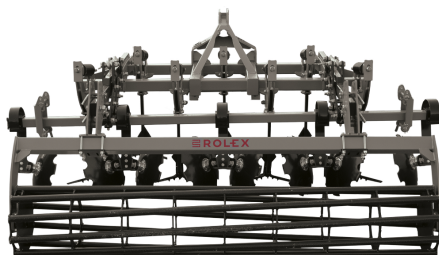

AB GROUP

Rol-ex cultivator Gruber APG 2.6 m

Podstawowe informacje

Cena netto:	25 000 PLN
Marka	Rol-ex
Rok produkcji	2024
Kraj produkcji	PL

Dane Szczegółowe

Zapotrzebowanie mocy [KM]:	90-110
AB GROUP ID:	31025

Lokalizacja	Rzędziany
Lokalizacja, kraj/państwo	Polonia
Cena netto	25000
Waluta	PLN
VAT [%]	23,00
Waga transportowa [kg]	940
Gwarancja [miesiące]	12
type	Sprzęt używany
Dodatkowe opcje	Nowy / nieużywany
Dodatkowe informacje:	

Rol-ex cultivator Gruber APG 2.6 m

- 2 rows of tines
- one row of discs
- Number of discs per row - 7 pieces
- Number of tines: 6 pieces
- Tubular roller Ø500
- Spring protection
- maintenance-free hubs
- Powder coating
- Weight: 940 kg
- Power requirement: 90-110 hp

Extra charge:

- other roller
- 2nd row of discs
- hydraulic adjustment of the roller
- hydraulic adjustment of the discs row

EXPORT: ONLY THE NET AMOUNT NEED TO PAID (with valid EU- VAT number)/ TRANSPORTATION WORLDWIDE POSSIBLE at good conditions. Offer valid while stocks last.