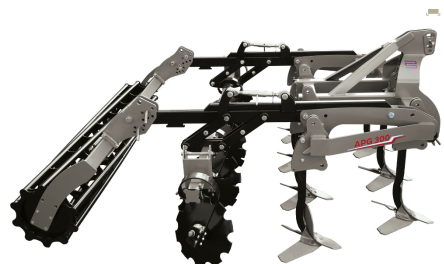

AB GROUP

Rol-ex cultivator Gruber APG 2.6 m

Podstawowe informacje

Cena netto:	25 000 PLN
Marka	Rol-ex
Rok produkcji	2024
Kraj produkcji	PL

Dane Szczegółowe

Zapotrzebowanie mocy [KM]:	90-110
AB GROUP ID:	31025

Lokalizacja	Rzędziany
Lokalizacja, kraj/państwo	Polonia
Cena netto	25000
Waluta	PLN
VAT [%]	23,00
Waga transportowa [kg]	940
Gwarancja [miesiące]	12
type	Sprzęt używany
Dodatkowe opcje	Nowy / nieużywany
Dodatkowe informacje:	

Rol-ex cultivator Gruber APG 2.6 m

- 2 rows of tines
- one row of discs
- Number of discs per row - 7 pieces
- Number of tines: 6 pieces
- Tubular roller Ø500
- Spring protection
- maintenance-free hubs
- Powder coating
- Weight: 940 kg
- Power requirement: 90-110 hp

Extra charge:

- other roller
- 2nd row of discs
- hydraulic adjustment of the roller
- hydraulic adjustment of the discs row

EXPORT: ONLY THE NET AMOUNT NEED TO PAID (with valid EU- VAT number)/ TRANSPORTATION WORLDWIDE POSSIBLE at good conditions. Offer valid while stocks last.