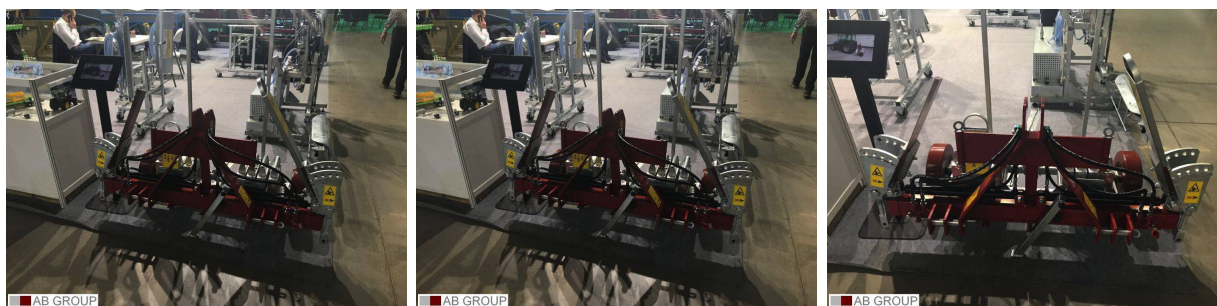

## Taglia radici idraulico Królik PKH

## Dane Szczegółowe

<b>AB GROUP ID:</b>	31023
<b>Lokalizacja</b>	Rzędziany
<b>Lokalizacja, kraj/państwo</b>	Polonia
<b>Cena netto</b>	14800
<b>Waluta</b>	PLN
<b>VAT [%]</b>	23,00
<b>Waga transportowa [kg]</b>	450
<b>Gwarancja [miesiące]</b>	12
<b>type</b>	Sprzęt używany
<b>Dodatkowe opcje</b>	Nowy / nieużywany
<b>Dodatkowe informacje:</b>	<p>Taglia radici idraulico Królik PKH</p> <p>Parametri tecnici:</p> <ul style="list-style-type: none"><li>- tagliasiepe bilaterale</li><li>- progettata per frutteti con distanze da 2,65 a 4,00 m*</li><li>- regolazione idraulica della larghezza di lavoro nell'intervallo 1,65 - 3,38 m</li><li>- regolazione meccanica dell'angolo dei coltelli: 0°-10°-20°-30°</li><li>- coltelli in acciaio temprato 50 HS (temprati a 32 - 38 HRC)</li><li>- protezione dei coltelli contro i danni</li><li>- possibilità di montare pesi (max. 240 kg)</li><li>- montaggio: attacco a tre punti</li><li>- progettato per lavorare con trattori agricoli di classe 0,6 - 0,9t</li><li>- per il collegamento sono necessarie 2 coppie di uscite idrauliche</li><li>- dimensioni di ingombro (L x P x A): a) fresa per radici dispiegata - 80 x 165 - 338 x 128 cm</li></ul>

b) fresa ripiegata - 80 x 161 x 110 cm

- ruote: 16 x 6,5 - 8, 6 PR

- peso senza/con pesi: 240/480 kg

Opzioni a pagamento: una zappatrice a due dischi

ESPORTAZIONE: È NECESSARIO PAGARE SOLO L'IMPORTO NETTO (con numero di partita IVA valido per l'UE) / È POSSIBILE IL TRASPORTO IN TUTTO IL MONDO a buone condizioni. Offerta valida fino ad esaurimento scorte.