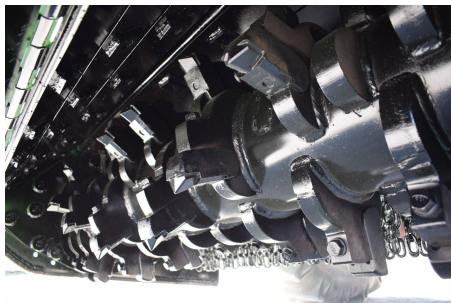

## [Other] Agromeks Leopard 150 Steinbrecher /

Kruszarka do kamieni Agromeks Leopard 150

- szer. robocza 150cm
- głębokość robocza do 20cm
- prędkość robocza 0,3-2km/h
- waga maszyny: 1465kg
- WOM 540rpm
- min. zapotrzebowanie mocy 80KM
- ostrza: węgiel boru
- wewnętrzna powłoka maszyny: Hardox
- pozycja ostrzy: spirala