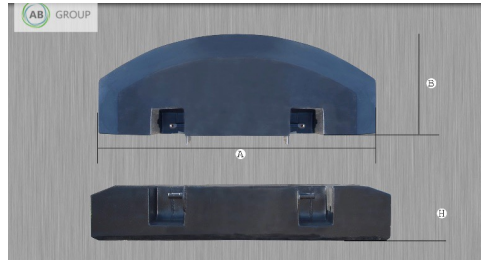

AB GROUP

Contrappeso posteriore Kaber tipo D, 700 kg

	A mm	B mm	H mm	Categoria valka
700	1620	660	350	II lub III
800	1620	660	380	II lub III
900	1620	660	410	III
1000	1620	660	470	III
1100	2000	660	400	III
1200	2000	660	440	III
1300	2000	660	480	III
1400	2000	660	520	III
1500	2000	660	560	III

Podstawowe informacje

Cena netto:	2 575 PLN
Marka	Kaber
Rok produkcji	2025
Kraj produkcji	PL

Dane Szczegółowe

AB GROUP ID:	30847
Lokalizacja	Rzędziany
Lokalizacja, kraj/państwo	Polonia
Cena netto	2575
Waluta	PLN
VAT [%]	23,00
Waga transportowa [kg]	700
Gwarancja [miesiące]	12

Dodatkowe informacje:

Contrappeso posteriore Kaber tipo D, 700 kg

- Peso 700 kg
- Dimensioni (A-B-H, vedi foto): -A - 1620 mm - B - 660 mm - H - 350 mm
- Albero di categoria II o III

Sono disponibili altri pesi e dimensioni.