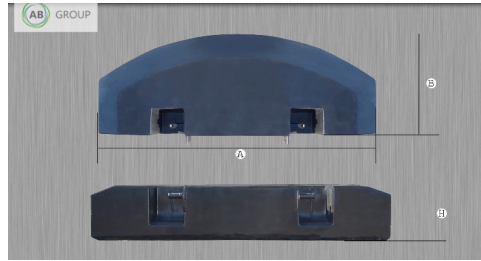

AB GROUP

Contrappeso posteriore Kaber tipo D, 700 kg

	A mm	B mm	H mm	Kategoria walka
700	1620	660	350	II lub III
800	1620	660	380	II lub III
900	1620	660	410	III
1000	1620	660	470	III
1100	2000	660	400	III
1200	2000	660	440	III
1300	2000	660	480	III
1400	2000	660	520	III
1500	2000	660	560	III

Podstawowe informacje

Cena netto:	2 575 PLN
Marka	Kaber
Rok produkcji	2025
Kraj produkcji	PL

Dane Szczegółowe

AB GROUP ID:	30847
Lokalizacja	Rzędziany
Lokalizacja, kraj/państwo	Polonia
Cena netto	2575
Waluta	PLN
VAT [%]	23,00
Waga transportowa [kg]	700
Gwarancja [miesiące]	12
type	Usato
Dodatkowe opcje	Nuovo
Dodatkowe informacje:	

Contrappeso posteriore Kaber tipo D, 700 kg

- Peso 700 kg

- Dimensioni (A-B-H, vedi foto): -A - 1620 mm - B -

660 mm - H - 350 mm

- Albero di categoria II o III

Sono disponibili altri pesi e dimensioni.

ESPORTAZIONE: È NECESSARIO PAGARE SOLO
L'IMPORTO NETTO (con numero di partita IVA valido
per l'UE) / TRASPORTO IN TUTTO IL MONDO
POSSIBILE a buone condizioni. Offerta valida fino a
esaurimento scorte.