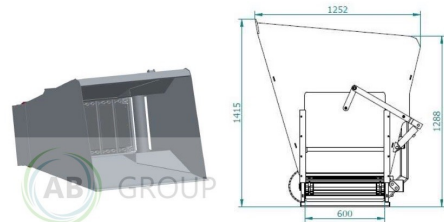

## ArkMET Pala di alimentazione ArkMET con nastro trasportatore

### Dane Szczegółowe

AB GROUP ID:	30817
Lokalizacja	Rzędziany
Lokalizacja, kraj/państwo	Polonia
Cena netto	15500
Waluta	PLN
VAT [%]	23,00
Waga transportowa [kg]	510
Gwarancja [miesiące]	12
Dodatkowe informacje:	Pala di alimentazione ArkMET con nastro trasportatore A605.150, 1,5 m  - larghezza 1520 mm - peso 510 kg

- volume 1,52 m<sup>3</sup>

Larghezze disponibili: 1,2 m, 1,8 m, 2 m

Opzioni aggiuntive:

- apertura idraulica del portello
- rulli di uscita per evitare il blocco

ESPORTAZIONE: È NECESSARIO PAGARE SOLO L'IMPORTO NETTO (con partita IVA valida per l'UE) / È POSSIBILE IL TRASPORTO IN TUTTO IL MONDO a buone condizioni. Offerta valida fino a esaurimento scorte.