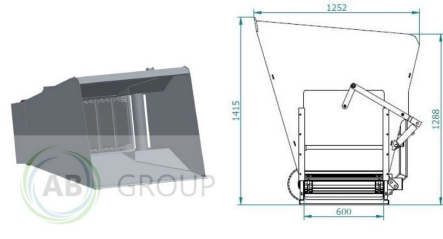

AB GROUP

ArkMET Pala di alimentazione ArkMET con nastro trasportatore

Podstawowe informacje

Cena netto:	15 500 PLN
Marka	ArkMET
Rok produkcji	2024
Kraj produkcji	PL

Dane Szczegółowe

AB GROUP ID:	30817
Lokalizacja	Rzędziany
Lokalizacja, kraj/państwo	Polonia
Cena netto	15500
Waluta	PLN
VAT [%]	23,00
Waga transportowa [kg]	510
Gwarancja [miesiące]	12
type	Sprzęt używany
Dodatkowe opcje	Nowy / nieużywany
Dodatkowe informacje:	

Pala di alimentazione ArkMET con nastro trasportatore A605.150, 1,5 m

- larghezza 1520 mm
- peso 510 kg
- volume 1,52 m³

Larghezze disponibili: 1,2 m, 1,8 m, 2 m

Opzioni aggiuntive:

- apertura idraulica del portello
- rulli di uscita per evitare il blocco