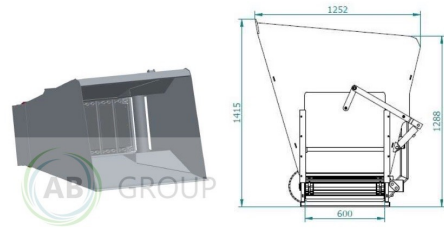

## **ArkMET Pala di alimentazione ArkMET con nastro trasportatore**

### **Dane Szczegółowe**

<b>AB GROUP ID:</b>	30817
<b>Lokalizacja</b>	Rzędziany
<b>Lokalizacja, kraj/państwo</b>	Polonia
<b>Cena netto</b>	15500
<b>Waluta</b>	PLN
<b>VAT [%]</b>	23,00
<b>Waga transportowa [kg]</b>	510
<b>Gwarancja [miesiące]</b>	12
<b>Dodatkowe informacje:</b>	<p>Pala di alimentazione ArkMET con nastro trasportatore A605.150, 1,5 m</p> <ul style="list-style-type: none"><li>- larghezza 1520 mm</li><li>- peso 510 kg</li></ul>

- volume 1,52 m<sup>3</sup>

Larghezze disponibili: 1,2 m, 1,8 m, 2 m

Opzioni aggiuntive:

- apertura idraulica del portello
- rulli di uscita per evitare il blocco

ESPORTAZIONE: È NECESSARIO PAGARE SOLO  
L'IMPORTO NETTO (con partita IVA valida per l'UE) /  
È POSSIBILE IL TRASPORTO IN TUTTO IL MONDO a  
buone condizioni. Offerta valida fino a esaurimento  
scorte.