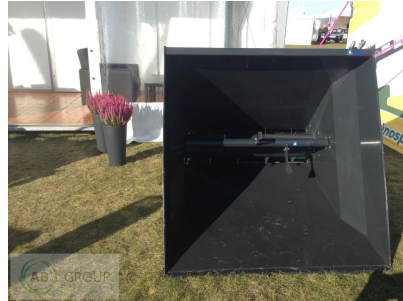

AB GROUP

Benna per lettiera ArkMET A901.150, 1,71 m³

Szufła do ścielenia – A901

Podstawowe informacje

Cena netto:	19 800 PLN
Marka	ArkMET
Rok produkcji	2025
Kraj produkcji	PL

Dane Szczegółowe

AB GROUP ID:	30725
Lokalizacja	Rzędziany
Lokalizacja, kraj/państwo	Polonia
Cena netto	19800

Waluta	PLN
VAT [%]	23
Waga transportowa [kg]	450
Gwarancja [miesiące]	12

Dodatkowe informacje:

Benna per lettiera ArkMET A901.150, 1,71 m³

Dati tecnici:

- Capacità: 1,71 m³
- Larghezza: 1550 mm
- Peso: 450 kg
- Set completo di lame
- Adatta a paglia trinciata o materiali sciolti
- Velocità dei rulli e del nastro regolabile