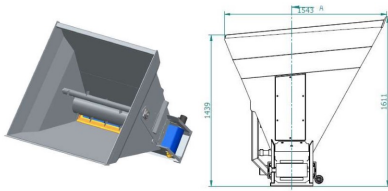

## ArkMET bedding shovel A901.150, 1.71 m<sup>3</sup>

Szufła do ścielenia – A901