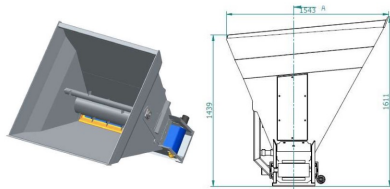

AB GROUP

Benna per lettiera ArkMET A901.150, 1,71 m³

Szufła do ścielenia – A901

Podstawowe informacje

Cena netto:	19 800 PLN
Marka	ArkMET
Rok produkcji	2025
Kraj produkcji	PL

Dane Szczegółowe

AB GROUP ID:	30725
Lokalizacja	Rzędziany
Lokalizacja, kraj/państwo	Polonia
Cena netto	19800

Waluta	PLN
VAT [%]	23
Waga transportowa [kg]	450
Gwarancja [miesiące]	12

Dodatkowe informacje:

Benna per lettiera ArkMET A901.150, 1,71 m³

Dati tecnici:

- Capacità: 1,71 m³
- Larghezza: 1550 mm
- Peso: 450 kg
- Set completo di lame
- Adatta a paglia trinciata o materiali sciolti
- Velocità dei rulli e del nastro regolabile