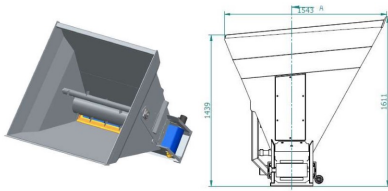

AB GROUP

ArkMET bedding shovel A901.150, 1.71 m³

Szufła do ścielenia – A901

Podstawowe informacje

Cena netto:	19 800 PLN
Marka	ArkMET
Rok produkcji	2024
Kraj produkcji	PL

Dane Szczegółowe

AB GROUP ID:	30725
Lokalizacja	Rzędziany
Lokalizacja, kraj/państwo	Polonia
Cena netto	19800

Waluta	PLN
VAT [%]	23,00
Waga transportowa [kg]	450
Gwarancja [miesiące]	12
type	Sprzęt używany
Dodatkowe opcje	Nowy / nieużywany
Dodatkowe informacje:	<p>ArkMET bedding shovel A901.150, 1.71 m3</p> <ul style="list-style-type: none"> - weight 450 kg - a set of knives - width 1550mm - for lining boxes and beds with shredded straw, sawdust, etc., for serving fodder, for spreading haylage bales, for lining boxes and beds with shredded straw, sawdust, etc., for serving fodder, for spreading haylage bales.