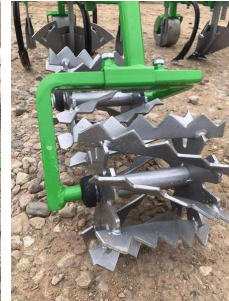

## **Bomet hoe-rider Norma P475/2**

**type**

**Dodatkowe opcje**

**Dodatkowe informacje:**

Sprzęt używany

Nowy / nieużywany

Bomet hoe-rider Norma P475/2

- number of working sections: 3 pcs.
- spacing of processed rows: 625 - 750 mm
- machine weight: 205 kg
- power demand: 22 kW / 30 HP
- string rollers