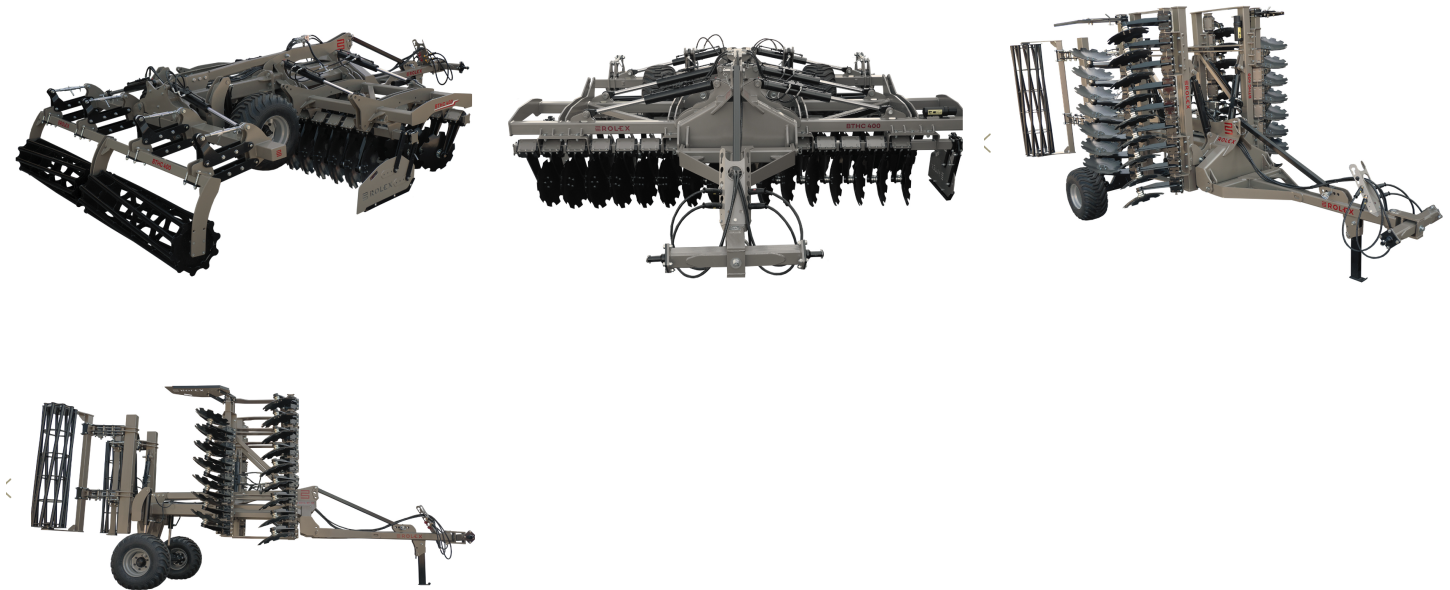

## **Rol-ex heavy-duty harrow, hydraulically foldable 4.0 HH**

### **Podstawowe informacje**

<b>Cena netto:</b>	69 900 PLN
<b>Marka</b>	Rol-ex
<b>Rok produkcji</b>	2024
<b>Kraj produkcji</b>	PL

## Dodatkowe informacje:

Nowy / nieużywany

Erpice a dischi pesante Rol-ex, pieghevole idraulico  
4.0 BTHC

- Larghezza: 4,0 m
- Urti triangolari 50 mm x 190 mm
- Rullo per tubi o corde Ø 500 mm
- Schermi laterali rigidi
- Numero di dischi 32 pz.
- Due file di dischi Ø560 mm
- Distanza tra le file di dischi 100 cm
- Spazio allargato al rullo di coltivazione di 20 cm
- Dischi montati su profilo 90 mm x 90 mm
- Mozzi esenti da manutenzione
- Regolazione idraulica del rullo
- Carrello, 2 ruote con diametro 400, timone di traino
- Potenza richiesta [Km]: 130-160
- Peso: 3050 kg (senza carrello)

Con supplemento:

- fila di rastrelli dietro / davanti al rullo
- vagli laterali galleggianti
- supporto per la semina delle colture intercalari
- un altro tipo di rullo
- carrello, 2 ruote con diametro 450,  
timone+idropack
- freni pneumatici