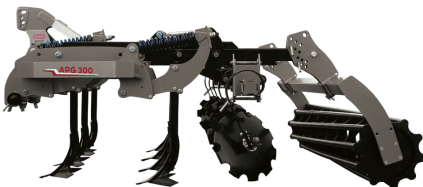

## **Rol-ex stubble cultivator GRUBER 3.0 m**

### **Dane Szczegółowe**

Zapotrzebowanie mocy [KM]:	120-140
----------------------------	---------

<b>AB GROUP ID:</b>	30580
<b>Lokalizacja</b>	Rzędziany
<b>Lokalizacja, kraj/państwo</b>	Polonia
<b>Cena netto</b>	20300
<b>Waluta</b>	PLN
<b>VAT [%]</b>	23,00
<b>Waga transportowa [kg]</b>	1020
<b>Gwarancja [miesiące]</b>	12
<b>type</b>	Sprzęt używany
<b>Dodatkowe opcje</b>	Nowy / nieużywany
<b>Dodatkowe informacje:</b>	<p>Rol-ex stubble cultivator GRUBER 3.0 m</p> <ul style="list-style-type: none"> <li>- two rows of tines (7 pcs.)</li> <li>- a row of levelling discs 460 mm</li> <li>- tubular roller 500 mm</li> <li>- worm protection</li> <li>- power demand: 120-140 hp</li> </ul> <p>Additional options for an additional fee:</p> <ul style="list-style-type: none"> <li>- two rows of discs</li> <li>- breakable protection (pin)</li> <li>- protection on a rigid NON-STOP pin</li> <li>- NON-STOP worm pin protection</li> <li>- Packer roller 500 mm</li> <li>- Packer roller 600 mm</li> <li>- Croskill roller 500 mm</li> <li>- rubber roller 500 mm</li> <li>- ring roller 500 mm</li> <li>- roof roller 500 mm</li> <li>- T-roller 500 mm</li> <li>- U-shaped roller 500 mm</li> <li>- tubular roller 600 mm</li> <li>- hydraulic adjustment of the rear roller</li> <li>- maintenance-free hubs</li> <li>- lighting</li> </ul>