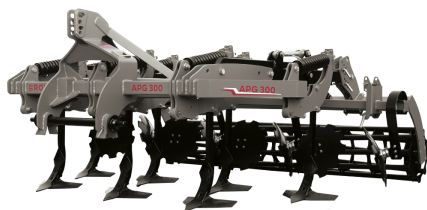

## **Rol-ex stubble cultivator GRUBER 3.0 m**

### **Podstawowe informacje**

Cena netto:	20 300 PLN
Marka	Rol-ex
Rok produkcji	2024
Kraj produkcji	PL