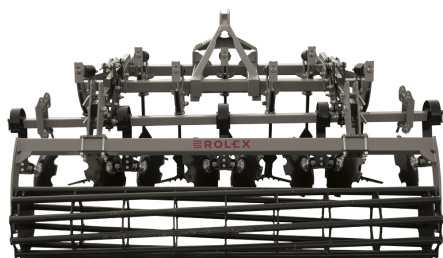

## **Rol-ex stubble cultivator GRUBER 3.0 m**

### **Podstawowe informacje**

Cena netto:	20 300 PLN
Marka	Rol-ex
Rok produkcji	2024
Kraj produkcji	PL

### **Dane Szczegółowe**

Zapotrzebowanie mocy [KM]:	120-140
----------------------------	---------

<b>AB GROUP ID:</b>	30580
<b>Lokalizacja</b>	Rzędziany
<b>Lokalizacja, kraj/państwo</b>	Polonia
<b>Cena netto</b>	20300
<b>Waluta</b>	PLN
<b>VAT [%]</b>	23,00
<b>Waga transportowa [kg]</b>	1020
<b>Gwarancja [miesiące]</b>	12
<b>type</b>	Sprzęt używany
<b>Dodatkowe opcje</b>	Nowy / nieużywany
<b>Dodatkowe informacje:</b>	<p>Rol-ex stubble cultivator GRUBER 3.0 m</p> <ul style="list-style-type: none"> <li>- two rows of tines (7 pcs.)</li> <li>- a row of levelling discs 460 mm</li> <li>- tubular roller 500 mm</li> <li>- worm protection</li> <li>- power demand: 120-140 hp</li> </ul> <p>Additional options for an additional fee:</p> <ul style="list-style-type: none"> <li>- two rows of discs</li> <li>- breakable protection (pin)</li> <li>- protection on a rigid NON-STOP pin</li> <li>- NON-STOP worm pin protection</li> <li>- Packer roller 500 mm</li> <li>- Packer roller 600 mm</li> <li>- Croskill roller 500 mm</li> <li>- rubber roller 500 mm</li> <li>- ring roller 500 mm</li> <li>- roof roller 500 mm</li> <li>- T-roller 500 mm</li> <li>- U-shaped roller 500 mm</li> <li>- tubular roller 600 mm</li> <li>- hydraulic adjustment of the rear roller</li> <li>- maintenance-free hubs</li> <li>- lighting</li> </ul>