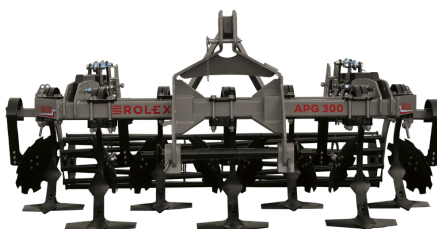

## **Rol-ex stubble cultivator GRUBER 3.0 m**

### **Podstawowe informacje**

Cena netto:	20 300 PLN
Marka	Rol-ex
Rok produkcji	2024
Kraj produkcji	PL

### **Dane Szczegółowe**

Zapotrzebowanie mocy [KM]:	120-140
----------------------------	---------

<b>AB GROUP ID:</b>	30580
<b>Lokalizacja</b>	Rzędziany
<b>Lokalizacja, kraj/państwo</b>	Polonia
<b>Cena netto</b>	20300
<b>Waluta</b>	PLN
<b>VAT [%]</b>	23,00
<b>Waga transportowa [kg]</b>	1020
<b>Gwarancja [miesiące]</b>	12
<b>type</b>	Sprzęt używany
<b>Dodatkowe opcje</b>	Nowy / nieużywany
<b>Dodatkowe informacje:</b>	<p>Rol-ex stubble cultivator GRUBER 3.0 m</p> <ul style="list-style-type: none"> <li>- two rows of tines (7 pcs.)</li> <li>- a row of levelling discs 460 mm</li> <li>- tubular roller 500 mm</li> <li>- worm protection</li> <li>- power demand: 120-140 hp</li> </ul> <p>Additional options for an additional fee:</p> <ul style="list-style-type: none"> <li>- two rows of discs</li> <li>- breakable protection (pin)</li> <li>- protection on a rigid NON-STOP pin</li> <li>- NON-STOP worm pin protection</li> <li>- Packer roller 500 mm</li> <li>- Packer roller 600 mm</li> <li>- Croskill roller 500 mm</li> <li>- rubber roller 500 mm</li> <li>- ring roller 500 mm</li> <li>- roof roller 500 mm</li> <li>- T-roller 500 mm</li> <li>- U-shaped roller 500 mm</li> <li>- tubular roller 600 mm</li> <li>- hydraulic adjustment of the rear roller</li> <li>- maintenance-free hubs</li> <li>- lighting</li> </ul>