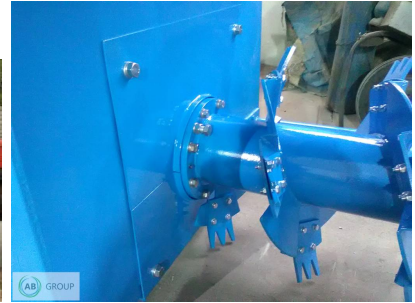

AB GROUP

Macchina per la lavorazione del compost Luxor azionata dal trattore PK-1630

Basic information

Net price:	74 450 PLN
Brand	Luxor
Year of production	2025
Country of production	PL

Specific information

Power requirement [HP]:	90
AB GROUP ID:	30449
Location	Rzędziany
Location, country / state	Polonia
Net price	74450
Currency	PLN
VAT [%]	23,00
Shipping weight [kg]	1200
Warranty [months]	12