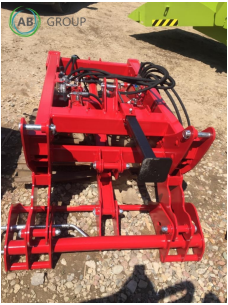

AB GROUP

Pomarol front and rear mounted loader

Podstawowe informacje

Cena netto:	13 900 PLN
Marka	Pomarol
Rok produkcji	2024
Kraj produkcji	PL

Dane Szczegółowe

Zapotrzebowanie mocy [KM]:	130
AB GROUP ID:	30413
Lokalizacja	Rzędziany
Lokalizacja, kraj/państwo	Polonia
Cena netto	13900
Waluta	PLN
VAT [%]	23,00
Waga transportowa [kg]	520
Gwarancja [miesiące]	12

type

Dodatkowe opcje

Dodatkowe informacje:

Sprzęt używany

Nowy / nieużywany

Pomarol front and rear mounted loader

- Power- (70 ÷ 130) hp
- Loader weight - 520 kg
- Tipping actuator - 80-40H425 L635 (1pc/shr.)
- Lifting actuator - 70-40H575 L810 (2pcs/sec.)
- Oil pressure - 230 MPa
- Width - 1300 mm
- Length - 910 mm
- Height - 2090 mm
- Opening angle - 150°
- Lifting height - 4050 mm
- Drawing angle at the top - 66 °
- vDrawing angle at the bottom - 41 °
- Chute angle at the top - 40°
- Digging depth - 250 ÷ 350 mm *