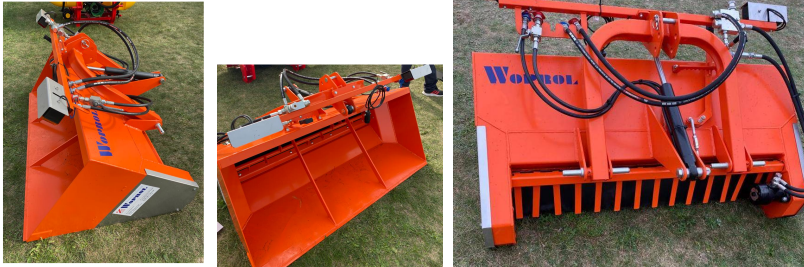

AB GROUP

Posypywarka samozaładowcza opadowa WOPROL PSO 1,2m

Podstawowe informacje

Cena netto:	9 300 PLN
Marka	WOPROL
Rok produkcji	2026
Kraj produkcji	PL

Dane Szczegółowe

AB GROUP ID:	30314
Lokalizacja	Rzędziany
Lokalizacja, kraj/państwo	Polska
Cena netto	9300
Waluta	PLN
VAT [%]	23
Waga transportowa [kg]	200
Gwarancja [miesiące]	12
Dodatkowe informacje:	Posypywarka samozaładowcza opadowa PSO 1,2m
Dane techniczne:	
	- przystosowana do wysiewu: piasek, sól, grys,
	- waga (bez materiału): 200 kg,

- szerokość wysiewu: 1,2 m,
- pojemność kosza: 0,26 m³,
- szerokość transportowa: 140 cm,
- wysokość kosza: 50 cm,
- głębokość kosza: 62 cm,
- silnik hydrauliczny,
- oświetlenie drogowe.

Oferta ważna do wyczerpania zapasów magazynowych. Oferujemy transport na terenie całego kraju. Podana cena jest ceną netto.