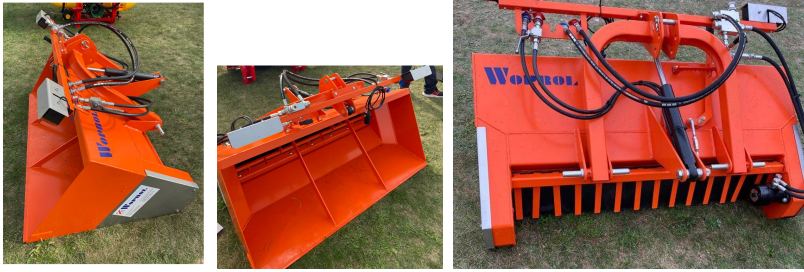

AB GROUP

Posypywarka do soli/piasku WOPROL

Podstawowe informacje

| | |
|----------------|-----------|
| Cena netto: | 8 000 PLN |
| Marka | WOPROL |
| Rok produkcji | 2025 |
| Kraj produkcji | PL |

Dane Szczegółowe

Dodatkowe informacje:

Posypywarka do soli/piasku WOPROL

Maszyna posiada wał dozujący. Hydraulicznie regulowana prędkość wałka dozującego.

Posypywarka wyposażona w siłownik hydrauliczny służący do samozaładunku bez konieczności wysiadania. Maszyna posiada wał dozujący. Hydraulicznie regulowana prędkość wałka

dozującego. Posypywarka wyposażona w siłownik hydrauliczny służący do samozaładunku bez konieczności wysiadania z ciągnika.

Specyfikacja:

Przystosowana do wysiewu: piasek, sól, grys

Waga (bez materiału): 200 kg

Szerokość wysiewu: 1,2 m

Pojemność kosza: 0,26 m³

Szerokość transportowa: 120 cm

Wysokość kosza: 50 cm

Głębokość kosza: 62 cm

Silnik hydrauliczny

Oświetlenie drogowe

Cena nie zawiera transportu. Możemy doliczyć transport w dowolne miejsce w Polsce.