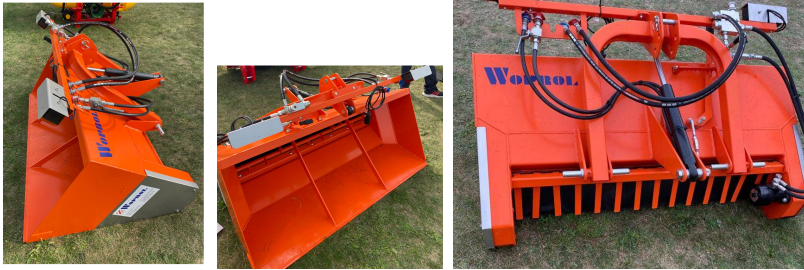

AB GROUP

Posypywarka do soli/piasku WOPROL

Podstawowe informacje

Cena netto:	8 000 PLN
Marka	WOPROL
Rok produkcji	2025
Kraj produkcji	PL

Dane Szczegółowe

AB GROUP ID:	30314
Lokalizacja	Rzędziany
Lokalizacja, kraj/państwo	Polska
Cena netto	8000
Waluta	PLN
Waga transportowa [kg]	200
Gwarancja [miesiące]	12

Dodatkowe informacje:

Posypywarka do soli/piasku WOPROL

Maszyna posiada wał dozujący. Hydraulicznie regulowana prędkość wałka dozującego.

Posypywarka wyposażona w siłownik hydrauliczny służący do samozaładunku bez konieczności wysiadania. Maszyna posiada wał dozujący. Hydraulicznie regulowana prędkość wałka

dozującego. Posypywarka wyposażona w siłownik hydrauliczny służący do samozaładunku bez konieczności wysiadania z ciągnika.

Specyfikacja:

Przystosowana do wysiewu: piasek, sól, grys

Waga (bez materiału): 200 kg

Szerokość wysiewu: 1,2 m

Pojemność kosza: 0,26 m³

Szerokość transportowa: 120 cm

Wysokość kosza: 50 cm

Głębokość kosza: 62 cm

Silnik hydrauliczny

Oświetlenie drogowe

Cena nie zawiera transportu. Możemy doliczyć transport w dowolne miejsce w Polsce.