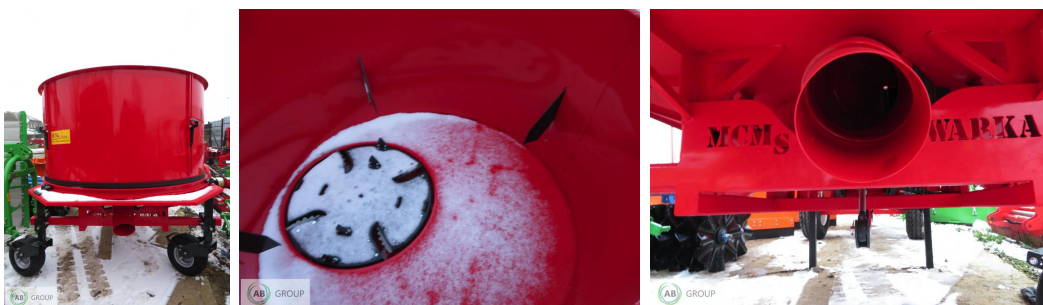

AB GROUP

MCMS Warka rozścielacz słomy RS-16/B

Podstawowe informacje

Cena netto:	24 700 PLN
Marka	MCMS Warka
Rok produkcji	2025
Kraj produkcji	PL

Dane Szczegółowe

Zapotrzebowanie mocy [KM]:	54
AB GROUP ID:	29915
Lokalizacja	Rzędziany
Lokalizacja, kraj/państwo	Polska
Cena netto	24700
Waluta	PLN
VAT [%]	23,00
Wymiary transportowe (DxSxW)	2,2 x 2,2 x 1,6
Waga transportowa [kg]	790
Gwarancja [miesiące]	12
Dodatkowe informacje:	

MCMS Warka rozścielacz słomy RS-16/B

- Zwieszana na TUZ ciągnika
- Szerokość robocza cm 80-140
- Zapotrzebowanie mocy 54 KM
- Źródło napędu - wałek WOM ciągnika
- Zapotrzebowanie oleju l/min - 20
- Średnica bębna cm Ø180
- Wydajność ha/h 0,3 - 1
- Masa kg 540
- Wymiary gabarytowe: długość/ szerokość/ wysokość- cm 240x200x206-230