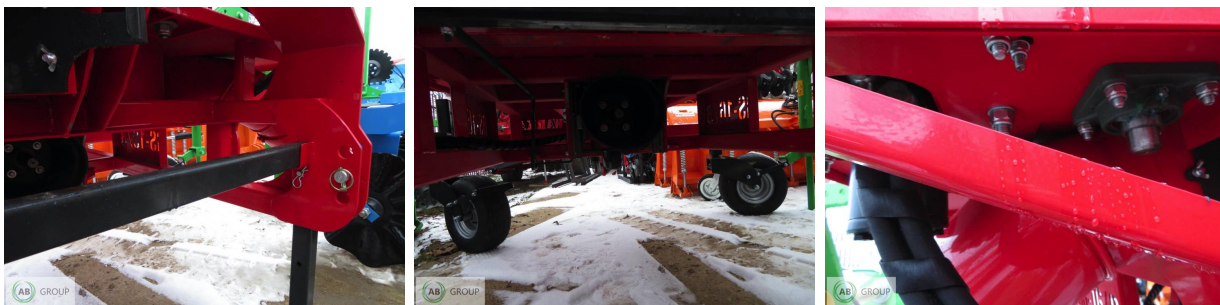

## **MCMS Warka rozścielacz słomy RS-16/B**

- Zwieszana na TUZ ciągnika
- Szerokość robocza cm 80-140
- Zapotrzebowanie mocy 54 KM
- Źródło napędu - wałek WOM ciągnika
- Zapotrzebowanie oleju l/min - 20
- Średnica bębna cm ?180
- Wydajność ha/h 0,3 - 1
- Masa kg 540
- Wymiary gabarytowe: długość/ szerokość/ wysokość- cm 240x200x206-230