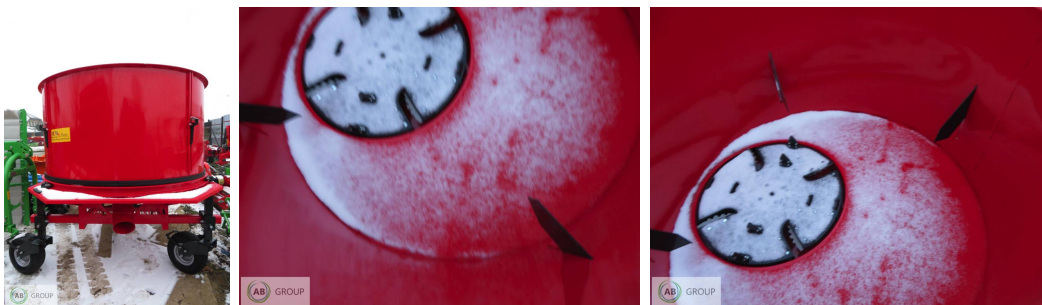

AB GROUP

MCMS Warka rozścielacz słomy RS-16/B

Podstawowe informacje

Cena netto:	24 700 PLN
Marka	MCMS Warka
Rok produkcji	2024
Kraj produkcji	PL

Dane Szczegółowe

Zapotrzebowanie mocy [KM]:	54
AB GROUP ID:	29915
Lokalizacja	Rzędziany
Lokalizacja, kraj/państwo	Polska
Cena netto	24700
Waluta	PLN
VAT [%]	23,00
Wymiary transportowe (DxSxW)	2,2 x 2,2 x 1,6
Waga transportowa [kg]	790
Gwarancja [miesiące]	12
type	Sprzęt używany
Dodatkowe opcje	Nowy / nieużywany
Dodatkowe informacje:	MCMS Warka rozścielacz słomy RS-16/B
	- Zwieszana na TUZ ciągnika
	- Szerokość robocza cm 80-140
	- Zapotrzebowanie mocy 54 KM
	- Źródło napędu - wałek WOM ciągnika

- Zapotrzebowanie oleju l/min - 20
- Średnica bębna cm Ø180
- Wydajność ha/h 0,3 - 1
- Masa kg 540
- Wymiary gabarytowe: długość/ szerokość/
wysokość- cm 240x200x206-230

Oferta ważna do wyczerpania zapasów. Podana
cena jest ceną netto.