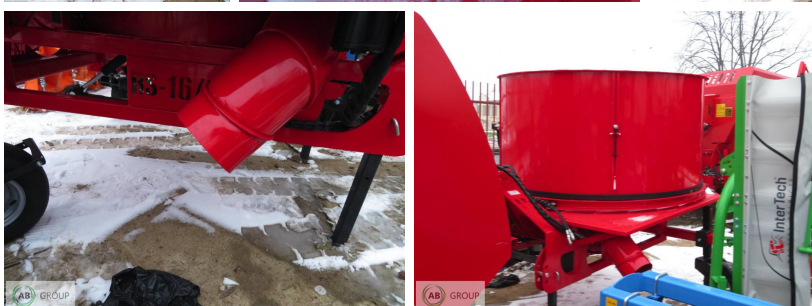

## **MCMS Warka rozścielacz słomy RS-16/B**

- Zwieszana na TUZ ciągnika
- Szerokość robocza cm 80-140
- Zapotrzebowanie mocy 54 KM
- Źródło napędu - wałek WOM ciągnika
- Zapotrzebowanie oleju l/min - 20
- Średnica bębna cm ?180
- Wydajność ha/h 0,3 - 1
- Masa kg 540
- Wymiary gabarytowe: długość/ szerokość/ wysokość- cm 240x200x206-230