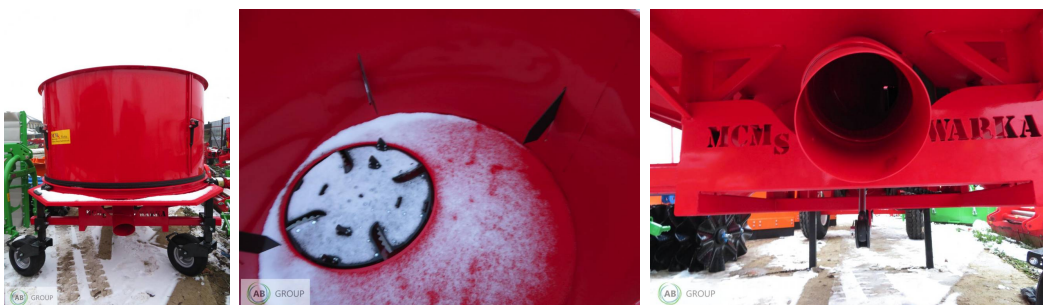

## **MCMS Warka rozścielacz słomy RS-16/B**

- Zwieszana na TUZ ciągnika
- Szerokość robocza cm 80-140
- Zapotrzebowanie mocy 54 KM
- Źródło napędu - wałek WOM ciągnika
- Zapotrzebowanie oleju l/min - 20
- Średnica bębna cm ?180
- Wydajność ha/h 0,3 - 1
- Masa kg 540
- Wymiary gabarytowe: długość/ szerokość/ wysokość- cm 240x200x206-230