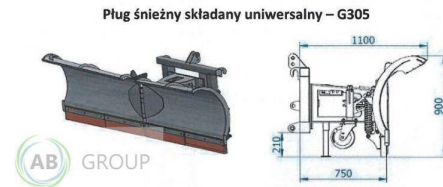

AB GROUP

ArkMET pług śnieżny składany G305.300, 3 m

Podstawowe informacje

Cena netto:	14 200 PLN
Marka	ArkMET
Rok produkcji	2024
Kraj produkcji	PL

Dane Szczegółowe

AB GROUP ID:	29875
Lokalizacja	Rzędziany
Lokalizacja, kraj/państwo	Polska
Cena netto	14200
Waluta	PLN
VAT [%]	23,00
Wymiary transportowe (DxSxW)	3 x 1,2 x 1
Waga transportowa [kg]	540
Gwarancja [miesiące]	12

type

Sprzęt używany

Dodatkowe opcje

Nowy / nieużywany

Dodatkowe informacje:

ArkMET pług śnieżny składany G305.300, 3 m

- mocowanie kat. II
- szerokość 3m
- waga 480 kg
- sprężyny amortyzujące uderzenia lemiesza
- hydrauliczny skręt prawo/lewo 30°
- lemiesz zgarniający gumowy
- koła podporowe (160/50)

Dostępne również w szerokościach: 2,2 m, 2,5 m, 2,7 m, 3,3 m

W opcji za dopłatą:

- koła podporowe (200/50)
- ślizgi
- oświetlenie LED
- mocowanie miniładowarka
- mocowanie ładowarka teleskopowa
- lemiesz ze stali trudnościeralnej 150x16mm, L=1mb
- lemiesz poliuretanowy 150x25mm, L= 735mm
- hydrauliczne zabezpieczenie przeciążeniowe