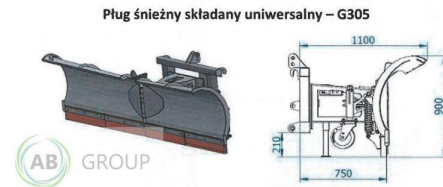

AB GROUP

ArkMET pług śnieżny składany G305.300, 3 m

Podstawowe informacje

Cena netto:	14 200 PLN
Marka	ArkMET
Rok produkcji	2026
Kraj produkcji	PL

Dane Szczegółowe

AB GROUP ID:	29875
Lokalizacja	Rzędziany
Lokalizacja, kraj/państwo	Polska
Cena netto	14200
Waluta	PLN
VAT [%]	23,00
Wymiary transportowe (DxSxW)	3 x 1,2 x 1
Waga transportowa [kg]	540
Gwarancja [miesiące]	12

Dodatkowe informacje:

ArkMET pług śnieżny składany G305.300, 3 m

- mocowanie kat. II
- szerokość 3m
- waga 480 kg
- sprężyny amortyzujące uderzenia lemiesza
- hydrauliczny skręt prawo/lewo 30°
- lemiesz zgarniający gumowy
- koła podporowe (160/50)

Dostępne również w szerokościach: 2,2 m, 2,5 m, 2,7 m, 3,3 m

W opcji za dopłatą:

- koła podporowe (200/50)
- ślizgi
- oświetlenie LED
- mocowanie miniładowarka
- mocowanie ładowarka teleskopowa
- lemiesz ze stali trudnościeralnej 150x16mm, L=1mb
- lemiesz poliuretanowy 150x25mm, L= 735mm
- hydrauliczne zabezpieczenie przeciążeniowe