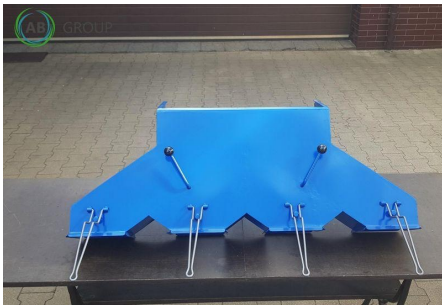

AB GROUP

Картофелеуборочная машина Kotło-Pol 4 ряда

Podstawowe informacje

Cena netto:	375 PLN
Marka	Kotło-pol
Rok produkcji	2025
Kraj produkcji	PL

Dane Szczegółowe

AB GROUP ID:	29717
Lokalizacja	Rzędziany
Lokalizacja, kraj/państwo	Poland
Cena netto	375
Waluta	PLN
VAT [%]	23,00
Gwarancja [miesiące]	12
Dodatkowe informacje:	

Картофелеуборочная машина Kotłó-Pol 4 ряда

- для картофелеуборочного комбайна Anna Z644
- 4 ряда
- максимальный вес мешка: 15 кг
- устанавливается на картофелеуборочный комбайн

ЭКСПОРТ: необходимо оплатить только чистую сумму (с действительным номером НДС ЕС)/
Возможна транспортировка по всему миру на хороших условиях. Предложение действительно, пока есть запасы.