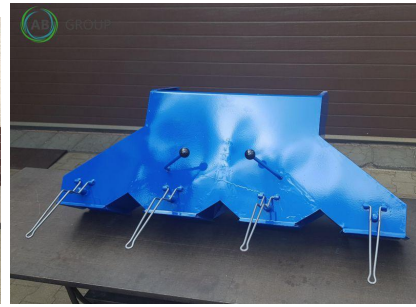

AB GROUP

Картофелеуборочная машина Kotło-Pol 4 ряда

Podstawowe informacje

Cena netto:	375 PLN
Marka	Kotło-pol
Rok produkcji	2025
Kraj produkcji	PL

Dane Szczegółowe

AB GROUP ID:	29717
Lokalizacja	Rzędziany
Lokalizacja, kraj/państwo	Poland
Cena netto	375
Waluta	PLN
VAT [%]	23,00
Gwarancja [miesiące]	12
Dodatkowe informacje:	

Картофелеуборочная машина Kotłó-Pol 4 ряда

- для картофелеуборочного комбайна Anna Z644
- 4 ряда
- максимальный вес мешка: 15 кг
- устанавливается на картофелеуборочный комбайн

ЭКСПОРТ: необходимо оплатить только чистую сумму (с действительным номером НДС ЕС)/
Возможна транспортировка по всему миру на хороших условиях. Предложение действительно, пока есть запасы.