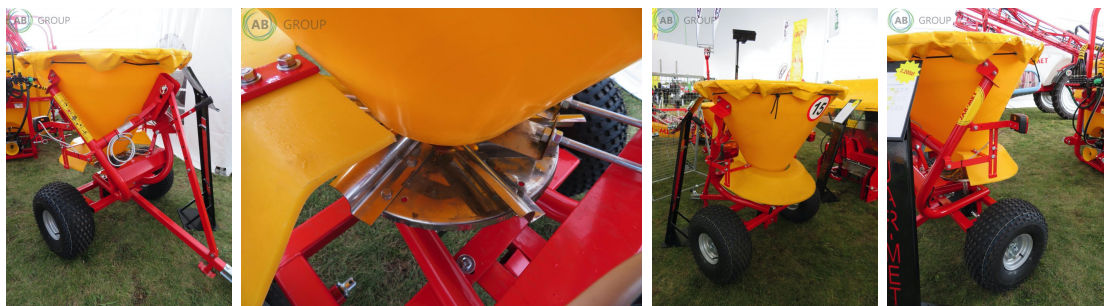

AB GROUP

Jar-Met rozsiewacz nawozów ciągnany GP 200

Podstawowe informacje

Cena netto:	2 500 PLN
Marka	Jar-Met
Rok produkcji	2026
Kraj produkcji	PL

Dane Szczegółowe

AB GROUP ID:	29459
Lokalizacja	Rzędziany
Lokalizacja, kraj/państwo	Polska
Cena netto	2500
Waluta	PLN
VAT [%]	23,00
Gwarancja [miesiące]	12

Dodatkowe informacje:

Jar-Met rozsiewacz nawozów ciągnany GP 200

- Ilość łopatek wysiewających - 6
- Pojemność zbiornika - 210 l
- Maksymalna ładowność - 188 kg
- Szerokość wysiewu 1-6 m
- Prędkość talerza wysiewającego (przy 10km/h) - 400obr/min

- Wysokość załadunku - 110 cm
- Waga 56 kg
- Koła - 13×5-6

Opcje za dopłatą

- talerz ze stali kwasoodpornej
- ogranicznik / osłona wysiewu piasku
- plandeka
- krata
- oświetlenie drogowe
- zmiana kół na większe